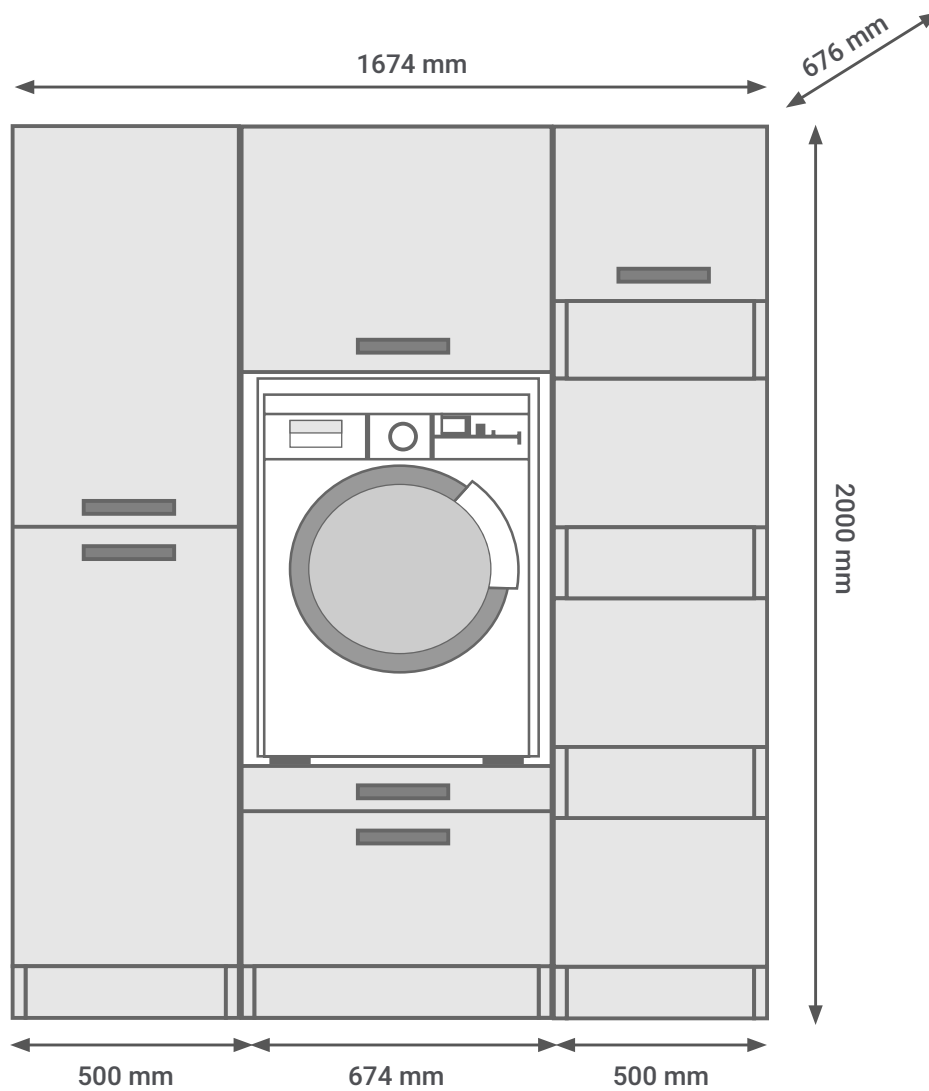

Clara Hauswirtschaftsraum SET 11

Korpus & Fronten Weiß Matt

- + Maße gesamt (H x B x T) 200 x 167,4 x 67,6 cm
- + Wechselseitig aufbaubar
- + Waschmaschinenschrank mit Schubladen unten
- + Alle Auszüge mit Einzugsdämpfung
- + Alle Scharniere der Türen mit Soft-Close Funktion
- + INTERTEK zertifizierter Waschmaschinenschrank:
geprüfte, stabile Bauart
- + Schrankelemente einzeln erhältlich

AUSSTATTUNG

1 Wäscheschrank mit 4 Türen	50 cm
1 Waschmaschinenschrank	67,4 cm
1 Hochschrank mit 2 Türen	50 cm

BESONDERE MERKMALE

- + Tiefe 67,6 cm
- + Rellingriffe aus Metall in gebürsteter Edelstahloptik
- + Alle Schränke mit höhenverstellbaren Füßen
- + Alle Fronten mit Kantenschutz aus Kunststoff
- + Alle Auszüge mit Einzugsdämpfung
- + Alle Scharniere der Türen mit Soft-Close Funktion
- + Die obere Tür des Hochschrankes ist abschließbar
- + INTERTEK zertifizierter Waschmaschinenschrank:
geprüfte, stabile Bauart

NISCHENMAß

- + Höhe x Breite x Tiefe: 90 x 64,2 x 64,2 cm
- + Belastbarkeit: Max 120 kg.

Korpus

Front

ARTIKELNUMMER	AUSFÜHRUNG	EAN
HWRSET11	Waschmaschinenschrank mit Hochschrank und Wäscheschrank	4262376918709

SCHRANKELEMENTE EINZELN ERHÄLTlich

HWRSET2	Waschmaschinenschrank	4262376918617
HWRSET3	Wäscheschrank	4262376918624
HWRSET4	Hochschrank	4262376918631