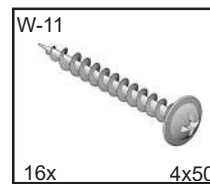

# CANNES ver. 120/200

50-112-17  
50-112-66  
50-112-A4  
50-112-18

CANNES 120/200 - ŁÓŻKO 23032022