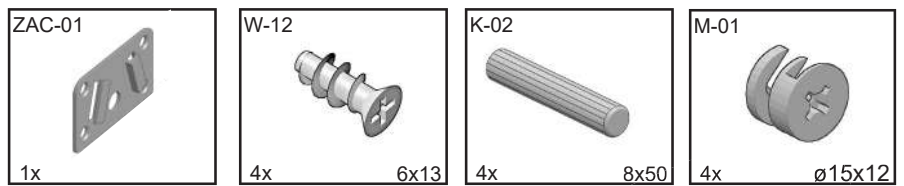

CANNES ver. 120/200

50-112-17
50-112-66
50-112-A4
50-112-18

CANNES 120/200 - ŁÓŻKO 23032022

1

2