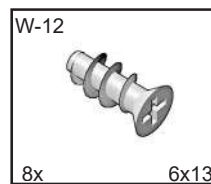

# CANNES ver. 120/200

50-112-17  
50-112-66  
50-112-A4  
50-112-18

CANNES 120/200 - ŁÓŻKO 23032022