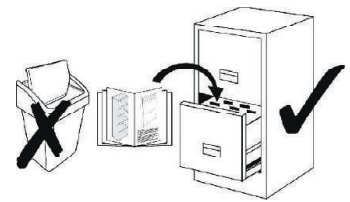

CANNES ver. 120/200

50-112-17
50-112-66
50-112-A4
50-112-18

CANNES 120/200 - ŁÓŻKO 23032022