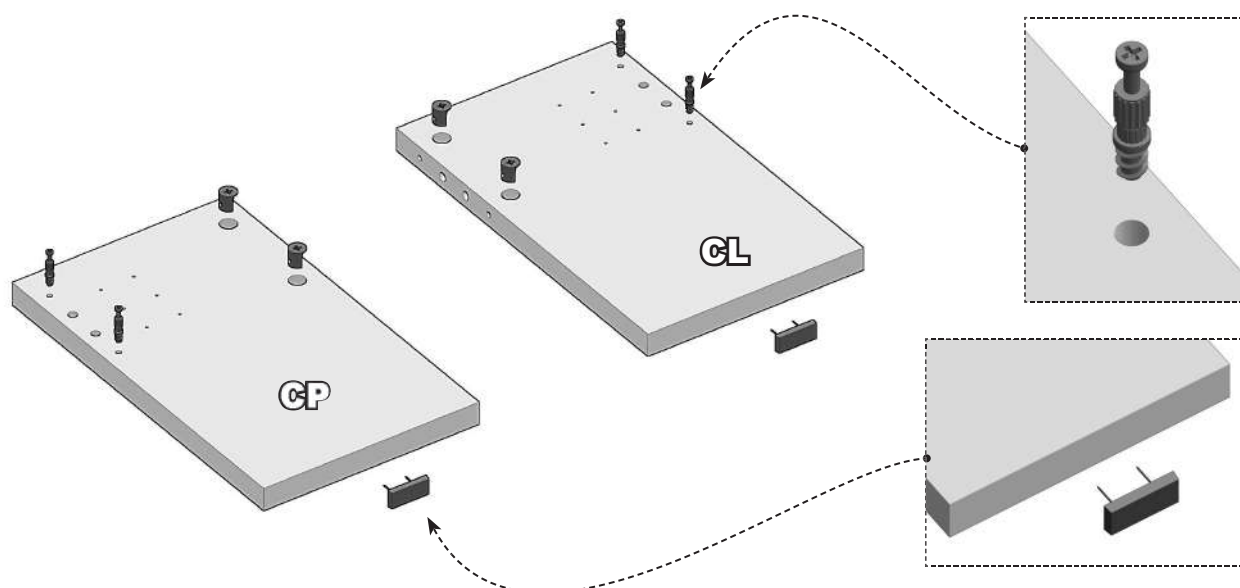

CANNES ver. 90/200

50-116-17
50-116-66
50-116-A4
50-116-18

CANNES 90/200 - ŁÓŻKO 23032022

CANNES ver. 90/200

50-116-17
50-116-66
50-116-A4
50-116-18

CANNES 90/200 - ŁÓŻKO 23032022

CANNES ver. 90/200

REP	DIM	QTE	package/ colli num- ber
A	1996 x 160 x 22	1	1/1
B	1996 x 160 x 22	1	1/1
C	830 x 160 x 15	1	1/1
CL	350 x 210 x 22	1	1/1
CP	350 x 210 x 22	1	1/1
D	830 x 160 x 15	1	1/1
DL	710 x 210 x 22	1	1/1
DP	710 x 210 x 22	1	1/1
E	830 x 160 x 15	1	1/1
F	830 x 80 x 15	1	1/1
L	1850 x 25 x 30	2	1/1

CANNES ver. 90/200

50-116-17
50-116-66
50-116-A4
50-116-18

CANNES 90/200 - ŁÓŻKO 23032022

1

2

CANNES ver. 90/200

50-116-17
50-116-66
50-116-A4
50-116-18

CANNES 90/200 - ŁÓŻKO 23032022

3

4

CANNES ver. 90/200

50-116-17
50-116-66
50-116-A4
50-116-18

CANNES 90/200 - ŁÓŻKO 23032022

5

6

CANNES ver. 90/200