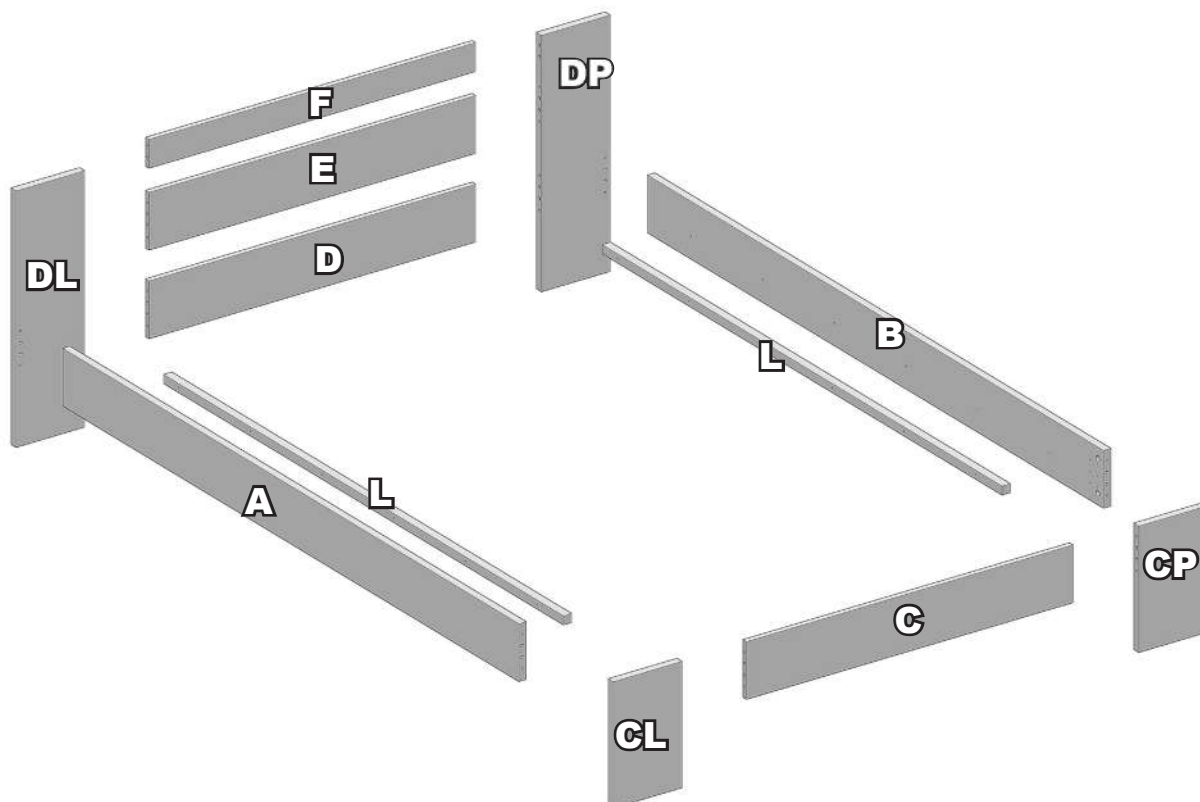

CANNES ver. 90/200

50-116-17
50-116-66
50-116-A4
50-116-18

CANNES 90/200 - ŁÓŻKO 23032022

CANNES ver. 90/200

50-116-17
50-116-66
50-116-A4
50-116-18

CANNES 90/200 - ŁÓŻKO 23032022

CANNES ver. 90/200

REP	DIM	QTE	package/ colli num- ber
A	1996 x 160 x 22	1	1/1
B	1996 x 160 x 22	1	1/1
C	830 x 160 x 15	1	1/1
CL	350 x 210 x 22	1	1/1
CP	350 x 210 x 22	1	1/1
D	830 x 160 x 15	1	1/1
DL	710 x 210 x 22	1	1/1
DP	710 x 210 x 22	1	1/1
E	830 x 160 x 15	1	1/1
F	830 x 80 x 15	1	1/1
L	1850 x 25 x 30	2	1/1

CANNES ver. 90/200

50-116-17
50-116-66
50-116-A4
50-116-18

CANNES 90/200 - ŁÓŻKO 23032022

1

2

CANNES ver. 90/200

50-116-17
50-116-66
50-116-A4
50-116-18

CANNES 90/200 - ŁÓŻKO 23032022

3

4

CANNES ver. 90/200

50-116-17
50-116-66
50-116-A4
50-116-18

CANNES 90/200 - ŁÓŻKO 23032022

5

6

CANNES ver. 90/200

9

10

CANNES ver. 90/200

50-116-17
50-116-66
50-116-A4
50-116-18

CANNES 90/200 - ŁÓŻKO 23032022

11

12

8/8