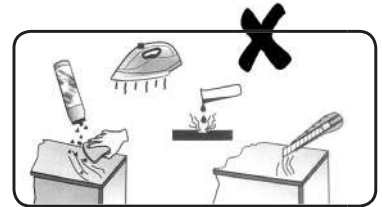

CANNES ver. 90/200

50-116-17
50-116-66
50-116-A4
50-116-18

CANNES 90/200 - ŁÓŻKO 23032022

CANNES ver. 90/200

50-116-17
50-116-66
50-116-A4
50-116-18

CANNES 90/200 - ŁÓŻKO 23032022

CANNES ver. 90/200

REP	DIM	QTE	package/ colli num- ber
A	1996 x 160 x 22	1	1/1
B	1996 x 160 x 22	1	1/1
C	830 x 160 x 15	1	1/1
CL	350 x 210 x 22	1	1/1
CP	350 x 210 x 22	1	1/1
D	830 x 160 x 15	1	1/1
DL	710 x 210 x 22	1	1/1
DP	710 x 210 x 22	1	1/1
E	830 x 160 x 15	1	1/1
F	830 x 80 x 15	1	1/1
L	1850 x 25 x 30	2	1/1