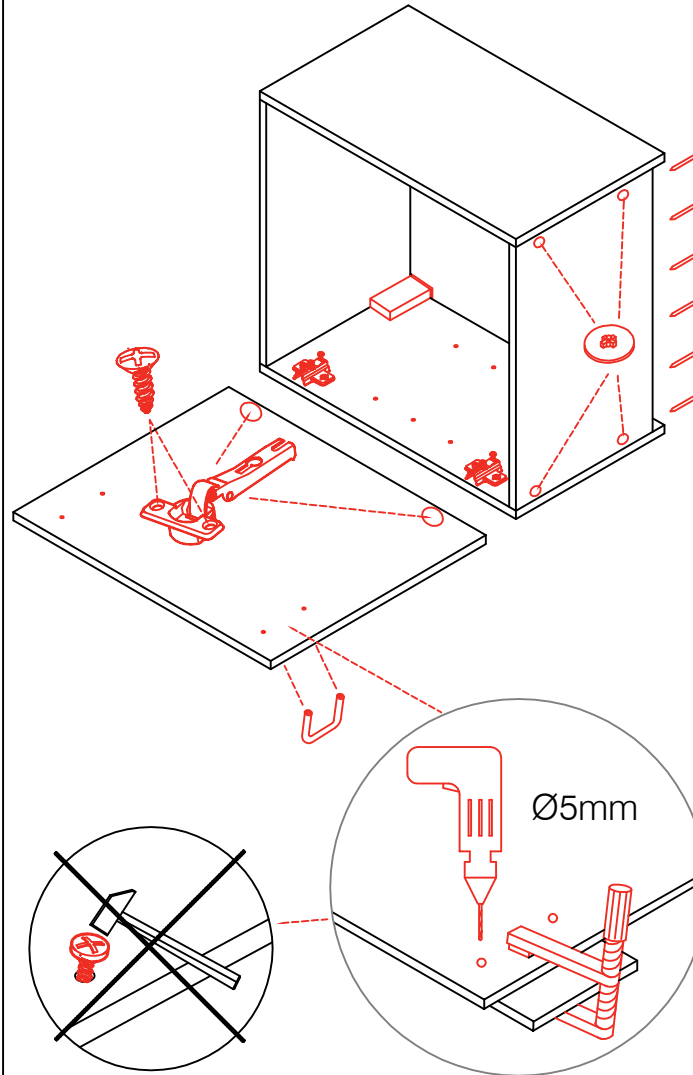

3,5x30
4x

3,5x30

2x 2x 4x

L R

Ø5mm 8x 8x 12x

**H 30 / H 40 / H 50 / H 60 / KH 60-32 / HG 50 /
HGH 50 / H 50-89 / H 60-89 -Varianto**

Montageanleitung / Notice de montage / Assembly instruction

Flex-Well Vertriebs GmbH
Industriestr. 80
32120 Hiddenhausen
info@flex-well.de

4x 12x 2x 1x 4x 3,5x15

8x 2x 2x Ø8mm