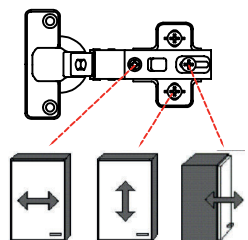

4x

Wandbefestigung, Kippsicherung

4x

4x

US 40 B/ 50 B/ 60 B Variante (Blocktype)

Flex-Well Vertriebs GmbH
Industriestr. 80
32120 Hiddenhausen
info@flex-well.de

Montageanleitung / Notice de montage / Assembly instruction

DSPU 100 / U 100-1

Varianto

Montageanleitung / Notice de montage / Assembly instruction

Flex-Well Vertriebs GmbH
Industriestr. 80
32120 Hiddenhausen
info@flex-well.de

4x

4x

14x

4x