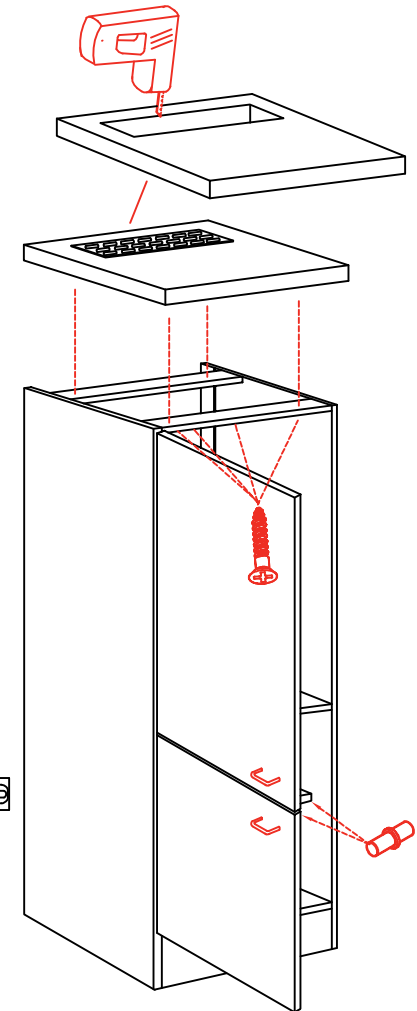

4x

Wandbefestigung, Kippsicherung

4x

4x

US 40 B/ 50 B/ 60 B Variante (Blocktype)

Flex-Well Vertriebs GmbH
Industriestr. 80
32120 Hiddenhausen
info@flex-well.de

Montageanleitung / Notice de montage / Assembly instruction

3,5x30
4x

3,5x30

2x 2x 4x

L R

Ø5mm 8x 8x 12x

**H 30 / H 40 / H 50 / H 60 / KH 60-32 / HG 50 /
HGH 50 / H 50-89 / H 60-89 -Varianto**

Montageanleitung / Notice de montage / Assembly instruction

Flex-Well Vertriebs GmbH
Industriestr. 80
32120 Hiddenhausen
info@flex-well.de