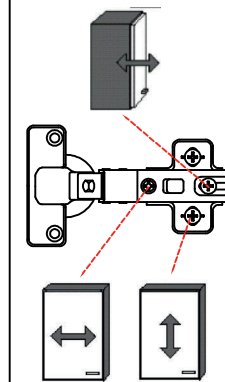

4x

Wandbefestigung, Kippsicherung

4x

4x

US 40 B/ 50 B/ 60 B Variante (Blocktype)

Flex-Well Vertriebs GmbH
Industriestr. 80
32120 Hiddenhausen
info@flex-well.de

Montageanleitung / Notice de montage / Assembly instruction

3,5x30
4x

3,5x30

2x 2x 4x

L R

Ø5mm 8x 8x 12x

**H 30 / H 40 / H 50 / H 60 / KH 60-32 / HG 50 /
HGH 50 / H 50-89 / H 60-89 -Varianto**

Montageanleitung / Notice de montage / Assembly instruction

Flex-Well Vertriebs GmbH
Industriestr. 80
32120 Hiddenhausen
info@flex-well.de