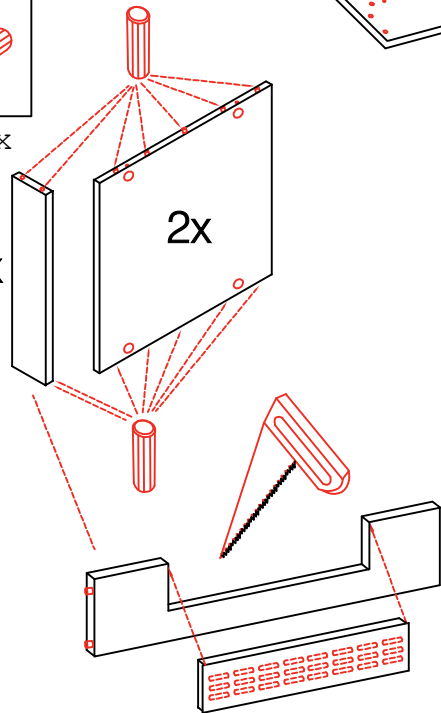

DGIT 60 Variante

Flex-Well Vertriebs GmbH
Industriestr. 80
32120 Hiddenhausen
info@flex-well.de

Montageanleitung / Notice de montage / Assembly instruction

12x

1x

2x

1x

8x

4x

Wandbefestigung, Kippsicherung

4x

4x