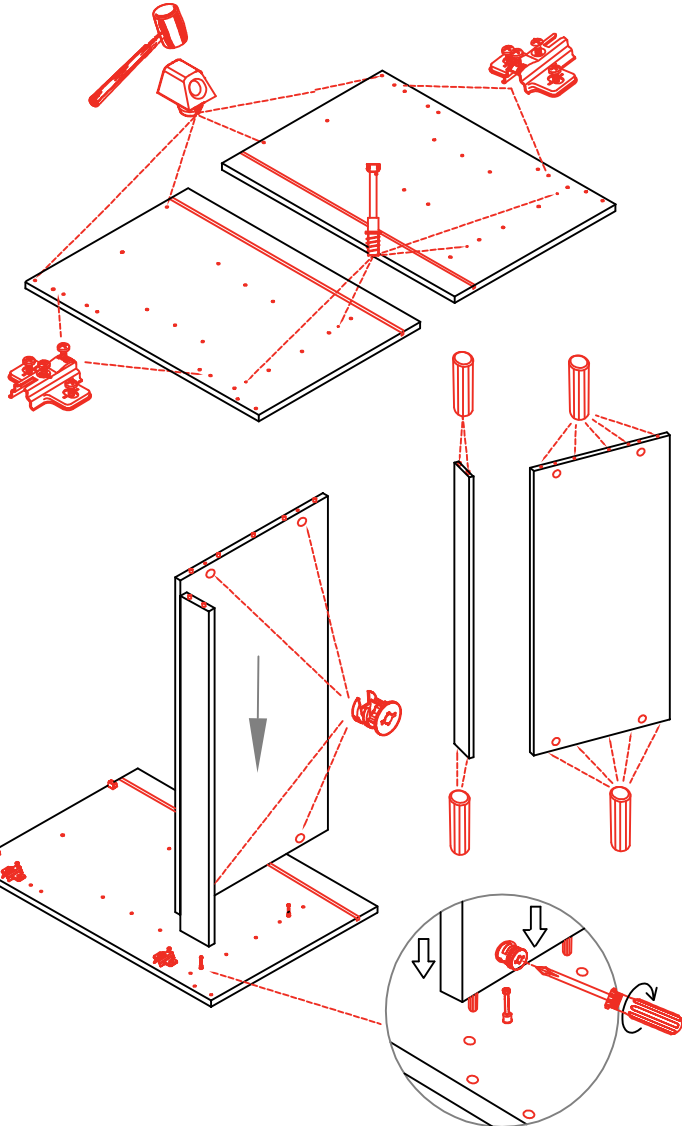

4x

Wandbefestigung, Kippsicherung

4x

4x

US 40 B/ 50 B/ 60 B Variante (Blocktype)

Flex-Well Vertriebs GmbH
Industriestr. 80
32120 Hiddenhausen
info@flex-well.de

Montageanleitung / Notice de montage / Assembly instruction

DSPU 100 / U 100-1

Varianto

Montageanleitung / Notice de montage / Assembly instruction

Flex-Well Vertriebs GmbH
Industriestr. 80
32120 Hiddenhausen
info@flex-well.de

4x

4x

14x

4x

4x

4x

3,5x15
8x

10x

2x

2x

Ø 5mm

3,5x15

3,5x30
4x

3,5x30

2x 2x 4x

L R

Ø5mm 8x 8x 12x

**H 30 / H 40 / H 50 / H 60 / KH 60-32 / HG 50 /
HGH 50 / H 50-89 / H 60-89 -Varianto**

Montageanleitung / Notice de montage / Assembly instruction

Flex-Well Vertriebs GmbH
Industriestr. 80
32120 Hiddenhausen
info@flex-well.de