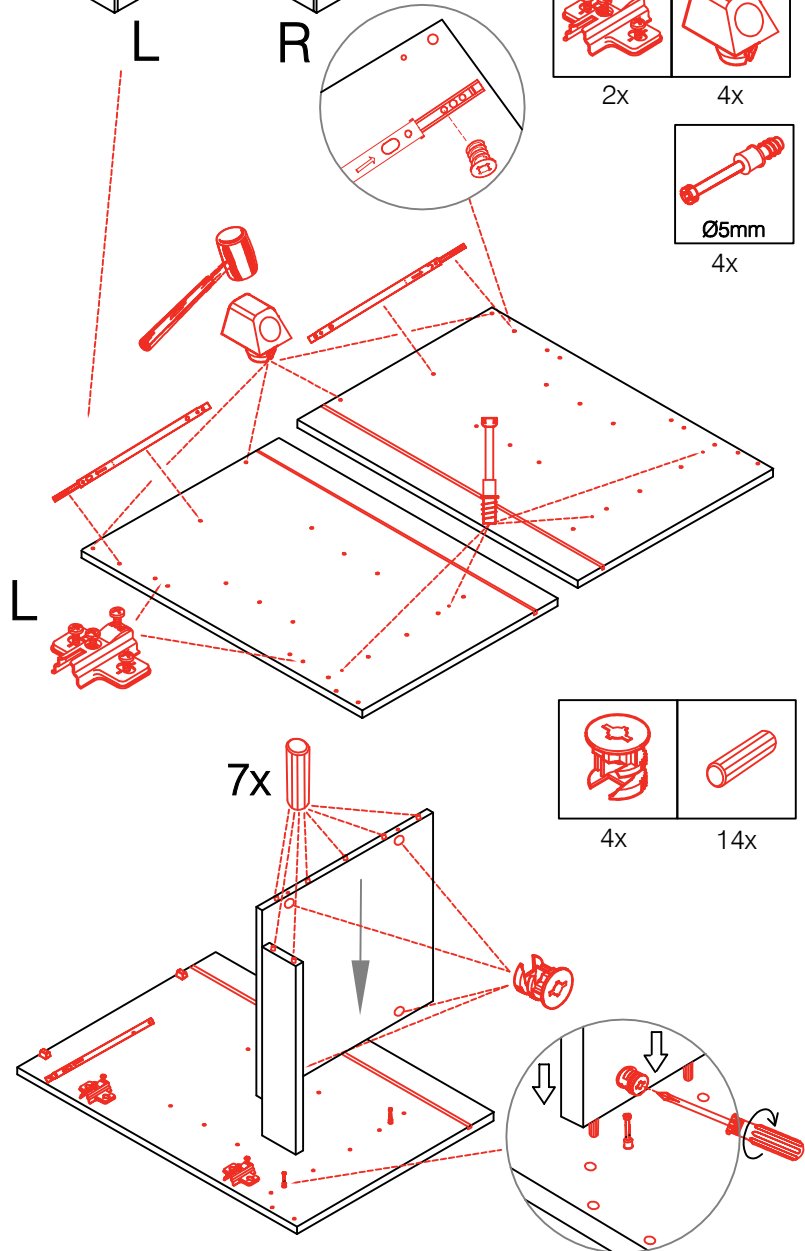

4x

Wandbefestigung, Kippsicherung

4x

4x

US 40 B/ 50 B/ 60 B Variante (Blocktype)

Flex-Well Vertriebs GmbH
Industriestr. 80
32120 Hiddenhausen
info@flex-well.de

Montageanleitung / Notice de montage / Assembly instruction

DSPU 100 / U 100-1

Varianto

Montageanleitung / Notice de montage / Assembly instruction

Flex-Well Vertriebs GmbH
Industriestr. 80
32120 Hiddenhausen
info@flex-well.de

4x

4x

14x

4x

4x

4x

3,5x15
8x

10x

2x

2x

Ø 5mm

3,5x15

3,5x30
4x

3,5x30

2x 2x 4x

L R

Ø5mm 8x 8x 12x

**H 30 / H 40 / H 50 / H 60 / KH 60-32 / HG 50 /
HGH 50 / H 50-89 / H 60-89 -Varianto**

Montageanleitung / Notice de montage / Assembly instruction

Flex-Well Vertriebs GmbH
Industriestr. 80
32120 Hiddenhausen
info@flex-well.de