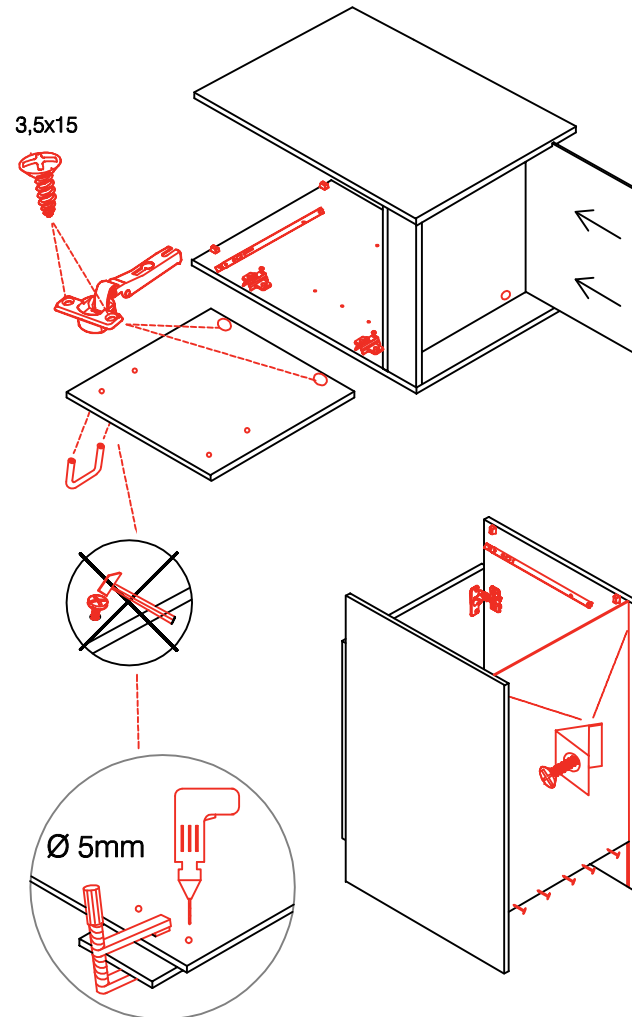

4x

Wandbefestigung, Kippsicherung

4x

4x

US 40 B/ 50 B/ 60 B Variante (Blocktype)

Flex-Well Vertriebs GmbH
Industriestr. 80
32120 Hiddenhausen
info@flex-well.de

Montageanleitung / Notice de montage / Assembly instruction

DSPU 100 / U 100-1

Varianto

Montageanleitung / Notice de montage / Assembly instruction

Flex-Well Vertriebs GmbH
Industriestr. 80
32120 Hiddenhausen
info@flex-well.de

4x

4x

14x

4x

4x

4x

3,5x15
8x

10x

2x

2x

Ø 5mm

3,5x15

3,5x30
4x

3,5x30

2x 2x 4x

L R

Ø5mm 8x 8x 12x

**H 30 / H 40 / H 50 / H 60 / KH 60-32 / HG 50 /
HGH 50 / H 50-89 / H 60-89 -Varianto**

Montageanleitung / Notice de montage / Assembly instruction

Flex-Well Vertriebs GmbH
Industriestr. 80
32120 Hiddenhausen
info@flex-well.de