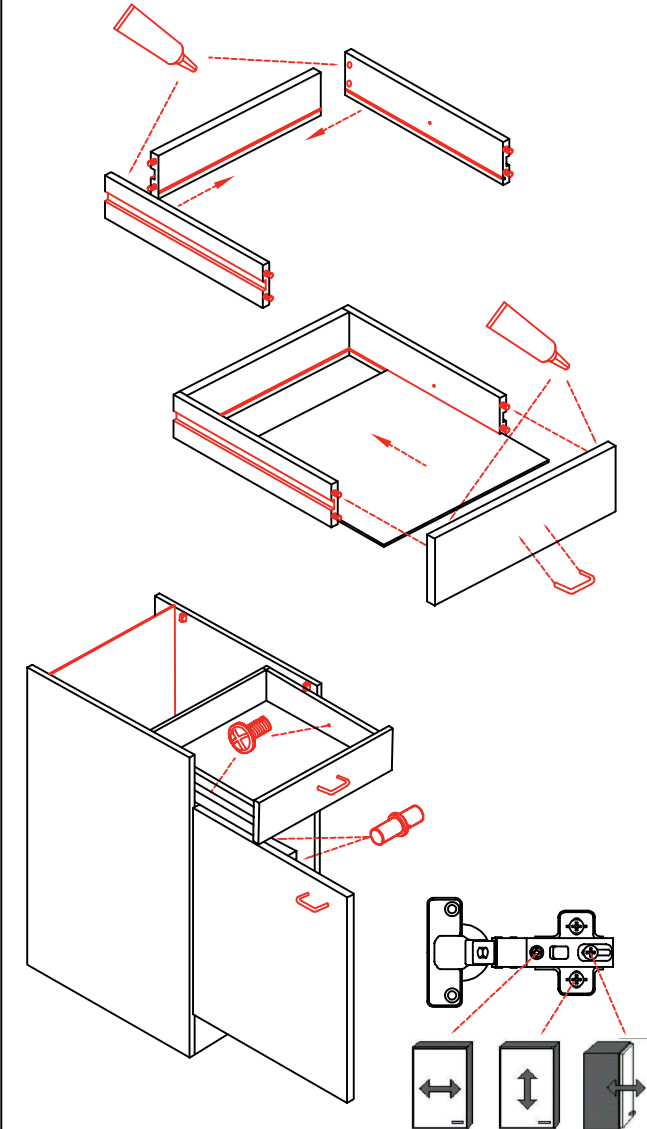

4x

Wandbefestigung, Kippsicherung

4x

4x

US 40 B/ 50 B/ 60 B Variante (Blocktype)

Flex-Well Vertriebs GmbH
Industriestr. 80
32120 Hiddenhausen
info@flex-well.de

Montageanleitung / Notice de montage / Assembly instruction

DSPU 100 / U 100-1

Varianto

Montageanleitung / Notice de montage / Assembly instruction

Flex-Well Vertriebs GmbH
Industriestr. 80
32120 Hiddenhausen
info@flex-well.de

4x

4x

14x

4x

4x

4x

3,5x15
8x

10x

2x

2x

Ø 5mm

3,5x15

3,5x30
4x

3,5x30

2x 2x 4x

L R

Ø5mm 8x 8x 12x

**H 30 / H 40 / H 50 / H 60 / KH 60-32 / HG 50 /
HGH 50 / H 50-89 / H 60-89 -Varianto**

Montageanleitung / Notice de montage / Assembly instruction

Flex-Well Vertriebs GmbH
Industriestr. 80
32120 Hiddenhausen
info@flex-well.de