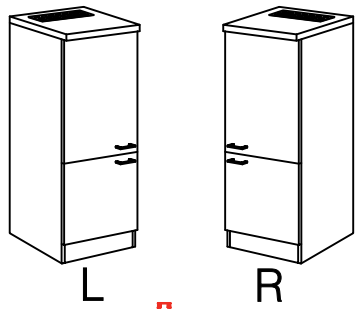

DGIT 60 Variante

Flex-Well Vertriebs GmbH
Industriestr. 80
32120 Hiddenhausen
info@flex-well.de

Montageanleitung / Notice de montage / Assembly instruction