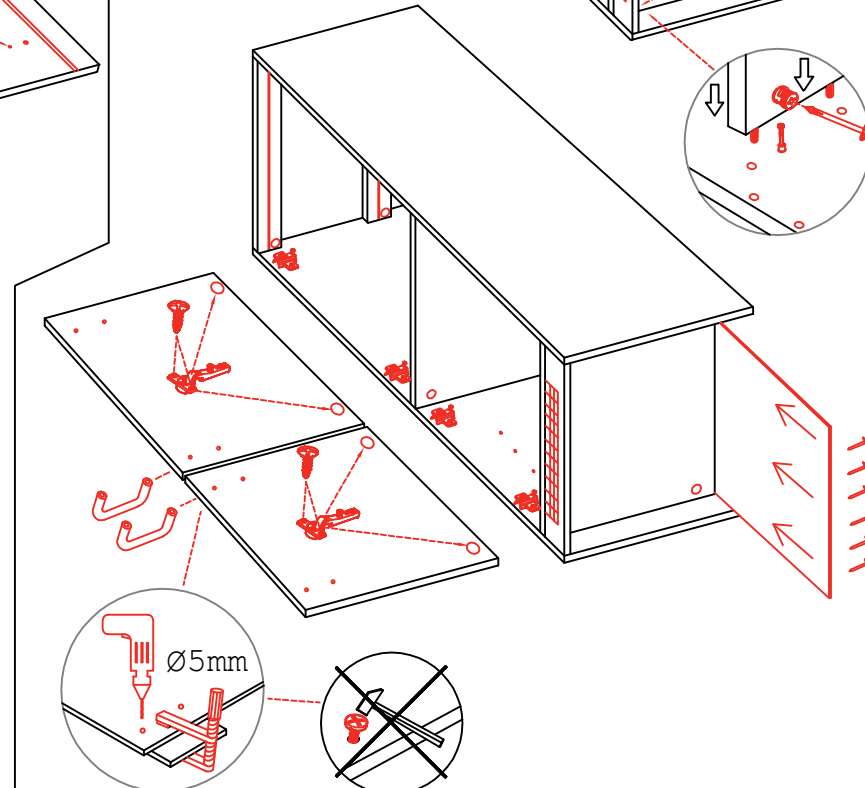

4x

Wandbefestigung, Kippsicherung

4x

4x

US 40 B/ 50 B/ 60 B Variante (Blocktype)

Flex-Well Vertriebs GmbH
Industriestr. 80
32120 Hiddenhausen
info@flex-well.de

Montageanleitung / Notice de montage / Assembly instruction