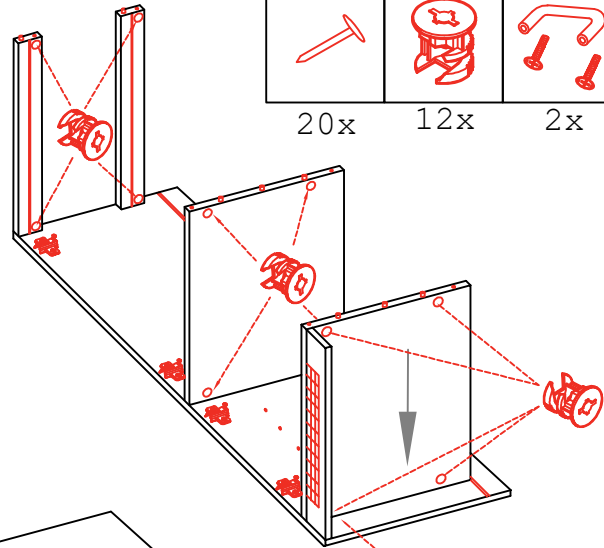

DGIT 60 Variante

Flex-Well Vertriebs GmbH
Industriestr. 80
32120 Hiddenhausen
info@flex-well.de

Montageanleitung / Notice de montage / Assembly instruction

12x

1x

2x

1x

8x

4x

Wandbefestigung, Kippsicherung

4x

4x

US 40 B/ 50 B/ 60 B Variante (Blocktype)

Flex-Well Vertriebs GmbH
Industriestr. 80
32120 Hiddenhausen
info@flex-well.de

Montageanleitung / Notice de montage / Assembly instruction

DSPU 100 / U 100-1

Varianto

Montageanleitung / Notice de montage / Assembly instruction

Flex-Well Vertriebs GmbH
Industriestr. 80
32120 Hiddenhausen
info@flex-well.de

4x

4x

14x

4x

3,5x30
4x

3,5x30

2x 2x 4x

L R

Ø5mm 8x 8x 12x

**H 30 / H 40 / H 50 / H 60 / KH 60-32 / HG 50 /
HGH 50 / H 50-89 / H 60-89 -Varianto**

Montageanleitung / Notice de montage / Assembly instruction

Flex-Well Vertriebs GmbH
Industriestr. 80
32120 Hiddenhausen
info@flex-well.de