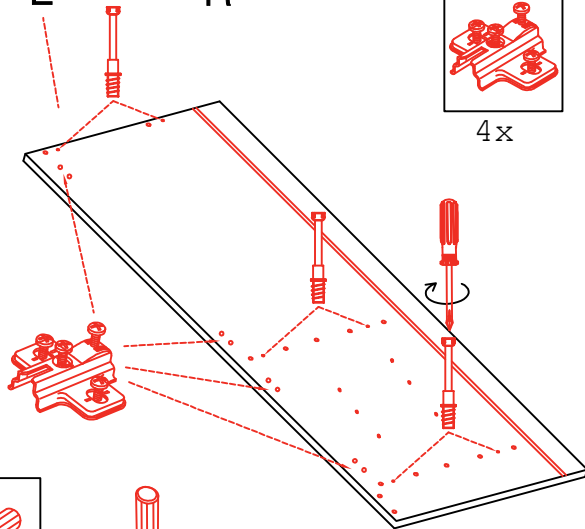

DGIT 60 Variante

Flex-Well Vertriebs GmbH
Industriestr. 80
32120 Hiddenhausen
info@flex-well.de

Montageanleitung / Notice de montage / Assembly instruction

12x

1x

2x

1x

8x

4x

Wandbefestigung, Kippsicherung

4x

4x

US 40 B/ 50 B/ 60 B Variante (Blocktype)

Flex-Well Vertriebs GmbH
Industriestr. 80
32120 Hiddenhausen
info@flex-well.de

Montageanleitung / Notice de montage / Assembly instruction

DSPU 100 / U 100-1

Varianto

Montageanleitung / Notice de montage / Assembly instruction

Flex-Well Vertriebs GmbH
Industriestr. 80
32120 Hiddenhausen
info@flex-well.de

4x

4x

14x

4x

3,5x30
4x

3,5x30

2x 2x 4x

L R

Ø5mm 8x 8x 12x

**H 30 / H 40 / H 50 / H 60 / KH 60-32 / HG 50 /
HGH 50 / H 50-89 / H 60-89 -Varianto**

Montageanleitung / Notice de montage / Assembly instruction

Flex-Well Vertriebs GmbH
Industriestr. 80
32120 Hiddenhausen
info@flex-well.de