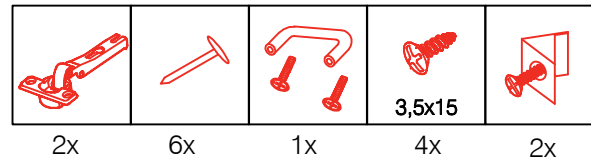

4x

Wandbefestigung, Kippsicherung

4x

4x

US 40 B/ 50 B/ 60 B Variante (Blocktype)

Flex-Well Vertriebs GmbH
Industriestr. 80
32120 Hiddenhausen
info@flex-well.de

Montageanleitung / Notice de montage / Assembly instruction