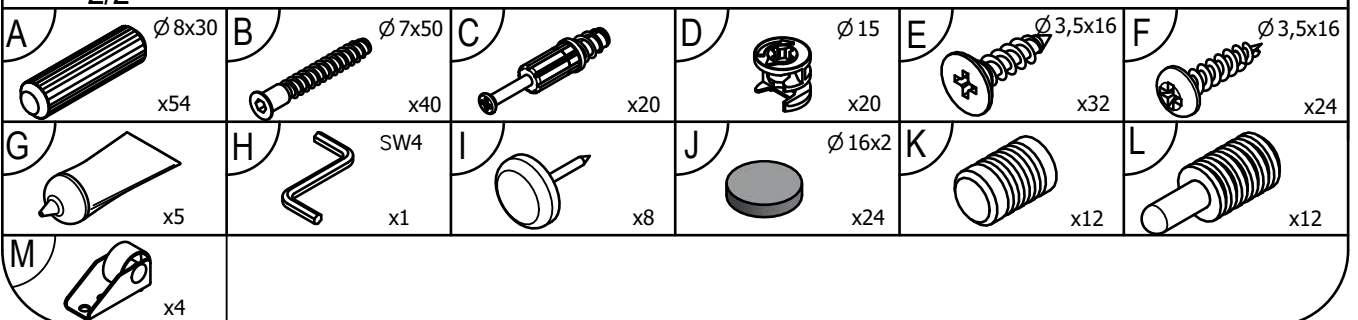

Agnes T

Hela Tische Möbel Vertriebs GmbH
Scheidkamp 14
32584 Löhne

1	1a/1b	2x	700x900x18
2	2	2x	400x900x18
1	3	2x	700x72x18
2	4	2x	863x72x18
1	5	2x	700x72x18
2	6	1x	1000x500x18
2	7	2x	998x50x18
1	8	8x	643x200x18
2	9	1x	1000x500x25
2	10	2x	L-1050