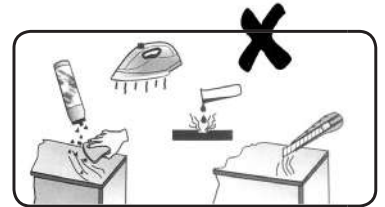

CANNES ver. 140/200

50-115-17
50-115-66
50-115-A4
50-115-18

CANNES 140/200 - ŁÓŻKO 23032022

120 min

<p>K-01</p> <p>8x 8x30</p>	<p>K-02</p> <p>16x 8x50</p>	<p>WK-01</p> <p>4x 7/50</p>	<p>WK-03</p> <p>2x 7/70</p>	<p>I-01</p> <p>1x</p>	<p>T-01</p> <p>4x 20/ø6x11</p>
<p>T-06</p> <p>12x ø7x56</p>	<p>M-01</p> <p>12x ø15x12</p>	<p>M-02</p> <p>16x ø15x16</p>	<p>W-12</p> <p>8x 6x13</p>	<p>W-11</p> <p>16x 4x50</p>	<p>W-04</p> <p>30x 4x16</p>
<p>W-09</p> <p>12x 4x35</p>	<p>ZAC-01</p> <p>2x kpl</p>	<p>S-02</p> <p>4x</p>	<p>LKB-06</p> <p>2x <math>\sphericalangle 90^\circ</math></p>		