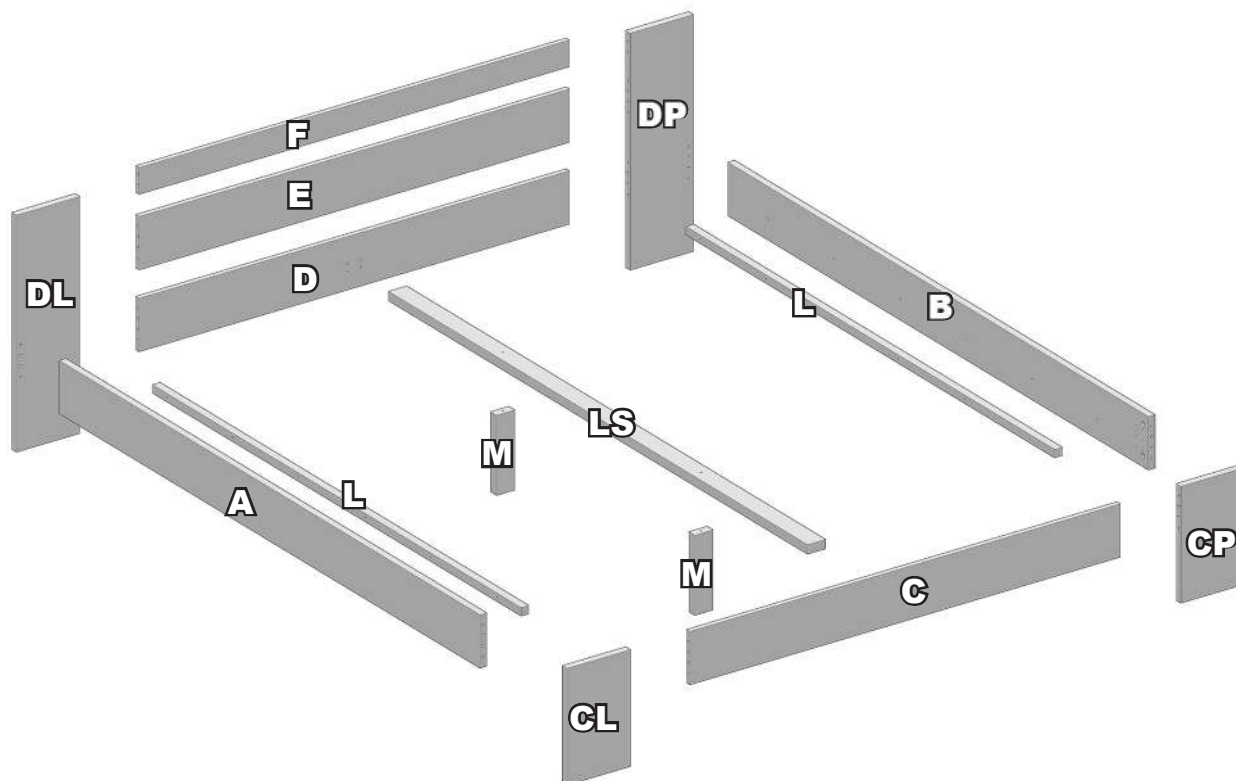

CANNES ver. 140/200

50-115-17
50-115-66
50-115-A4
50-115-18

CANNES 140/200 - ŁÓŻKO 23032022

120 min

<p>K-01</p> <p>8x 8x30</p>	<p>K-02</p> <p>16x 8x50</p>	<p>WK-01</p> <p>4x 7/50</p>	<p>WK-03</p> <p>2x 7/70</p>	<p>I-01</p> <p>1x</p>	<p>T-01</p> <p>4x 20/ø6x11</p>
<p>T-06</p> <p>12x ø7x56</p>	<p>M-01</p> <p>12x ø15x12</p>	<p>M-02</p> <p>16x ø15x16</p>	<p>W-12</p> <p>8x 6x13</p>	<p>W-11</p> <p>16x 4x50</p>	<p>W-04</p> <p>30x 4x16</p>
<p>W-09</p> <p>12x 4x35</p>	<p>ZAC-01</p> <p>2x kpl</p>	<p>S-02</p> <p>4x</p>	<p>LKB-06</p> <p>2x <math>\sphericalangle 90^\circ</math></p>		

CANNES ver. 140/200

50-115-17
50-115-66
50-115-A4
50-115-18

CANNES 140/200 - ŁÓŻKO 23032022

CANNES ver. 140/200

REP	DIM	QTE	package/ colli num- ber
A	1996 x 160 x 22	1	1/1
B	1996 x 160 x 22	1	1/1
C	1030 x 160 x 15	1	1/1
CL	350 x 210 x 22	1	1/1
CP	350 x 210 x 22	1	1/1
D	1030 x 160 x 15	1	1/1
DL	710 x 210 x 22	1	1/1
DP	710 x 210 x 22	1	1/1
E	1030 x 160 x 15	1	1/1
F	1030 x 80 x 15	1	1/1
L	1850 x 25 x 30	2	1/1
LS	1983 x 60 x 28	1	1/1
M	240 x 60 x 28	2	1/1

CANNES ver. 140/200

50-115-17
50-115-66
50-115-A4
50-115-18

CANNES 140/200 - ŁÓŻKO 23032022

1

2

CANNES ver. 140/200

50-115-17
50-115-66
50-115-A4
50-115-18

CANNES 140/200 - ŁÓŻKO 23032022