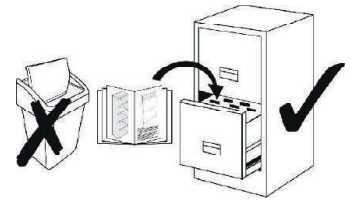

CANNES ver. 140/200

50-115-17
50-115-66
50-115-A4
50-115-18

CANNES 140/200 - ŁÓŻKO 23032022

120 min

K-01 8x 8x30	K-02 16x 8x50	WK-01 4x 7/50	WK-03 2x 7/70	I-01 1x	T-01 4x 20/ø6x11
T-06 12x ø7x56	M-01 12x ø15x12	M-02 16x ø15x16	W-12 8x 6x13	W-11 16x 4x50	W-04 30x 4x16
W-09 12x 4x35	ZAC-01 2x kpl	S-02 4x	LKB-06 2x <math>\sphericalangle 90^\circ</math>