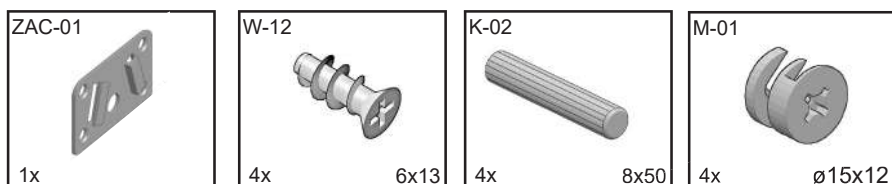

CANNES ver. 140/200

50-115-17
50-115-66
50-115-A4
50-115-18

CANNES 140/200 - ŁÓŻKO 23032022

CANNES ver. 140/200

REP	DIM	QTE	package/ colli num- ber
A	1996 x 160 x 22	1	1/1
B	1996 x 160 x 22	1	1/1
C	1030 x 160 x 15	1	1/1
CL	350 x 210 x 22	1	1/1
CP	350 x 210 x 22	1	1/1
D	1030 x 160 x 15	1	1/1
DL	710 x 210 x 22	1	1/1
DP	710 x 210 x 22	1	1/1
E	1030 x 160 x 15	1	1/1
F	1030 x 80 x 15	1	1/1
L	1850 x 25 x 30	2	1/1
LS	1983 x 60 x 28	1	1/1
M	240 x 60 x 28	2	1/1

CANNES ver. 140/200

50-115-17
50-115-66
50-115-A4
50-115-18

CANNES 140/200 - ŁÓŻKO 23032022

1

2

CANNES ver. 140/200

50-115-17
50-115-66
50-115-A4
50-115-18

CANNES 140/200 - ŁÓŻKO 23032022