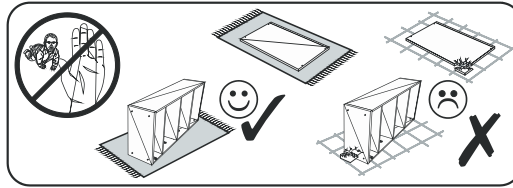

CANNES ver. 140/200

50-115-17
50-115-66
50-115-A4
50-115-18

CANNES 140/200 - ŁÓŻKO 23032022

120 min

<p>K-01</p> <p>8x 8x30</p>	<p>K-02</p> <p>16x 8x50</p>	<p>WK-01</p> <p>4x 7/50</p>	<p>WK-03</p> <p>2x 7/70</p>	<p>I-01</p> <p>1x</p>	<p>T-01</p> <p>4x 20/ø6x11</p>
<p>T-06</p> <p>12x ø7x56</p>	<p>M-01</p> <p>12x ø15x12</p>	<p>M-02</p> <p>16x ø15x16</p>	<p>W-12</p> <p>8x 6x13</p>	<p>W-11</p> <p>16x 4x50</p>	<p>W-04</p> <p>30x 4x16</p>
<p>W-09</p> <p>12x 4x35</p>	<p>ZAC-01</p> <p>2x kpl</p>	<p>S-02</p> <p>4x</p>	<p>LKB-06</p> <p>2x <math>\sphericalangle 90^\circ</math></p>		