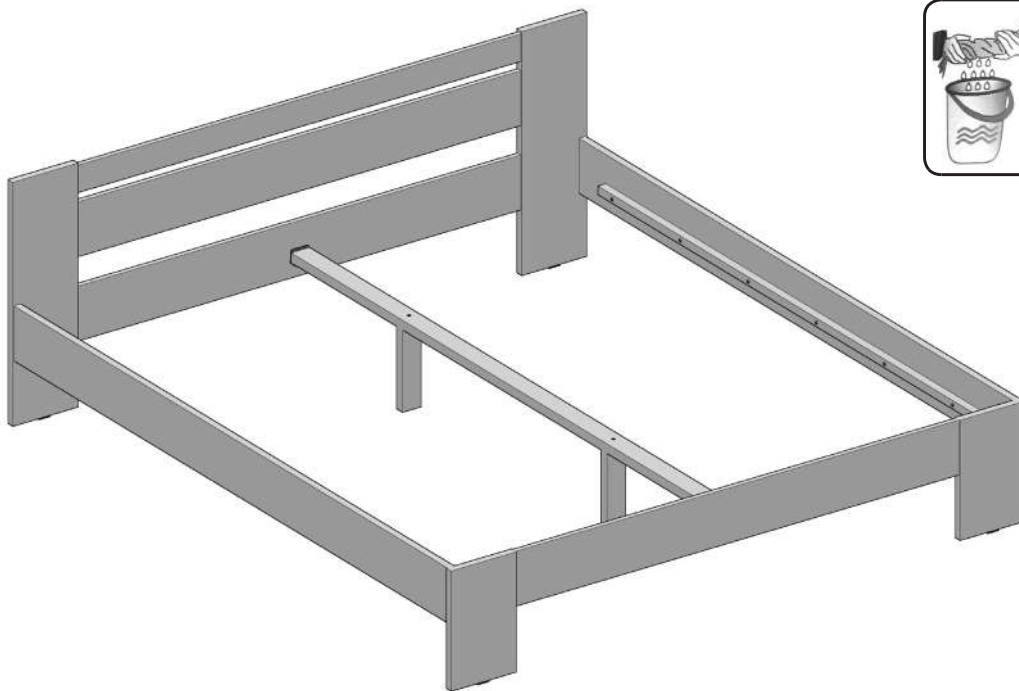

CANNES ver. 140/200

50-115-17
50-115-66
50-115-A4
50-115-18

CANNES 140/200 - ŁÓŻKO 23032022

120 min

<p>K-01</p> <p>8x 8x30</p>	<p>K-02</p> <p>16x 8x50</p>	<p>WK-01</p> <p>4x 7/50</p>	<p>WK-03</p> <p>2x 7/70</p>	<p>I-01</p> <p>1x</p>	<p>T-01</p> <p>4x 20/ø6x11</p>
<p>T-06</p> <p>12x ø7x56</p>	<p>M-01</p> <p>12x ø15x12</p>	<p>M-02</p> <p>16x ø15x16</p>	<p>W-12</p> <p>8x 6x13</p>	<p>W-11</p> <p>16x 4x50</p>	<p>W-04</p> <p>30x 4x16</p>
<p>W-09</p> <p>12x 4x35</p>	<p>ZAC-01</p> <p>2x kpl</p>	<p>S-02</p> <p>4x</p>	<p>LKB-06</p> <p>2x <math>\sphericalangle 90^\circ</math></p>		

CANNES ver. 140/200

50-115-17
50-115-66
50-115-A4
50-115-18

CANNES 140/200 - ŁÓŻKO 23032022

CANNES ver. 140/200

REP	DIM	QTE	package/ colli num- ber
A	1996 x 160 x 22	1	1/1
B	1996 x 160 x 22	1	1/1
C	1030 x 160 x 15	1	1/1
CL	350 x 210 x 22	1	1/1
CP	350 x 210 x 22	1	1/1
D	1030 x 160 x 15	1	1/1
DL	710 x 210 x 22	1	1/1
DP	710 x 210 x 22	1	1/1
E	1030 x 160 x 15	1	1/1
F	1030 x 80 x 15	1	1/1
L	1850 x 25 x 30	2	1/1
LS	1983 x 60 x 28	1	1/1
M	240 x 60 x 28	2	1/1

CANNES ver. 140/200

50-115-17
50-115-66
50-115-A4
50-115-18

CANNES 140/200 - ŁÓŻKO 23032022

1

2

CANNES ver. 140/200

50-115-17
50-115-66
50-115-A4
50-115-18

CANNES 140/200 - ŁÓŻKO 23032022