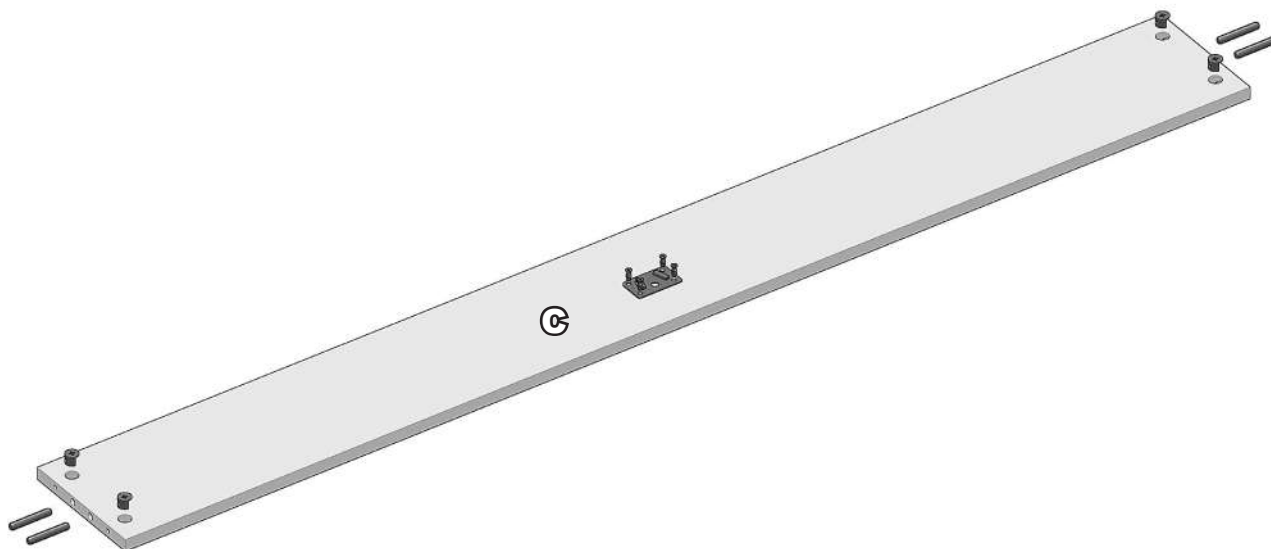

CANNES ver. 140/200

50-115-17
50-115-66
50-115-A4
50-115-18

CANNES 140/200 - ŁÓŻKO 23032022

120 min

<p>K-01</p> <p>8x 8x30</p>	<p>K-02</p> <p>16x 8x50</p>	<p>WK-01</p> <p>4x 7/50</p>	<p>WK-03</p> <p>2x 7/70</p>	<p>I-01</p> <p>1x</p>	<p>T-01</p> <p>4x 20/ø6x11</p>
<p>T-06</p> <p>12x ø7x56</p>	<p>M-01</p> <p>12x ø15x12</p>	<p>M-02</p> <p>16x ø15x16</p>	<p>W-12</p> <p>8x 6x13</p>	<p>W-11</p> <p>16x 4x50</p>	<p>W-04</p> <p>30x 4x16</p>
<p>W-09</p> <p>12x 4x35</p>	<p>ZAC-01</p> <p>2x kpl</p>	<p>S-02</p> <p>4x</p>	<p>LKB-06</p> <p>2x <math>\sphericalangle 90^\circ</math></p>		

CANNES ver. 140/200

50-115-17
50-115-66
50-115-A4
50-115-18

CANNES 140/200 - ŁÓŻKO 23032022

CANNES ver. 140/200

REP	DIM	QTE	package/ colli num- ber
A	1996 x 160 x 22	1	1/1
B	1996 x 160 x 22	1	1/1
C	1030 x 160 x 15	1	1/1
CL	350 x 210 x 22	1	1/1
CP	350 x 210 x 22	1	1/1
D	1030 x 160 x 15	1	1/1
DL	710 x 210 x 22	1	1/1
DP	710 x 210 x 22	1	1/1
E	1030 x 160 x 15	1	1/1
F	1030 x 80 x 15	1	1/1
L	1850 x 25 x 30	2	1/1
LS	1983 x 60 x 28	1	1/1
M	240 x 60 x 28	2	1/1

CANNES ver. 140/200

50-115-17
50-115-66
50-115-A4
50-115-18

CANNES 140/200 - ŁÓŻKO 23032022

1

2

CANNES ver. 140/200

50-115-17
50-115-66
50-115-A4
50-115-18

CANNES 140/200 - ŁÓŻKO 23032022