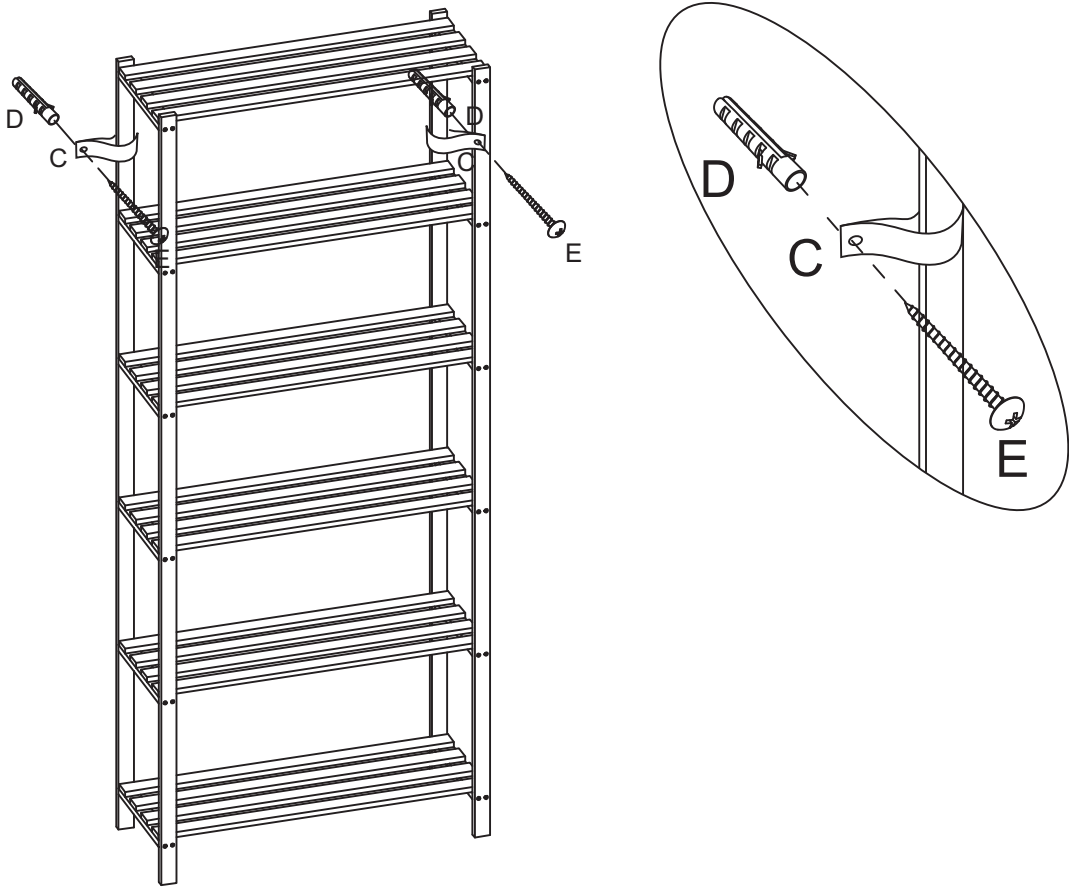

3

4

Poco Einrichtungsmärkte GmbH
Industriestraße 39
59192 Bergkamen
Germany