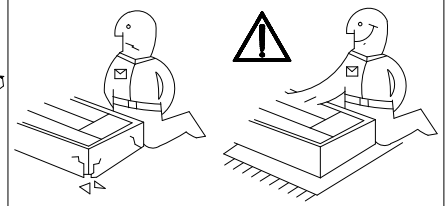

Bitte die Oberfläche nach Abziehen der Schutzfolie 24 Stunden nicht reinigen.

Proszę nie czyścić powierzchni przez 24 godziny po ściągnięciu folii ochronnej.

Please note: Surface of furniture should not be cleaned for 24 hours upon removal of protective foil.

Nous vous prions de ne pas nettoyer la surface du meuble avant 24 heures après l'élimination du film de protection.

I x4	I1 x8	J x12	K x4	K1 x1	L x1	L1 x2	L2 x1		
Ø15/12mm	Ø6x30mm	Ø8x30mm		L-150 mm	Ø3,5x25mm		Ø4x13mm		
A x16	B x4	C x12	D x16	E x2	E1 x4	F x6	F1 x12	G x6	H x16