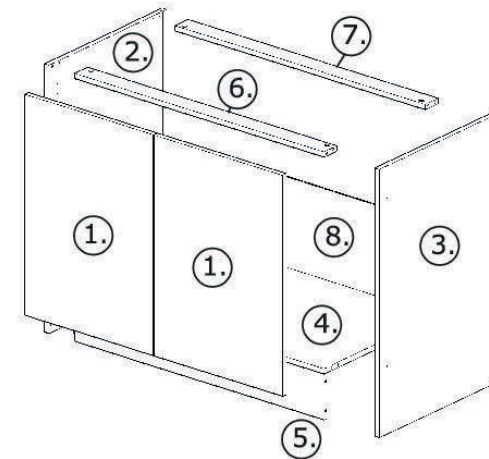

name	tip.	stk.	bild
KO 01	8x35	14	
EX 01	15/13	8	
TI 01		8	
PN 01-PD 01		2	
PN 02-PD 02	Soft-Close	2	
SP 01	4x32	2	
DR 27	4x18 ;	16	
DR 35	4x30 ;	6	
CS 01		4	
UC 07	192	2	
UC 06	4,0x22	4	

25min

Achtung! Bitte geben Sie bei möglichen Reklamationen immer die Produkt-ID-Nummer (siehe separates Blatt) an.

NEG-Novex Großhandelsgesellschaft für Elektro- und Haustechnik GmbH
Chenoverstraße 5
67117 Limburgerhof
<http://www.respekta.info>