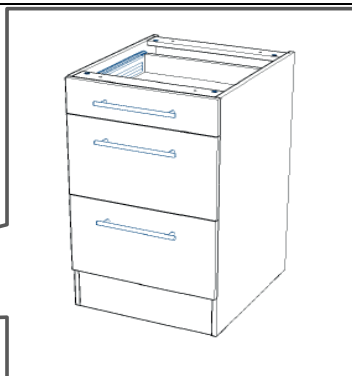

Die Einstellung der Möbelfront

name	tip.	stk.	bild
KO 01	8x35	14	
EX 01	15/13	8	
TI 01		8	
SP 01	4x32	2	
DR 27	3,5x16	65	
DR 35	3,5x35	4	
KV 01	1,5x20	10	
UC 07	192	3	
UC 06	4,0x22	6	
EU 01	6,3x14	18	

468x60x16/2x (8, 9)