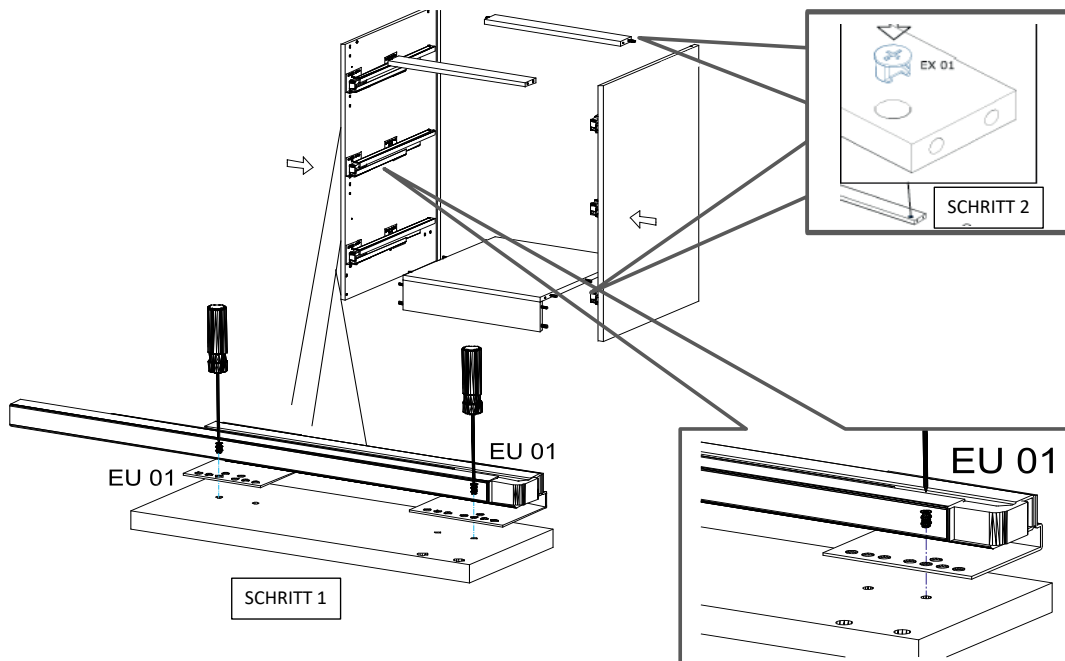

719*150*1x (6)

468*511*16/
1x (3)

870*555*16/
2x (4, 5)

719*481*3
/1x (7)

16*393*445
3x (11)

16*379*70
1x (10)

16*379*124
2x (12)

18*125*497
1x (1)

Befindet sich in
Frontpaket RP270F1 (2)

18*292*497
2x

Zum Schutz der Holzteile können Sie rundum die Sockelleiste eine Silikonnaht ziehen.

SCHRITT 12

SCHRITT 13

Mit Betätigung der vorderen Schraube wird die Fronteinstellung in horizontaler Richtung vorgenommen!