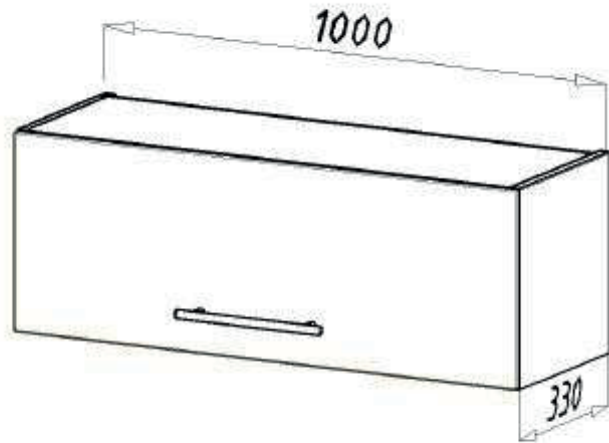

RP210 Basic

FT Name	tlp.	stk.	bild
KO 01	8x35	8	
EX 01	15/13	8	
TI 01		8	
FT 13		2	
FR 12		2	
PN 01-PD 01		2	
PN 02-PD 02		2	
SP 01	4x32	2	
DR 27	3,5x16	4	
DR 42	4,0x30	4	
KV 01	1,5x20	10	
PL 16	8x60	2	
HK 01	6x50	2	
UC 07	192	1	
UC 06	4,0x22	2	
AK 103		2	
PP 01		4	