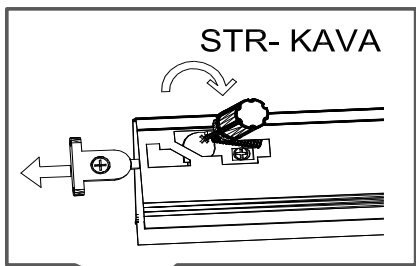

Befindet sich in
Frontpaket RP270F1 (2)

18*292*497
2x

Zum Schutz der Holzteile können Sie rundum die Sockelleiste eine Silikonnaht ziehen.

SCHRITT 12

SCHRITT 13

Mit Betätigung der vorderen Schraube wird die Fronteinstellung in horizontaler Richtung vorgenommen!