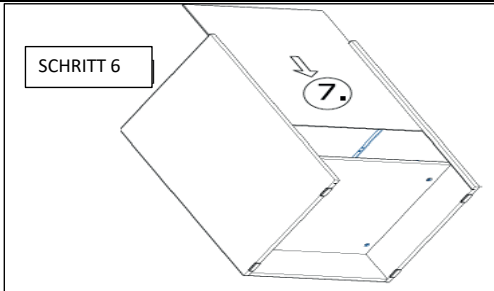

Die Einstellung der Möbelfront

name	tip.	stk.	bild
KO 01	8x35	14	
EX 01	15/13	8	
TI 01		8	
SP 01	4x32	2	
DR 27	3,5x16	65	
DR 35	3,5x35	4	
KV 01	1,5x20	10	
UC 07	192	3	
UC 06	4,0x22	6	
EU 01	6,3x14	18	

468x60x16/2x (8, 9)

719*150*1x (6)

468*511*16/
1x (3)

870*555*16/
2x (4, 5)

719*481*3
/1x (7)

16*393*445
3x (11)

16*379*70
1x (10)

16*379*124
2x (12)

18*125*497
1x (1)

Befindet sich in
Frontpaket RP270F1 (2)

18*292*497
2x

Zum Schutz der Holzteile können Sie rundum die Sockelleiste eine Silikonnaht ziehen.

SCHRITT 12

SCHRITT 13

Mit Betätigung der vorderen Schraube wird die Fronteinstellung in horizontaler Richtung vorgenommen!