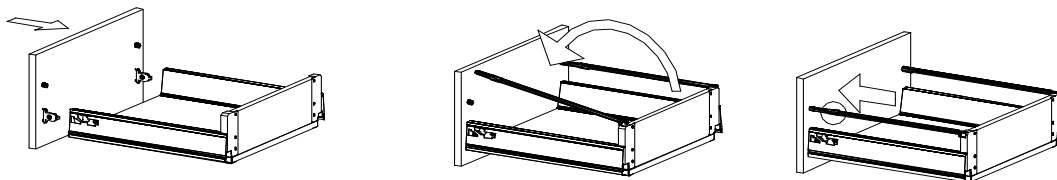

719*150*1x (6)

468*511*16/
1x (3)

870*555*16/
2x (4, 5)

719*481*3
/1x (7)

16*393*445
3x (11)

16*379*70
1x (10)

16*379*124
2x (12)

18*125*497
1x (1)

Befindet sich in
Frontpaket RP270F1 (2)

18*292*497
2x

Zum Schutz der Holzteile können Sie rundum die Sockelleiste eine Silikonnaht ziehen.

SCHRITT 12

SCHRITT 13

Mit Betätigung der vorderen Schraube wird die Fronteinstellung in horizontaler Richtung vorgenommen!