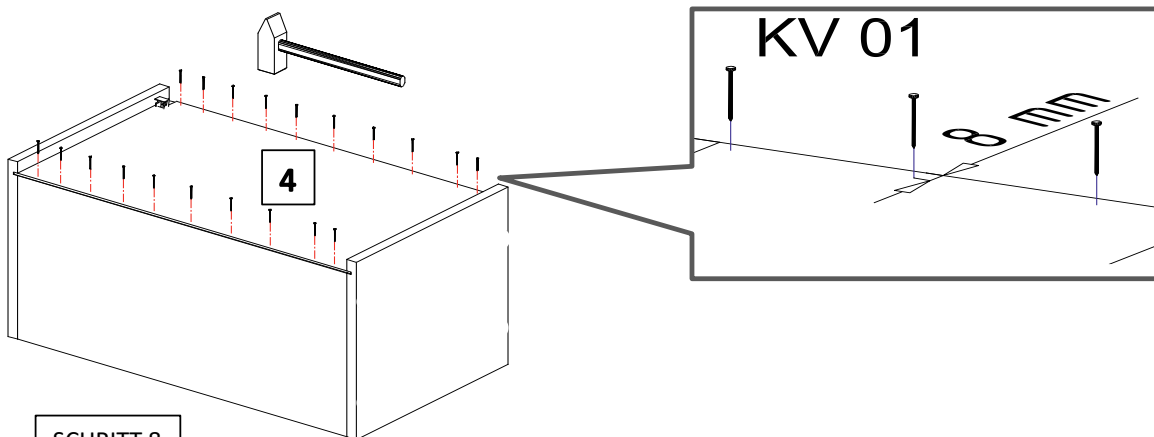

SCHRITT 7

SCHRITT 8