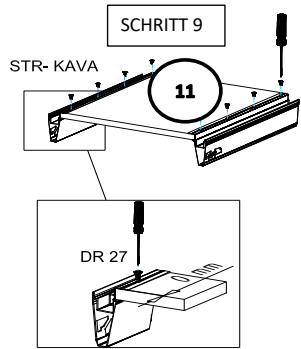

719*150*1x (6)

468*511*16/
1x (3)

870*555*16/
2x (4, 5)

719*481*3
/1x (7)

16*393*445
3x (11)

16*379*70
1x (10)

16*379*124
2x (12)

18*125*497
1x (1)

Befindet sich in
Frontpaket RP270F1 (2)

18*292*497
2x

Zum Schutz der Holzteile können Sie rundum die Sockelleiste eine Silikonnaht ziehen.

SCHRITT 12

SCHRITT 13

Mit Betätigung der vorderen Schraube wird die Fronteinstellung in horizontaler Richtung vorgenommen!