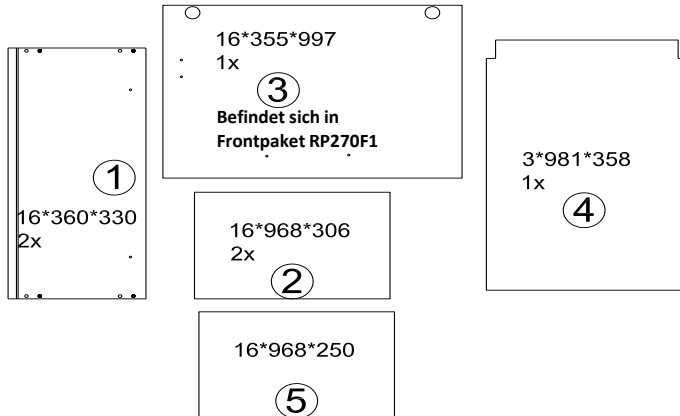

RP210 Basic

FT Name	tlp.	stk.	bild
KO 01	8x35	8	
EX 01	15/13	8	
TI 01		8	
FT 13		2	
FR 12		2	
PN 01-PD 01		2	
PN 02-PD 02		2	
SP 01	4x32	2	
DR 27	3,5x16	4	
DR 42	4,0x30	4	
KV 01	1,5x20	10	
PL 16	8x60	2	
HK 01	6x50	2	
UC 07	192	1	
UC 06	4,0x22	2	
AK 103		2	
PP 01		4	

719*150*1x (6)

468*511*16/
1x (3)

870*555*16/
2x (4, 5)

719*481*3
/1x (7)

16*393*445
3x (11)

16*379*70
1x (10)

16*379*124
2x (12)

18*125*497
1x (1)