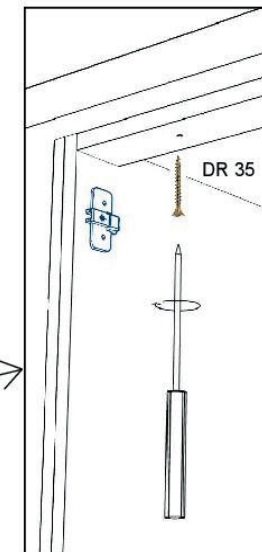

name	tip.	stk.	bild
KO 01	8x35	10	
EX 01	15/13	4	
TI 01		4	
SP 01	4x32	2	
DR 27	3,5x18 ;	8	
DR36 ;	3,5x50 ;	4	
AK 145	30x30	2	
CS 01		4	

Achtung! Bitte geben Sie bei möglichen Reklamationen immer die Produkt-ID-Nummer (siehe separates Blatt) an.

NEG-Novex Grosshandelsgesellschaft für Elektro- und Haustechnik GmbH
Chenoverstraße 5
67117 Limburgerhof
<http://www.respekta.info>

Die Einstellung der Möbelfront

RP270 Arbeitsplatte

Bitte Bauteil SZR01 in vorgefertigtes

Schnittloch einsetzen

SZR 01

DR 35	3,5x35	
-------	--------	--