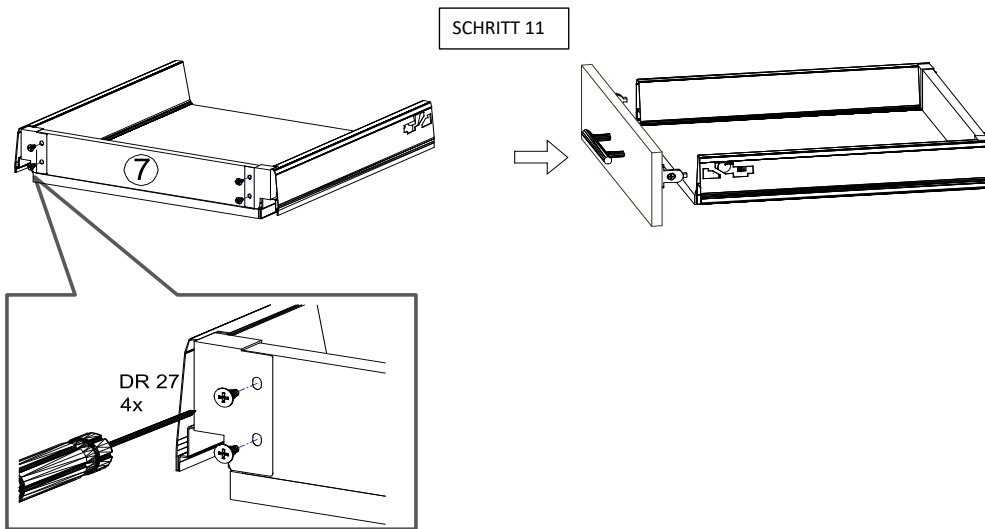

Befindet sich in
Frontpaket RP270F1 (2)

18*292*497
2x

Zum Schutz der Holzteile können Sie rundum die Sockelleiste eine Silikonnaht ziehen.

SCHRITT 12

SCHRITT 13

Mit Betätigung der vorderen Schraube wird die Fronteinstellung in horizontaler Richtung vorgenommen!