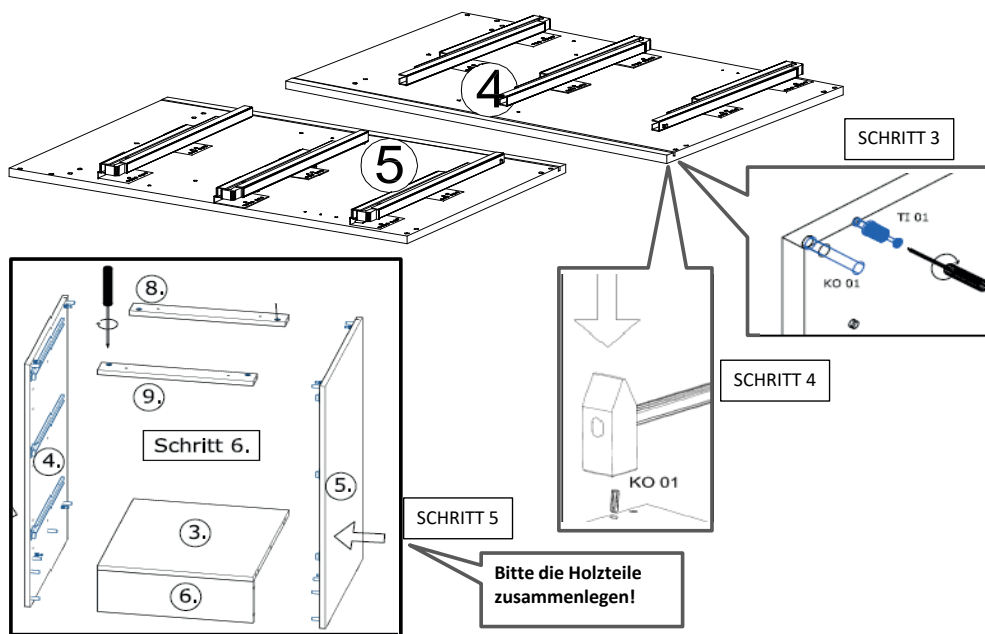

719*150*1x (6)

468*511*16/
1x (3)

870*555*16/
2x (4, 5)

719*481*3
/1x (7)

16*393*445
3x (11)

16*379*70
1x (10)

16*379*124
2x (12)

18*125*497
1x (1)

Befindet sich in
Frontpaket RP270F1 (2)

18*292*497
2x

Zum Schutz der Holzteile können Sie rundum die Sockelleiste eine Silikonnaht ziehen.

SCHRITT 12

SCHRITT 13

Mit Betätigung der vorderen Schraube wird die Fronteinstellung in horizontaler Richtung vorgenommen!