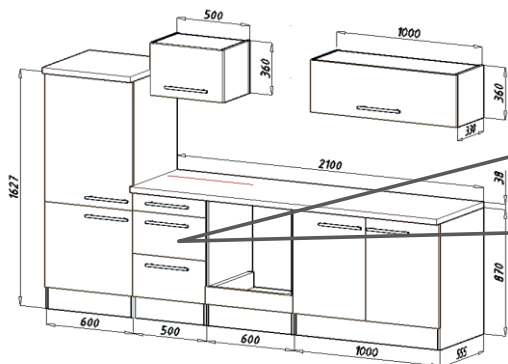

Die Einstellung der Möbelfront

name	tip.	stk.	bild
KO 01	8x35	14	
EX 01	15/13	8	
TI 01		8	
SP 01	4x32	2	
DR 27	3,5x16	65	
DR 35	3,5x35	4	
KV 01	1,5x20	10	
UC 07	192	3	
UC 06	4,0x22	6	
EU 01	6,3x14	18	

468x60x16/2x (8, 9)

719*150*1x (6)

468*511*16/
1x (3)

870*555*16/
2x (4, 5)

719*481*3
/1x (7)

16*393*445
3x (11)

16*379*70
1x (10)

16*379*124
2x (12)

18*125*497
1x (1)