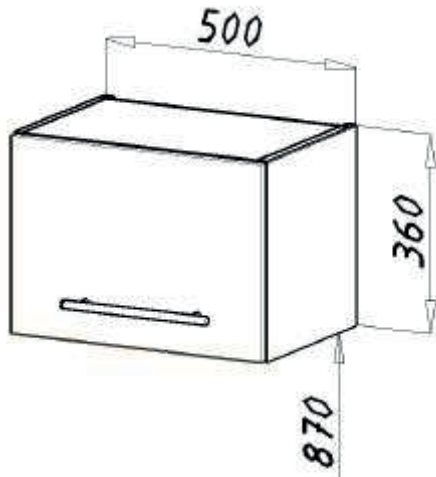

RP210 Basic

FT Name	tlp.	stk.	bild
KO 01	8x35	8	
EX 01	15/13	8	
TI 01		8	
FT 13		2	
FR 12		2	
PN 01-PD 01		2	
PN 02-PD 02		2	
SP 01	4x32	2	
DR 27	3,5x16	4	
DR 42	4,0x30	4	
KV 01	1,5x20	10	
PL 16	8x60	2	
HK 01	6x50	2	
UC 07	192	1	
UC 06	4,0x22	2	
AK 103		2	
PP 01		4	

719*150*1x (6)

468*511*16/
1x (3)

870*555*16/
2x (4, 5)

719*481*3
/1x (7)

16*393*445
3x (11)

16*379*70
1x (10)

16*379*124
2x (12)

18*125*497
1x (1)