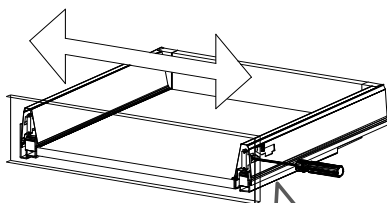

Mit Betätigung der vorderen Schraube wird die Fronteinstellung in horizontaler Richtung vorgenommen!