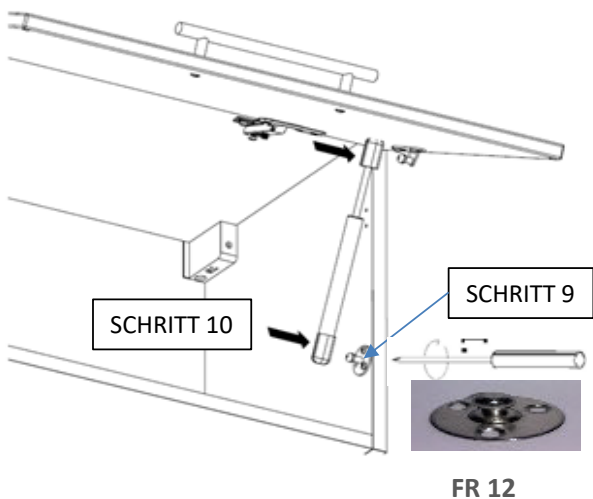

Achtung! Bitte geben Sie bei möglichen Reklamationen immer die Produkt-ID-Nummer (siehe separates Blatt) an.

NEG-Novex Grosshandels-gesellschaft für Elektro- und Haustechnik GmbH Chenoverstraße 5
67117 Limburgerhof
<http://www.respekta.info>