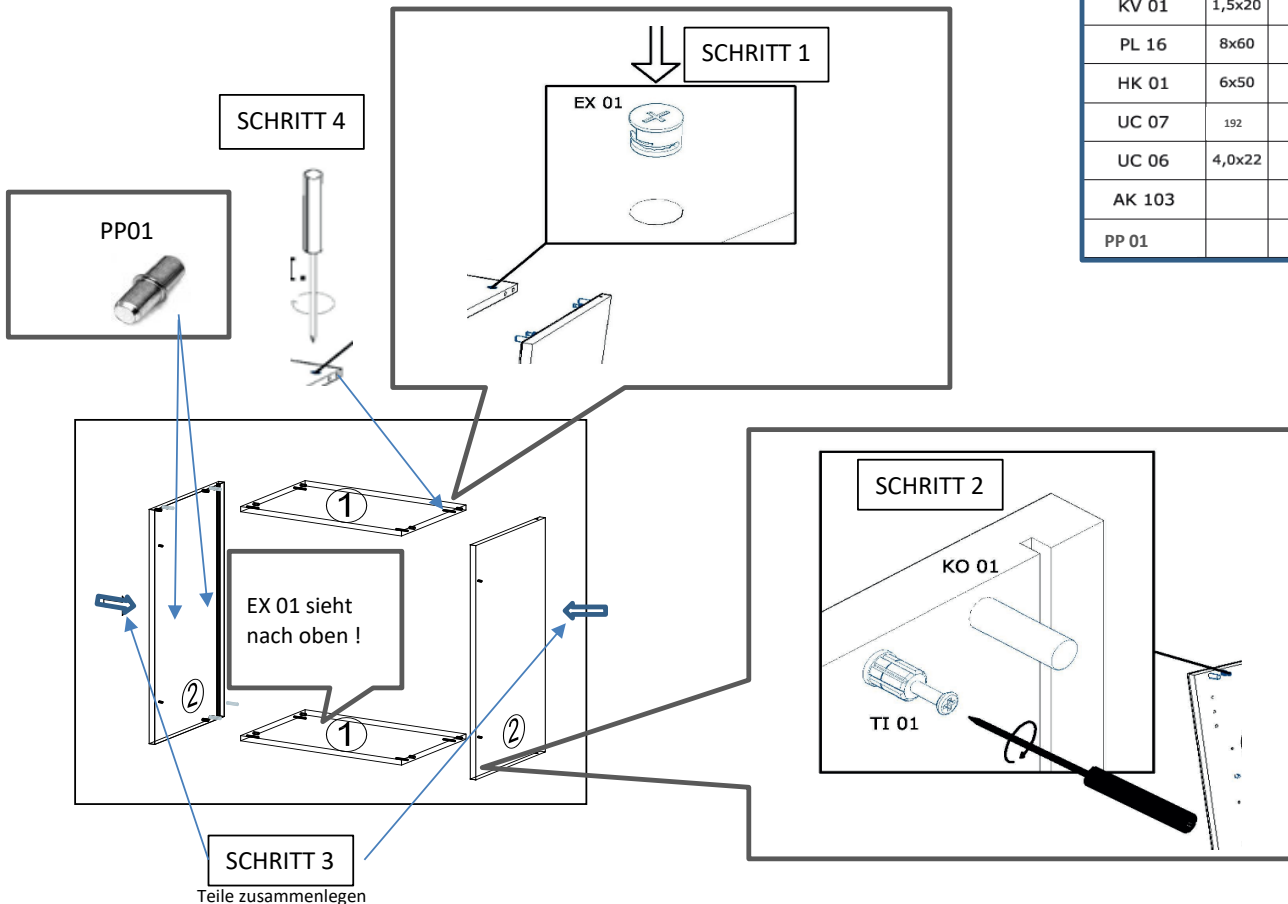

RP210 Basic

FT Name	tlp.	stk.	bild
KO 01	8x35	8	
EX 01	15/13	8	
TI 01		8	
FT 13		2	
FR 12		2	
PN 01-PD 01		2	
PN 02-PD 02		2	
SP 01	4x32	2	
DR 27	3,5x16	4	
DR 42	4,0x30	4	
KV 01	1,5x20	10	
PL 16	8x60	2	
HK 01	6x50	2	
UC 07	192	1	
UC 06	4,0x22	2	
AK 103		2	
PP 01		4	