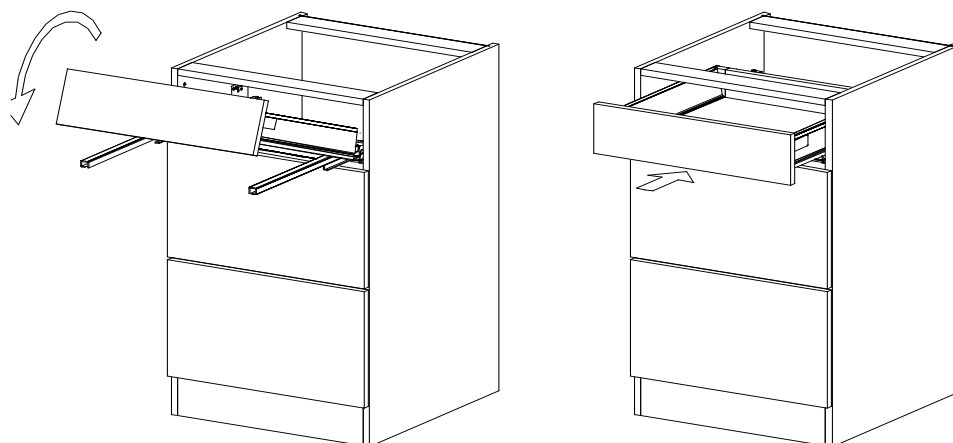

Befindet sich in
Frontpaket RP270F1 (2)

18*292*497
2x

Zum Schutz der Holzteile können Sie rundum die Sockelleiste eine Silikonnaht ziehen.

SCHRITT 12

SCHRITT 13

Mit Betätigung der vorderen Schraube wird die Fronteinstellung in horizontaler Richtung vorgenommen!