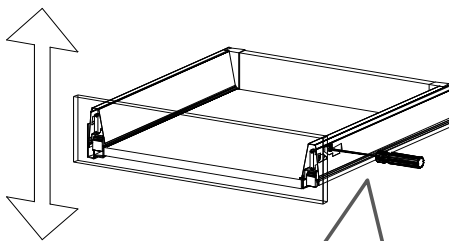

Mit Betätigung der hinteren Schraube wird die Front in der vertikalen Richtung eingestellt!