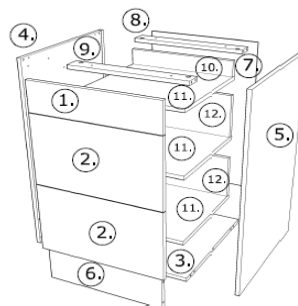

Die Einstellung der Möbelfront

name	tip.	stk.	bild
KO 01	8x35	14	
EX 01	15/13	8	
TI 01		8	
SP 01	4x32	2	
DR 27	3,5x16	65	
DR 35	3,5x35	4	
KV 01	1,5x20	10	
UC 07	192	3	
UC 06	4,0x22	6	
EU 01	6,3x14	18	

468x60x16/2x (8, 9)

719*150*1x (6)

468*511*16/
1x (3)

870*555*16/
2x (4, 5)

719*481*3
/1x (7)

16*393*445
3x (11)

16*379*70
1x (10)

16*379*124
2x (12)

18*125*497
1x (1)