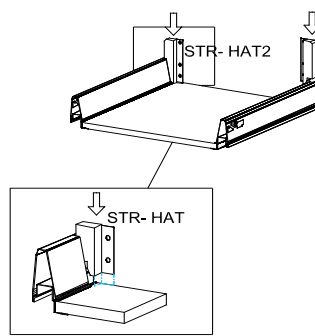

Befindet sich in
Frontpaket RP270F1 (2)

18*292*497
2x

Zum Schutz der Holzteile können Sie rundum die Sockelleiste eine Silikonnaht ziehen.

SCHRITT 12

SCHRITT 13

Mit Betätigung der vorderen Schraube wird die Fronteinstellung in horizontaler Richtung vorgenommen!