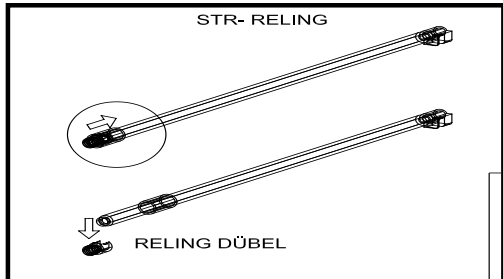

719*150*1x (6)

468*511*16/
1x (3)

870*555*16/
2x (4, 5)

719*481*3
/1x (7)

16*393*445
3x (11)

16*379*70
1x (10)

16*379*124
2x (12)

18*125*497
1x (1)

Befindet sich in
Frontpaket RP270F1 (2)

18*292*497
2x

Zum Schutz der Holzteile können Sie rundum die Sockelleiste eine Silikonnaht ziehen.

SCHRITT 12

SCHRITT 13

Mit Betätigung der vorderen Schraube wird die Fronteinstellung in horizontaler Richtung vorgenommen!