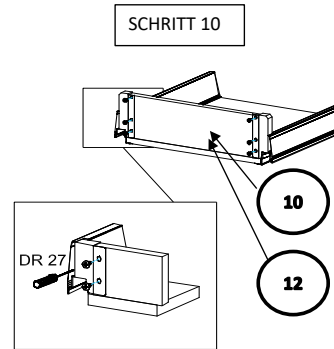

719*150*1x (6)

468*511*16/
1x (3)

870*555*16/
2x (4, 5)

719*481*3
/1x (7)

16*393*445
3x (11)

16*379*70
1x (10)

16*379*124
2x (12)

18*125*497
1x (1)

Befindet sich in
Frontpaket RP270F1 (2)

18*292*497
2x

Zum Schutz der Holzteile können Sie rundum die Sockelleiste eine Silikonnaht ziehen.

SCHRITT 12

SCHRITT 13

Mit Betätigung der vorderen Schraube wird die Fronteinstellung in horizontaler Richtung vorgenommen!