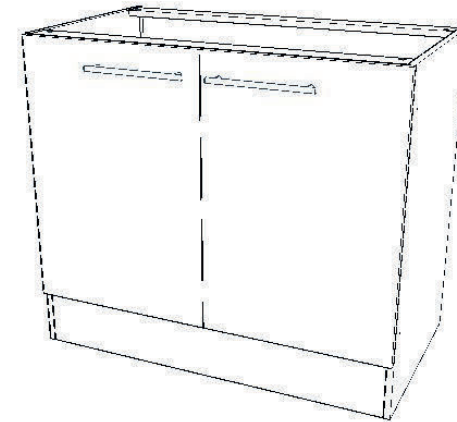

name	tip.	stk.	bild
KO 01	8x35	14	
EX 01	15/13	8	
TI 01		8	
PN 01-PD 01		2	
PN 02-PD 02	Soft-Close	2	
SP 01	4x32	2	
DR 27	4x18 ;	16	
DR 35	4x30 ;	6	
CS 01		4	
UC 07	192	2	
UC 06	4,0x22	4	

25min

Achtung! Bitte geben Sie bei möglichen Reklamationen immer die Produkt-ID-Nummer (siehe separates Blatt) an.

NEG-Novex Großhandelsgesellschaft für Elektro- und Haustechnik GmbH
Chenoverstraße 5
67117 Limburgerhof
<http://www.respekta.info>