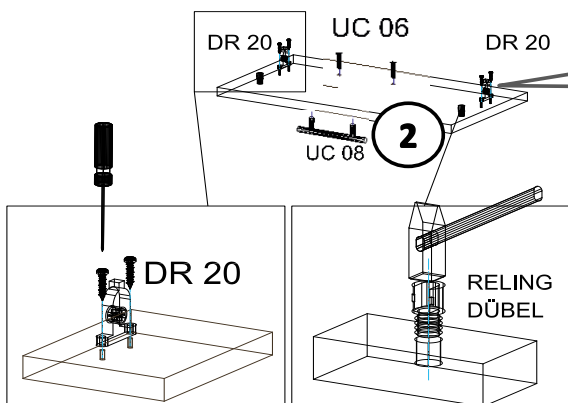

719*150*1x (6)

468*511*16/
1x (3)

870*555*16/
2x (4, 5)

719*481*3
/1x (7)

16*393*445
3x (11)

16*379*70
1x (10)

16*379*124
2x (12)

18*125*497
1x (1)

Befindet sich in
Frontpaket RP270F1 (2)

18*292*497
2x

Zum Schutz der Holzteile können Sie rundum die Sockelleiste eine Silikonnaht ziehen.

SCHRITT 12

SCHRITT 13

Mit Betätigung der vorderen Schraube wird die Fronteinstellung in horizontaler Richtung vorgenommen!