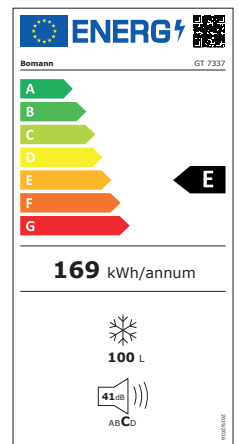

Abmessung
85,0 x 54,5 x 55,0 cm

4 Sterne
Gefrierraum

E Energieeffizient

Gefriertruhe GT 7337

Spezifikation

- Nutzinhalt: 100 Liter
- 4 Sterne-Kennzeichnung
- Kontrollleuchte für Stromversorgung
- Stufenlose Temperaturregelung
- Temperaturbereich: ≤ -18°C
- Gefriervermögen: 4,5 kg / 24 h
- Lagerzeit bei Störung: max. 22 h
- Gefrierkorb (ca. 36,0 x 17,0 cm), herausnehmbar
- Eisschaber
- Justierbare Standfüße
- Laufrollen

Technische Daten

Anschlussspannung: 220-240 V~ / 50 Hz
Leistungsaufnahme: 100 W
Klimaklasse: N/ST (+16°C ~ +38°C)
Kühlmittel: R600a
Betriebsgeräusch: 41 dB

Verbrauchsdaten

Energieverbrauch / 24 h: 0,416 kWh
Energieverbrauch / Jahr: 169 kWh
(gem. EU-Datenblatt nach Verordnung Nr. 2019/2016)
EPREL-Registriernummer: 477914

Farbe: weiß
Artikel Nr.: 773 370
Artikel EAN-Code: 4 004 470 773 378
20"/40"/HQ Container: --- / --- / 248

Abmessungen (ca. H x B x T) und Gewicht
Gerät: 85,0 x 54,5 x 55,0 cm; 24,0 kg
Verkaufskarton: 87,5 x 57,5 x 58,0 cm; 26,0 kg