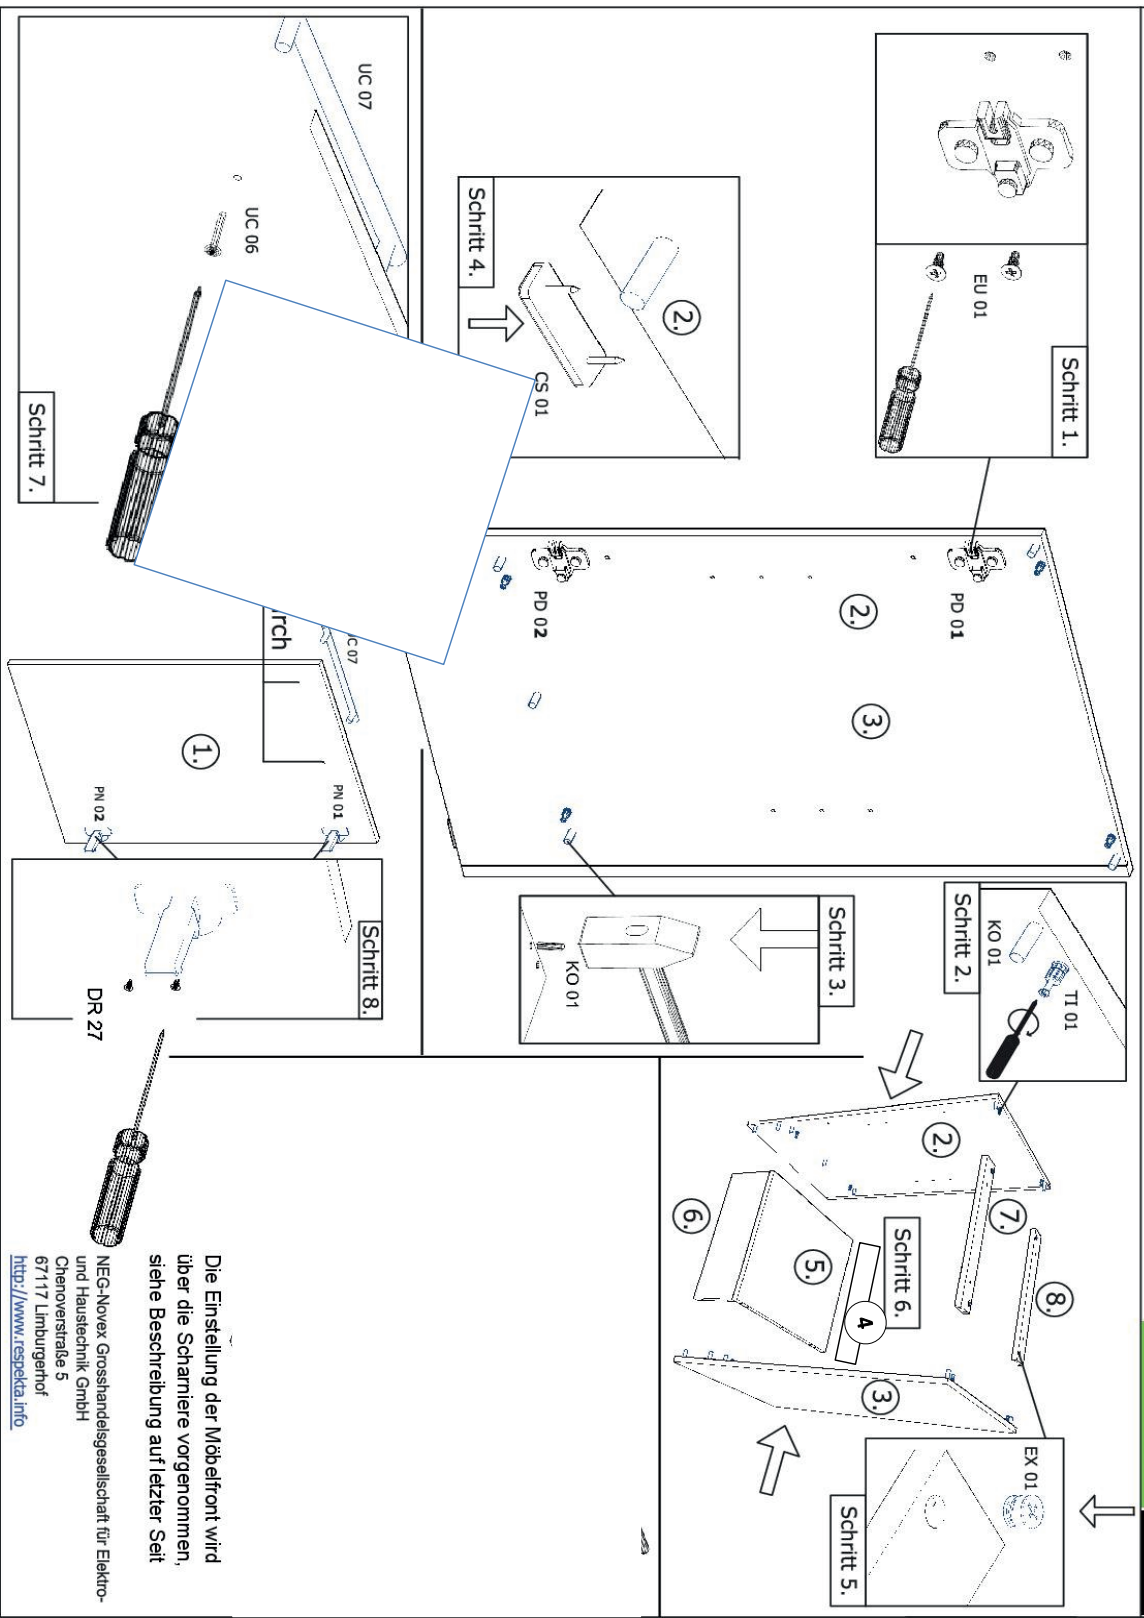

Die Einstellung der Möbelfront wird über die Scharniere vorgenommen, siehe Beschreibung auf letzter Seite

NEG-Novex Grosshandels-gesellschaft für Elektro- und Haustechnik GmbH
Chenoverstraße 5
67117 Limburgerhof
<http://www.respekta.info>