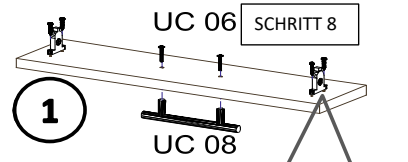

719*150*1x (6)

468*511*16/
1x (3)

870*555*16/
2x (4, 5)

719*481*3
/1x (7)

16*393*445
3x (11)

16*379*70
1x (10)

16*379*124
2x (12)

18*125*497
1x (1)

Befindet sich in
Frontpaket RP270F1 (2)

18*292*497
2x

Zum Schutz der Holzteile können Sie rundum die Sockelleiste eine Silikonnaht ziehen.

NEG-Novex Grosshandelsgesellschaft für Elektro- und Haustechnik GmbH Chenoverstraße 5
67117 Limburgerhof
<http://www.respekta.info>