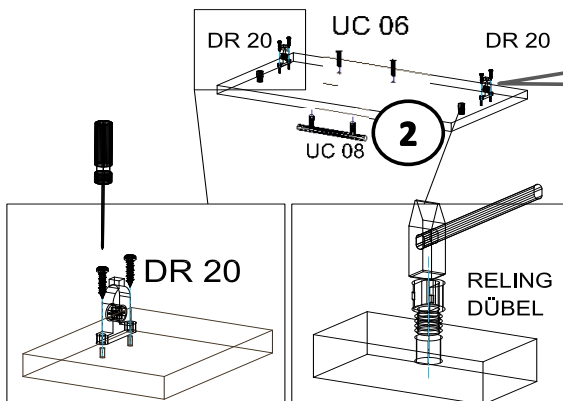

Befindet sich in
Frontpaket RP270F1 (2)

18*292*497
2x

Zum Schutz der Holzteile können Sie rundum die Sockelleiste eine Silikonnaht ziehen.

NEG-Novex Grosshandelsgesellschaft für Elektro- und Haustechnik GmbH Chenoverstraße 5
67117 Limburgerhof
<http://www.respekta.info>

SCHRITT 12

SCHRITT 13

Mit Betätigung der vorderen Schraube wird die Fronteinstellung in horizontaler Richtung vorgenommen!

Mit Betätigung der hinteren Schraube wird die Front in der vertikalen Richtung eingestellt!