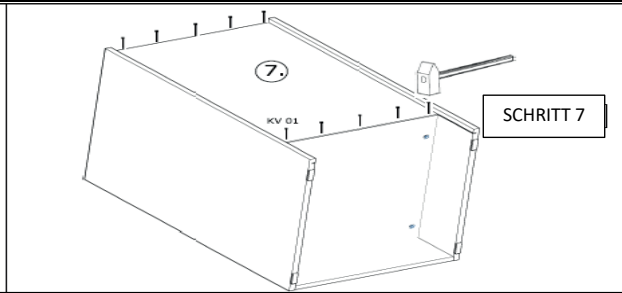

719*150*1x (6)

468*511*16/
1x (3)

870*555*16/
2x (4, 5)

719*481*3
/1x (7)

16*393*445
3x (11)

16*379*70
1x (10)

16*379*124
2x (12)

18*125*497
1x (1)

Befindet sich in
Frontpaket RP270F1 (2)

18*292*497
2x

Zum Schutz der Holzteile können Sie rundum die Sockelleiste eine Silikonnaht ziehen.

NEG-Novex Grosshandelsgesellschaft für Elektro- und Haustechnik GmbH Chenoverstraße 5
67117 Limburgerhof
<http://www.respekta.info>