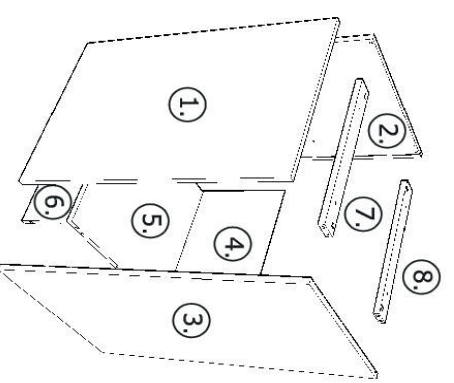

name	tip.	stk.	bild
KO 01	8x35	14	
EX 01	15/13	8	
TI 01		8	
PN 01-PD 01		1	
PN 02-PD 02		1	
SP 01	4x32	2	
DR 27	3,5x16	4	
DR 35	3,5x35	4	
KV 01	1,5x20	10	
CS 01		4	
UC 07	192	2	
UC 06	4,0x22	2	
EU 01	6,3x14	2	

Achtung!

Achtung! Bitte geben Sie bei möglichen Reklamationen immer die Produkt-ID-Nummer (siehe separates Blatt) an.

NEG-Novex Grosshandels-gesellschaft für Elektro- und Haustechnik GmbH
Chenoverstraße 5
67117 Limburgerhof
<http://www.respekta.info>