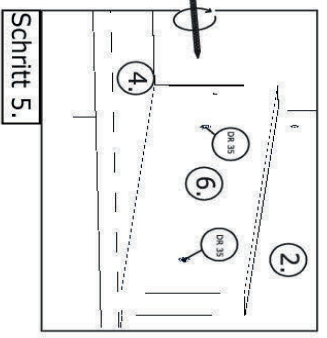

NEG-Novex Großhandels-gesellschaft für Elektro- und Haus-technik GmbH
Cheroverstraße 5
67117 Limburgerhof
<http://www.respekta.info>