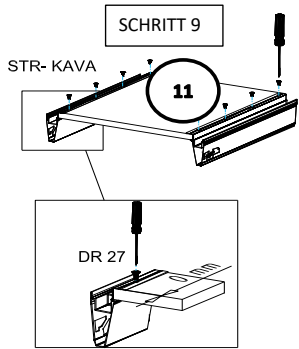

719*150*1x (6)

468*511*16/
1x (3)

870*555*16/
2x (4, 5)

719*481*3
/1x (7)

16*393*445
3x (11)

16*379*70
1x (10)

16*379*124
2x (12)

18*125*497
1x (1)

Befindet sich in
Frontpaket RP270F1 (2)

18*292*497
2x

Zum Schutz der Holzteile können Sie rundum die Sockelleiste eine Silikonnaht ziehen.

NEG-Novex Grosshandelsgesellschaft für Elektro- und Haustechnik GmbH Chenoverstraße 5
67117 Limburgerhof
<http://www.respekta.info>

SCHRITT 12

SCHRITT 13

Mit Betätigung der vorderen Schraube wird die Fronteinstellung in horizontaler Richtung vorgenommen!

Mit Betätigung der hinteren Schraube wird die Front in der vertikalen Richtung eingestellt!