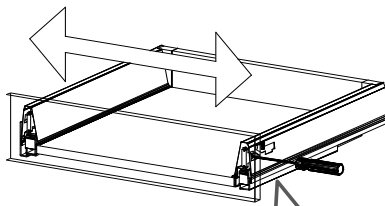

Mit Betätigung der vorderen Schraube wird die Fronteinstellung in horizontaler Richtung vorgenommen!