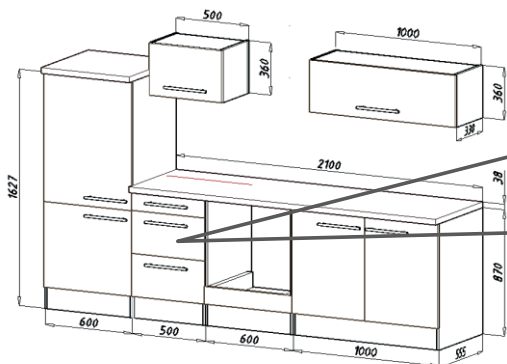

Die Einstellung der Möbelfront

name	tip.	stk.	bild
KO 01	8x35	14	
EX 01	15/13	8	
TI 01		8	
SP 01	4x32	2	
DR 27	3,5x16	65	
DR 35	3,5x35	4	
KV 01	1,5x20	10	
UC 07	192	3	
UC 06	4,0x22	6	
EU 01	6,3x14	18	

468x60x16/2x (8, 9)

719*150*1x (6)

468*511*16/
1x (3)

870*555*16/
2x (4, 5)

719*481*3
/1x (7)

16*393*445
3x (11)

16*379*70
1x (10)

16*379*124
2x (12)

18*125*497
1x (1)