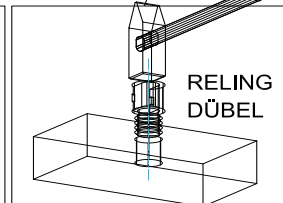

Befindet sich in
Frontpaket RP270F1 (2)

18*292*497
2x

Zum Schutz der Holzteile können Sie rundum die Sockelleiste eine Silikonnaht ziehen.

NEG-Novex Grosshandelsgesellschaft für Elektro- und Haustechnik GmbH Chenoverstraße 5
67117 Limburgerhof
<http://www.respekta.info>