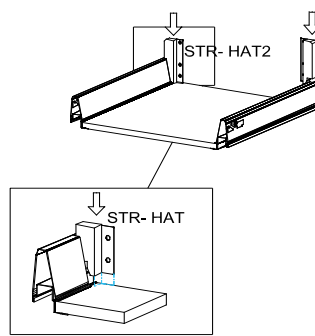

Befindet sich in
Frontpaket RP270F1 (2)

18*292*497
2x

Zum Schutz der Holzteile können Sie rundum die Sockelleiste eine Silikonnaht ziehen.

NEG-Novex Grosshandelsgesellschaft für Elektro- und Haustechnik GmbH Chenoverstraße 5
67117 Limburgerhof
<http://www.respekta.info>

SCHRITT 12

SCHRITT 13

Mit Betätigung der vorderen Schraube wird die Fronteinstellung in horizontaler Richtung vorgenommen!

Mit Betätigung der hinteren Schraube wird die Front in der vertikalen Richtung eingestellt!