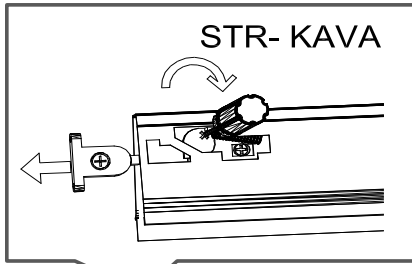

Befindet sich in
Frontpaket RP270F1 (2)

18*292*497
2x

Zum Schutz der Holzteile können Sie rundum die Sockelleiste eine Silikonnaht ziehen.

NEG-Novex Grosshandelsgesellschaft für Elektro- und Haustechnik GmbH Chenoverstraße 5
67117 Limburgerhof
<http://www.respekta.info>