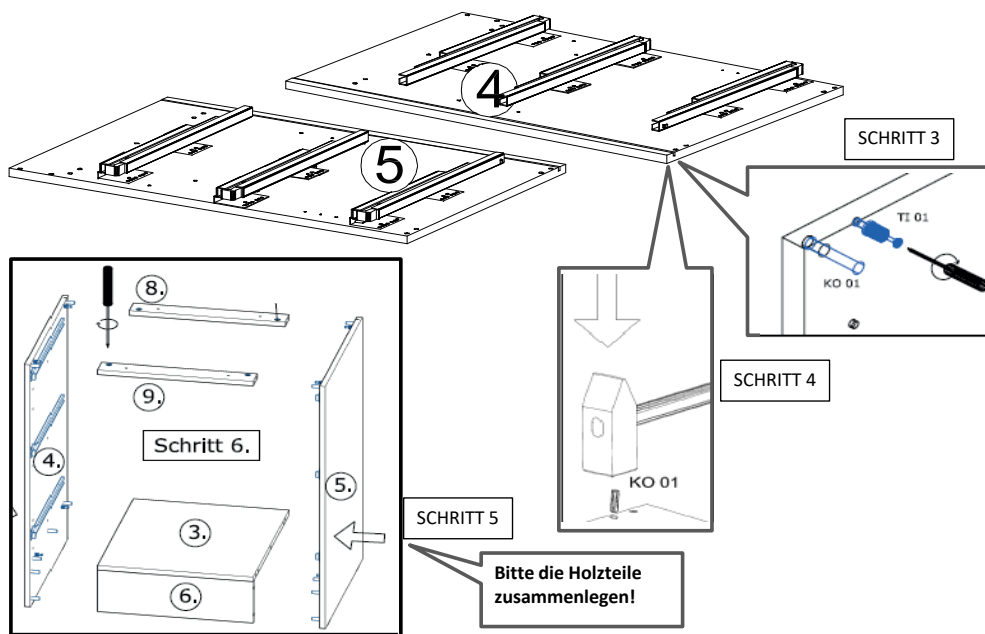

719*150*1x (6)

468*511*16/
1x (3)

870*555*16/
2x (4, 5)

719*481*3
/1x (7)

16*393*445
3x (11)

16*379*70
1x (10)

16*379*124
2x (12)

18*125*497
1x (1)

Befindet sich in
Frontpaket RP270F1 (2)

18*292*497
2x

Zum Schutz der Holzteile können Sie rundum die Sockelleiste eine Silikonnaht ziehen.

NEG-Novex Grosshandelsgesellschaft für Elektro- und Haustechnik GmbH Chenoverstraße 5
67117 Limburgerhof
<http://www.respekta.info>