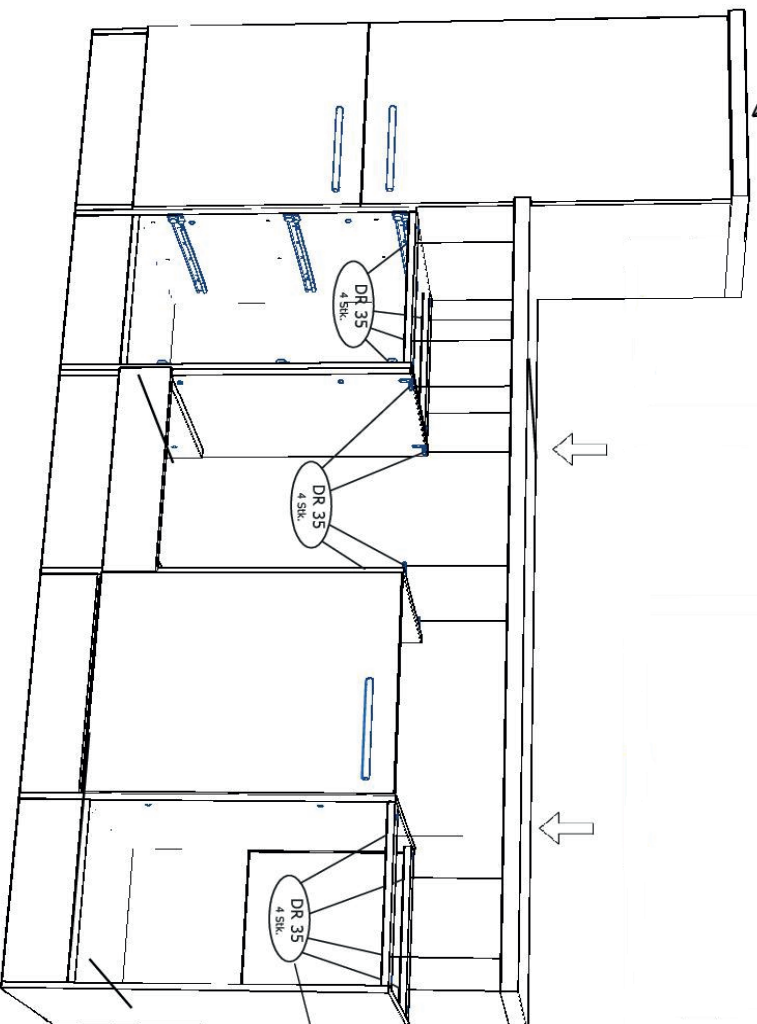

Die Einstellung der Möbelfront wird über die Scharniere vorgenommen, siehe Beschreibung auf letzter Seite

NEG-Novex Grosshandels-gesellschaft für Elektro- und Haustechnik GmbH
Chenoverstraße 5
67117 Limburgerhof
<http://www.respekta.info>

name	tip.	stk.	bild
KO 01	8x35	10	
EX 01	15/13	4	
TI 01		4	
SP 01	4x32	2	
DR 27	3,5x16	8	
DR 35	3,5x50	8	
AK 121		2	
AK 145	30x30	4	
CS 01		4	

NEG-Novex Grosshandels-gesellschaft für Elektro- und Haus-technik GmbH
Chenowestraße 5
87117 Limburgerhof
<http://www.respekta.info>

Bitte Bauteil SZR01 in vorgefertigtes
Schnittloch einsetzen
SZR 01

DR 35	3,5x35	
-------	--------	--

NEG-Novex Großhandels-gesellschaft für Elektro-
und Haus-technik GmbH
Chenoverstraße 5
67117 Limburgerhof
<http://www.respekta.info>