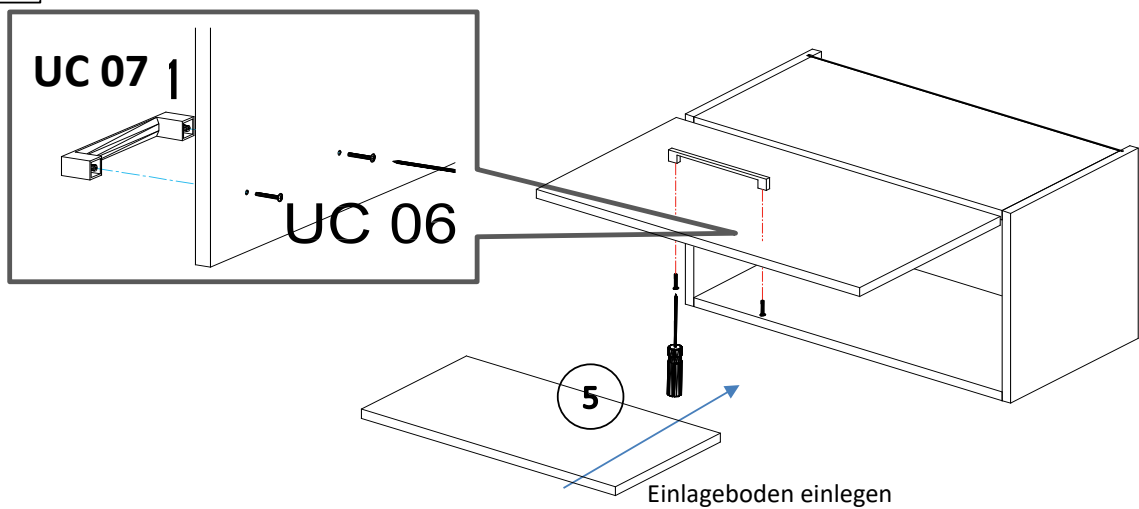

Achtung! Bitte geben Sie bei möglichen Reklamationen immer die Produkt-ID-Nummer (siehe separates Blatt) an.

NEG-Novex Grosshandelsgesellschaft für Elektro- und Haustechnik GmbH Chenoverstraße 5
67117 Limburgerhof
<http://www.respekta.info>