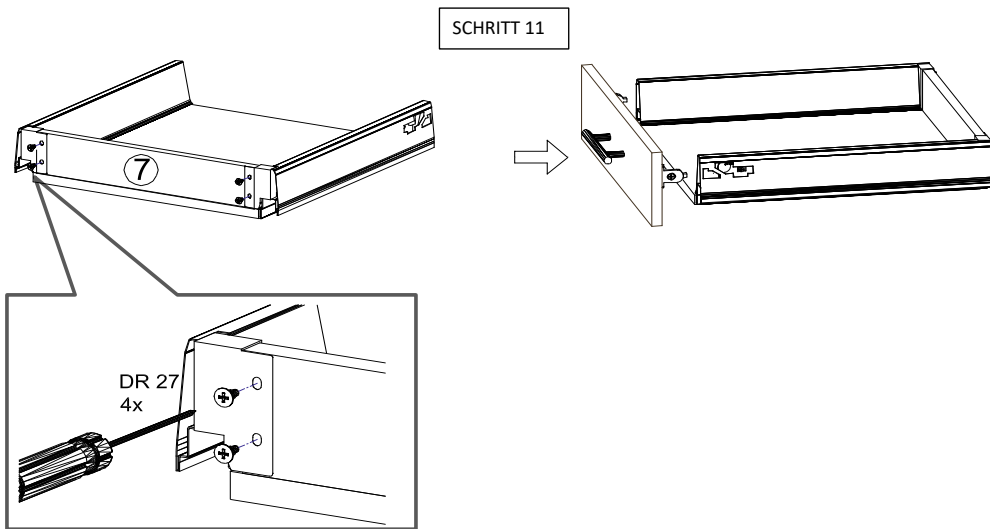

Befindet sich in
Frontpaket RP270F1 (2)

18*292*497
2x

Zum Schutz der Holzteile können Sie rundum die Sockelleiste eine Silikonnaht ziehen.

NEG-Novex Grosshandelsgesellschaft für Elektro- und Haustechnik GmbH Chenoverstraße 5
67117 Limburgerhof
<http://www.respekta.info>