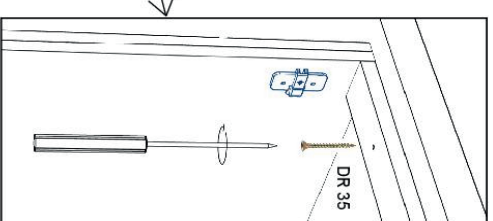

RP280 Arbeitsplatte RP280KE4-KW4 Herdumbau Seite 7 von 7

PREMIUM

respekta®
Küchen Premium

Bitte Bauteil SZR01 in vorgefertigtes
Schnittloch einsetzen
SZR 01

DR 35	3,5x35	

NEG-Novex Großhandels-gesellschaft für Elektro-
und Haus-technik GmbH
Chenoverstraße 5
67117 Limburgerhof
<http://www.respekta.info>