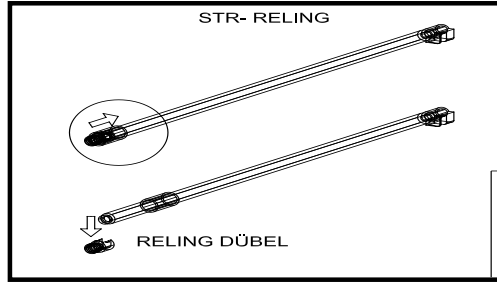

Befindet sich in
Frontpaket RP270F1 (2)

18*292*497
2x

Zum Schutz der Holzteile können Sie rundum die Sockelleiste eine Silikonnaht ziehen.

NEG-Novex Grosshandelsgesellschaft für Elektro- und Haustechnik GmbH Chenoverstraße 5
67117 Limburgerhof
<http://www.respekta.info>