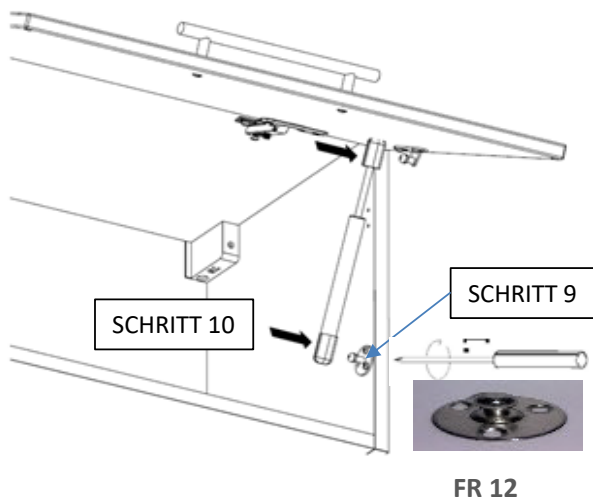

Achtung! Bitte geben Sie bei möglichen Reklamationen immer die Produkt-ID-Nummer (siehe separates Blatt) an.

NEG-Novex Grosshandelsgesellschaft für Elektro- und Haustechnik GmbH Chenoverstraße 5
67117 Limburgerhof
<http://www.respekta.info>