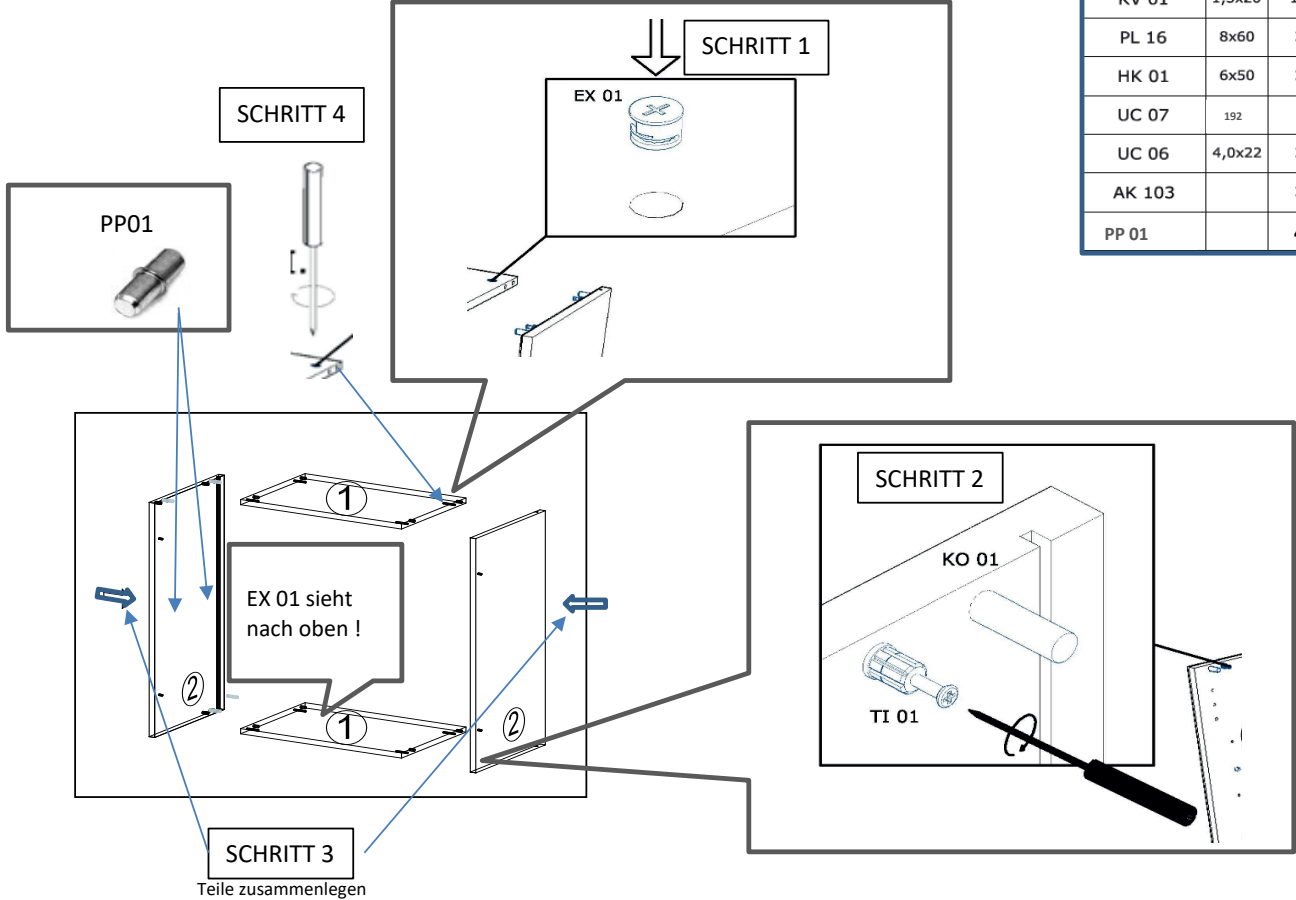

RP 220 Basic

FT Name	tlp.	stk.	bild
KO 01	8x35	8	
EX 01	15/13	8	
TI 01		8	
FT 13		2	
FR 12		2	
PN 01-PD 01		2	
PN 02-PD 02		2	
SP 01	4x32	2	
DR 27	3,5x16	4	
DR 42	4,0x30	4	
KV 01	1,5x20	10	
PL 16	8x60	2	
HK 01	6x50	2	
UC 07	192	1	
UC 06	4,0x22	2	
AK 103		2	
PP 01		4	