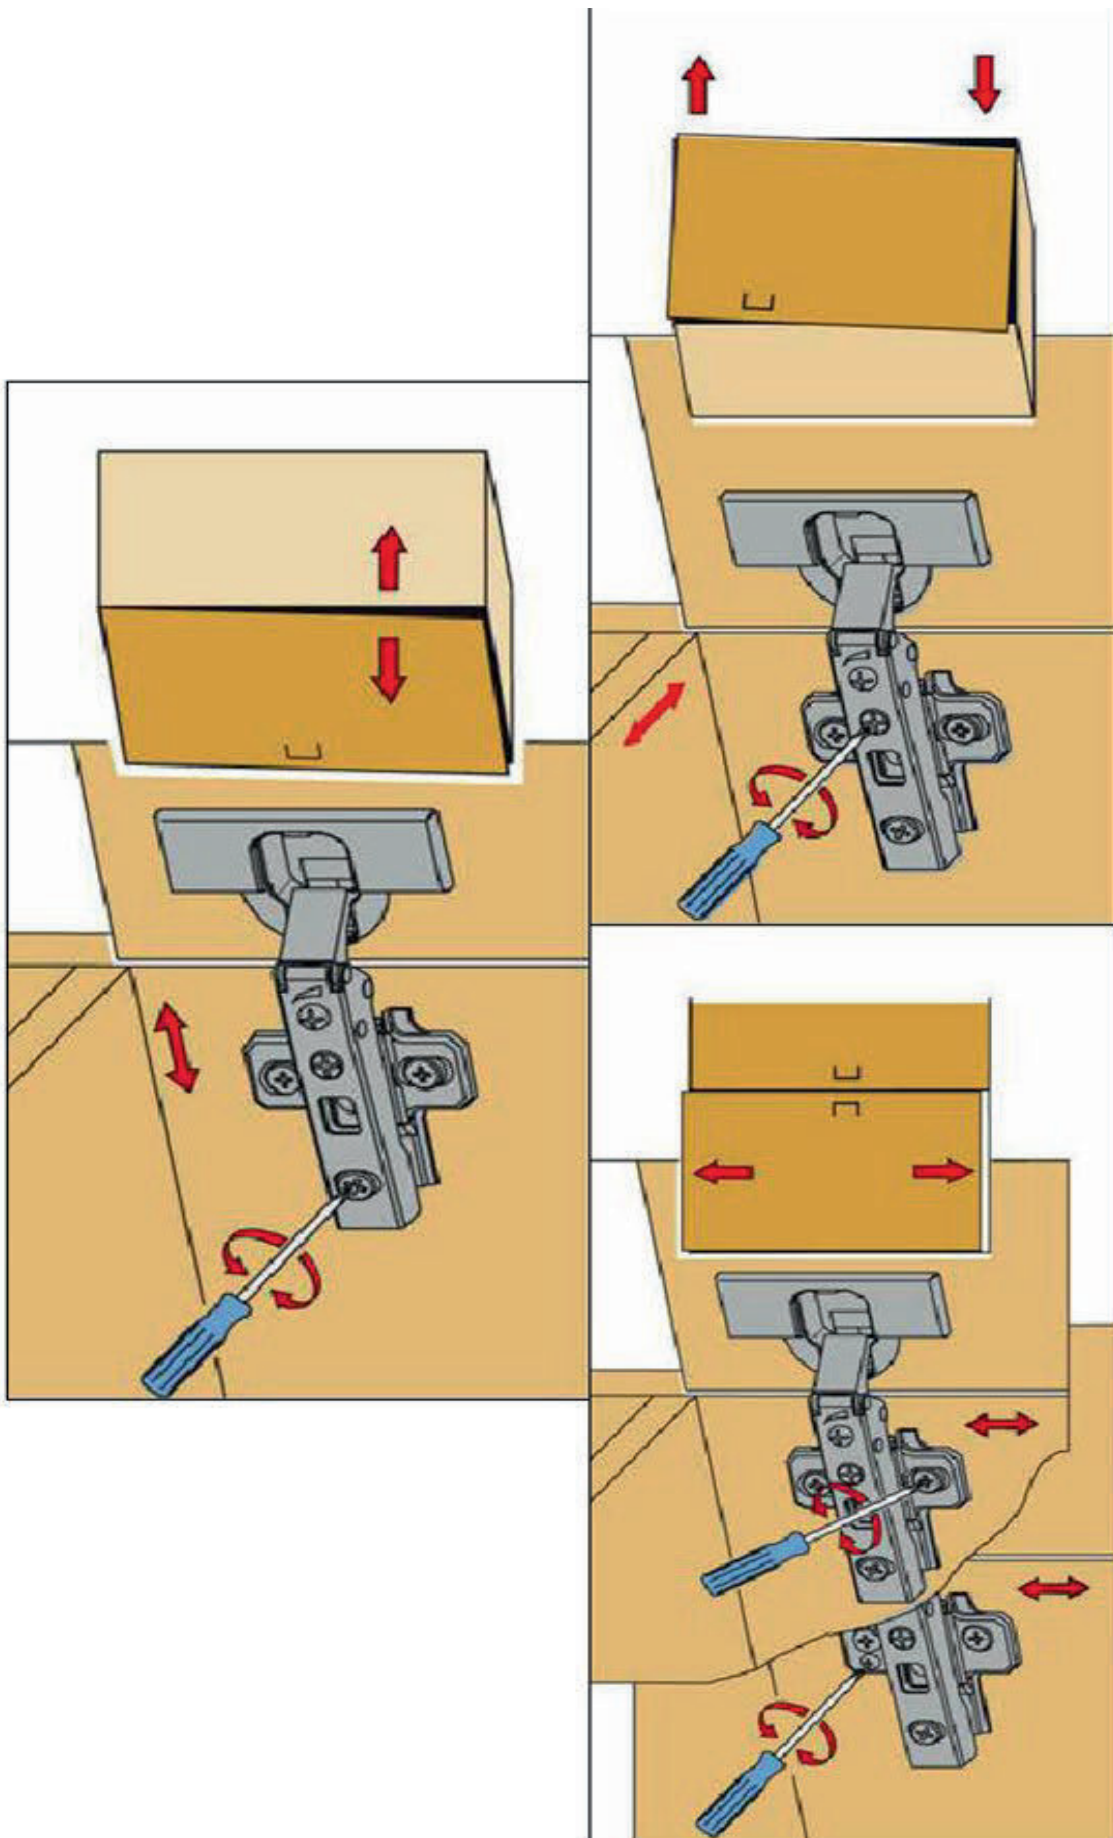

NEG-Novex Grosshandelsgesellschaft für Elektro- und Haustechnik GmbH Chenoverstraße 5
67117 Limburgerhof
<http://www.respekta.info>

Die Einstellung der Möbelfront

FT Name	tlp.	stk.	bild
KO 01	8x35	8	
EX 01	15/13	8	
TI 01		8	
FT 13		1	
FR 12		1	
PN 01-PD 01		2	
PN 02-PD 02		2	
SP 01	4x32	2	
DR 27	3,5x16	4	
DR 42	4,0x30	4	
KV 01	1,5x20	10	
PL 16	8x60	2	
HK 01	6x50	2	
UC 07	192	1	
UC 06	4,0x22	2	
AK 103		2	
PP 01		4	