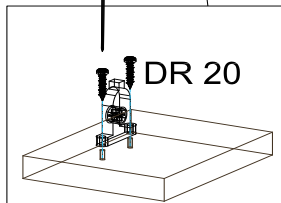

Befindet sich in
Frontpaket RP270F1 (2)

18*292*497
2x

Zum Schutz der Holzteile können Sie rundum die Sockelleiste eine Silikonnaht ziehen.

NEG-Novex Grosshandelsgesellschaft für Elektro- und Haustechnik GmbH Chenoverstraße 5
67117 Limburgerhof
<http://www.respekta.info>