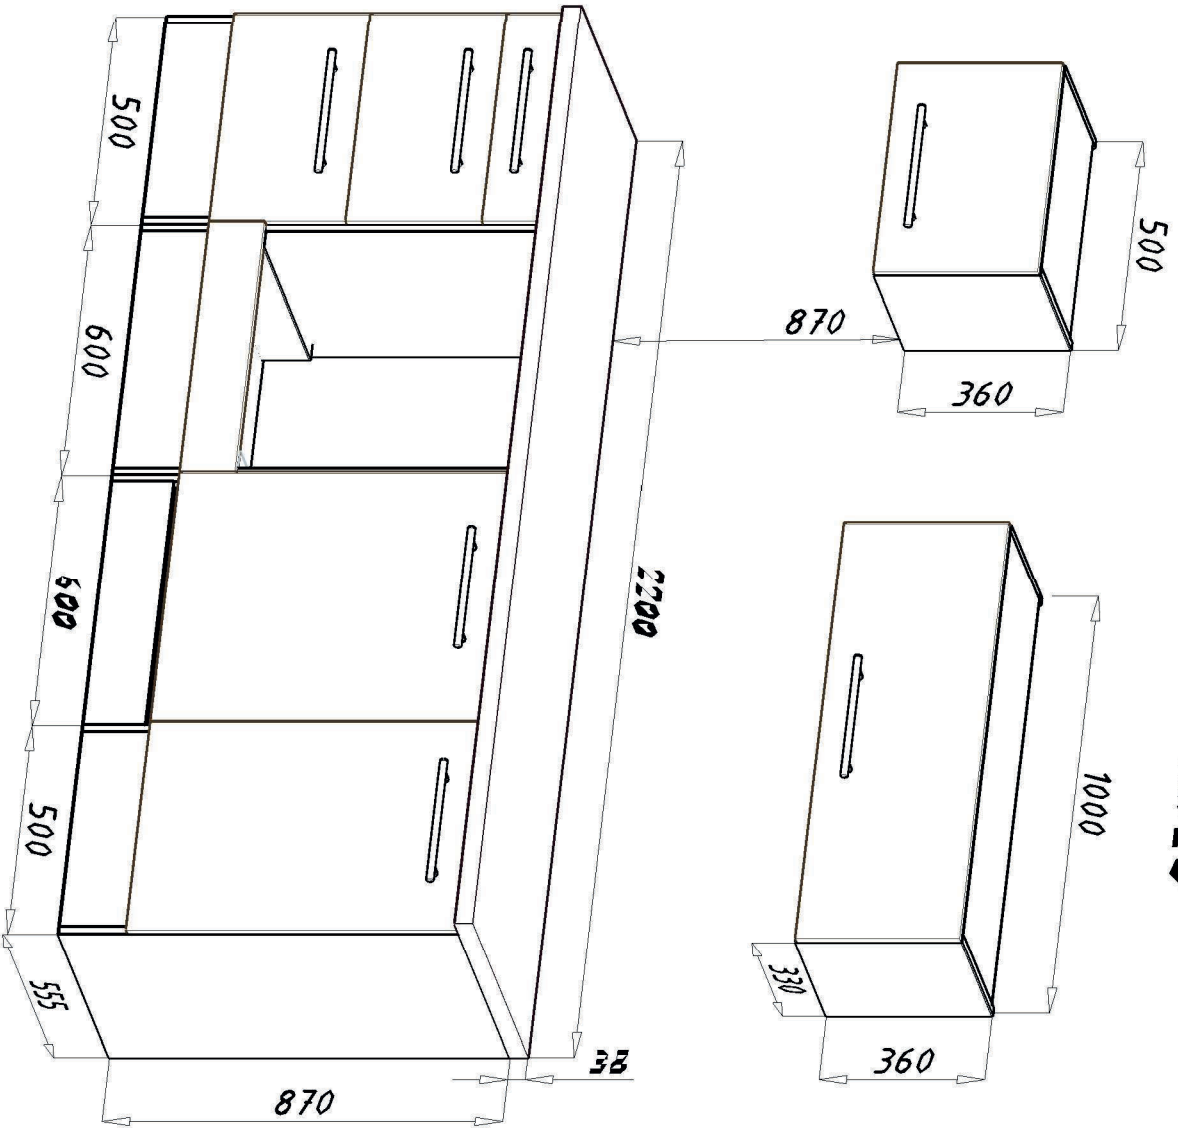

RP 220 Basic

FT Name	tlp.	stk.	bild
KO 01	8x35	8	
EX 01	15/13	8	
TI 01		8	
FT 13		2	
FR 12		2	
PN 01-PD 01		2	
PN 02-PD 02		2	
SP 01	4x32	2	
DR 27	3,5x16	4	
DR 42	4,0x30	4	
KV 01	1,5x20	10	
PL 16	8x60	2	
HK 01	6x50	2	
UC 07	192	1	
UC 06	4,0x22	2	
AK 103		2	
PP 01		4	