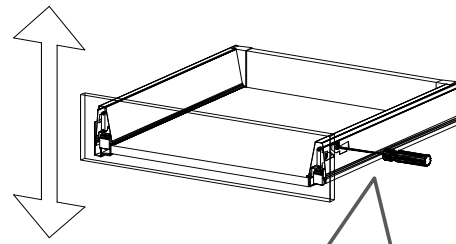

Mit Betätigung der vorderen Schraube wird die Fronteinstellung in horizontaler Richtung vorgenommen!