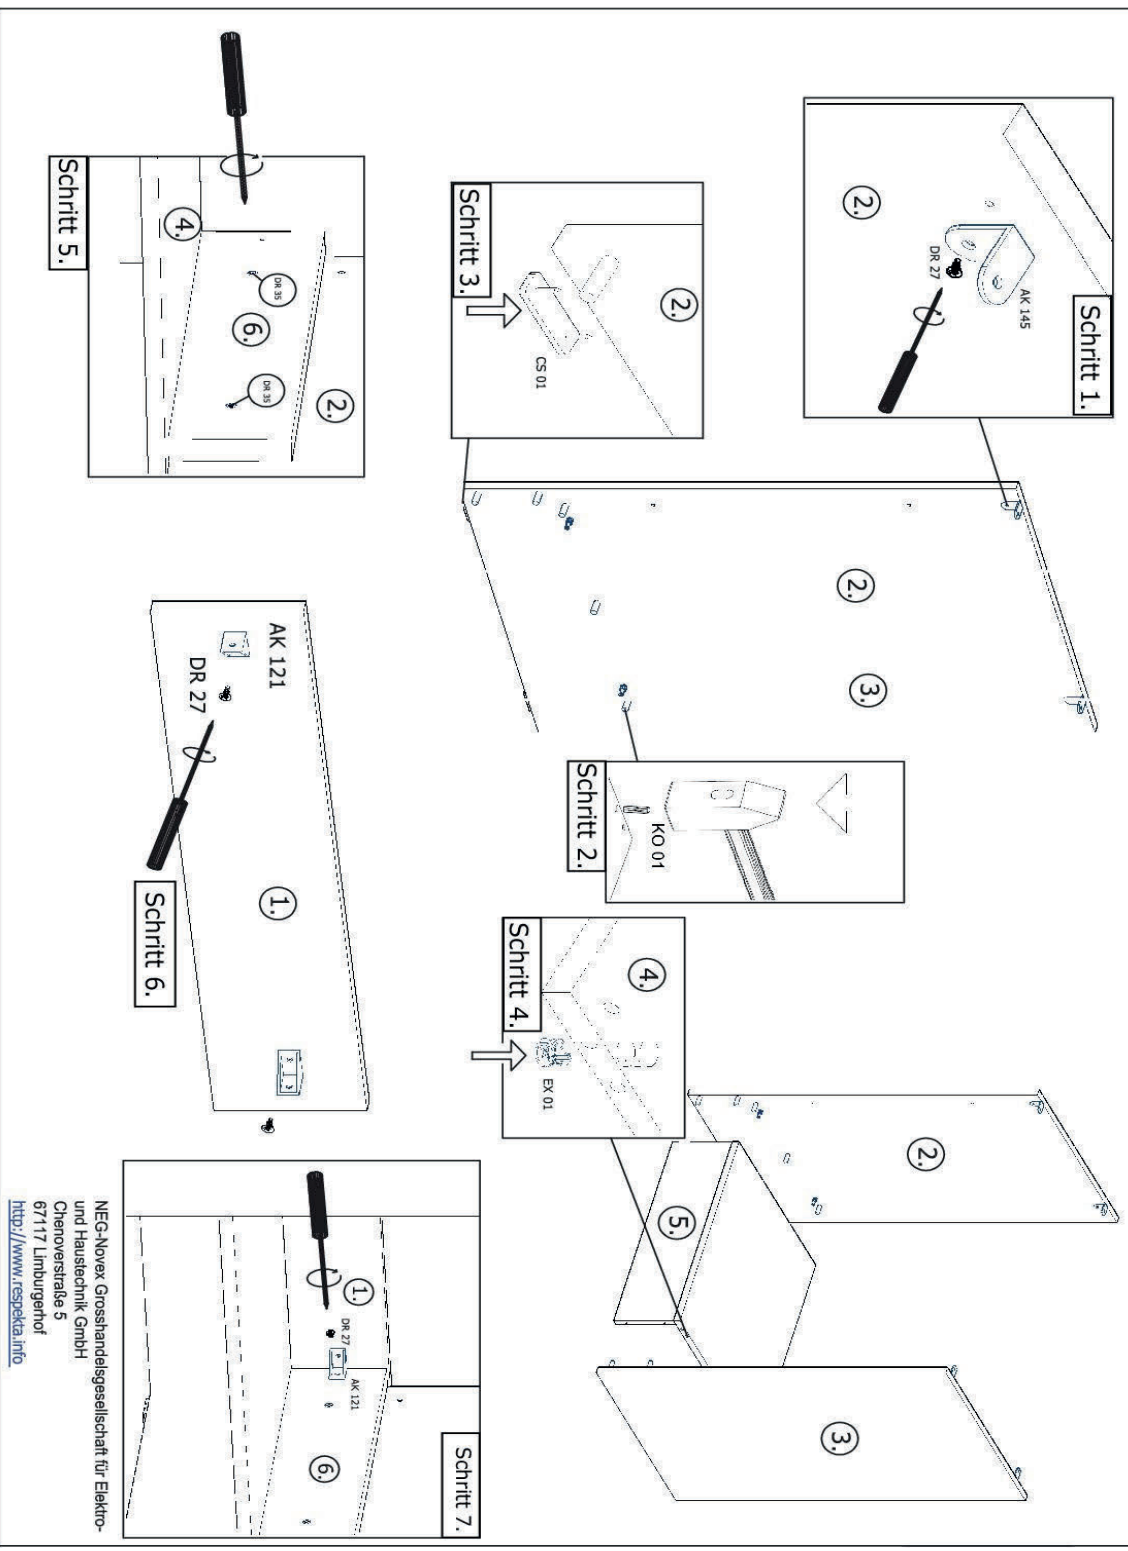

NEG-Novex Großhandels-gesellschaft für Elektro- und Haus-technik GmbH
Cheroverstraße 5
67117 Limburgerhof
<http://www.respekta.info>