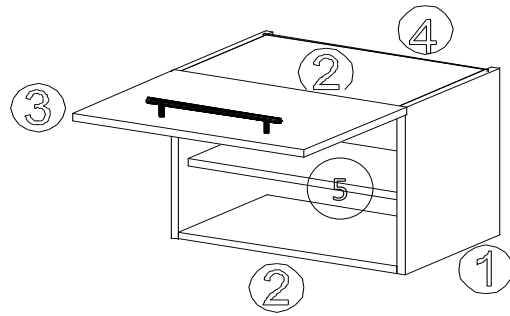

NEG-Novex Grosshandelsgesellschaft für Elektro- und Haustechnik GmbH Chenoverstraße 5
67117 Limburgerhof
<http://www.respekta.info>

Die Einstellung der Möbelfront

FT Name	tlp.	stk.	bild
KO 01	8x35	8	
EX 01	15/13	8	
TI 01		8	
FT 13		1	
FR 12		1	
PN 01-PD 01		2	
PN 02-PD 02		2	
SP 01	4x32	2	
DR 27	3,5x16	4	
DR 42	4,0x30	4	
KV 01	1,5x20	10	
PL 16	8x60	2	
HK 01	6x50	2	
UC 07	192	1	
UC 06	4,0x22	2	
AK 103		2	
PP 01		4	