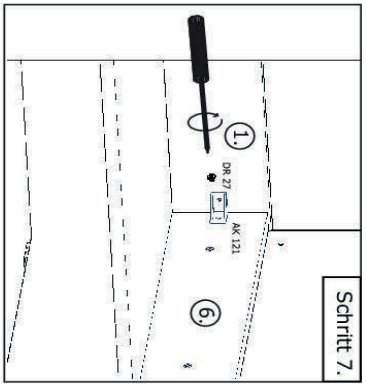

NEG-Novex Großhandels-gesellschaft für Elektro- und Haus-technik GmbH
Cheroverstraße 5
67117 Limburgerhof
<http://www.respekta.info>