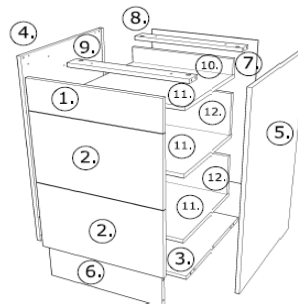

Die Einstellung der Möbelfront

name	tip.	stk.	bild
KO 01	8x35	14	
EX 01	15/13	8	
TI 01		8	
SP 01	4x32	2	
DR 27	3,5x16	65	
DR 35	3,5x35	4	
KV 01	1,5x20	10	
UC 07	192	3	
UC 06	4,0x22	6	
EU 01	6,3x14	18	

468x60x16/2x (8, 9)

719*150*1x (6)

468*511*16/
1x (3)

870*555*16/
2x (4, 5)

719*481*3
/1x (7)

16*393*445
3x (11)

16*379*70
1x (10)

16*379*124
2x (12)

18*125*497
1x (1)