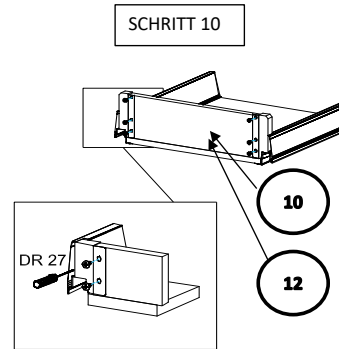

719*150*1x (6)

468*511*16/
1x (3)

870*555*16/
2x (4, 5)

719*481*3
/1x (7)

16*393*445
3x (11)

16*379*70
1x (10)

16*379*124
2x (12)

18*125*497
1x (1)

Befindet sich in
Frontpaket RP270F1 (2)

18*292*497
2x

Zum Schutz der Holzteile können Sie rundum die Sockelleiste eine Silikonnaht ziehen.

NEG-Novex Grosshandelsgesellschaft für Elektro- und Haustechnik GmbH Chenoverstraße 5
67117 Limburgerhof
<http://www.respekta.info>

SCHRITT 12

SCHRITT 13

Mit Betätigung der vorderen Schraube wird die Fronteinstellung in horizontaler Richtung vorgenommen!

Mit Betätigung der hinteren Schraube wird die Front in der vertikalen Richtung eingestellt!