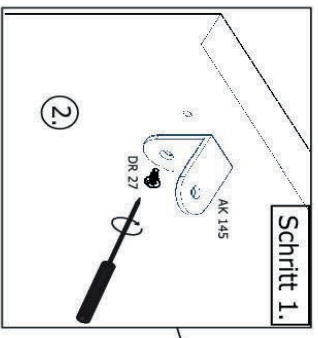

NEG-Novex Großhandels-gesellschaft für Elektro- und Haus-technik GmbH
Cheroverstraße 5
67117 Limburgerhof
<http://www.respekta.info>