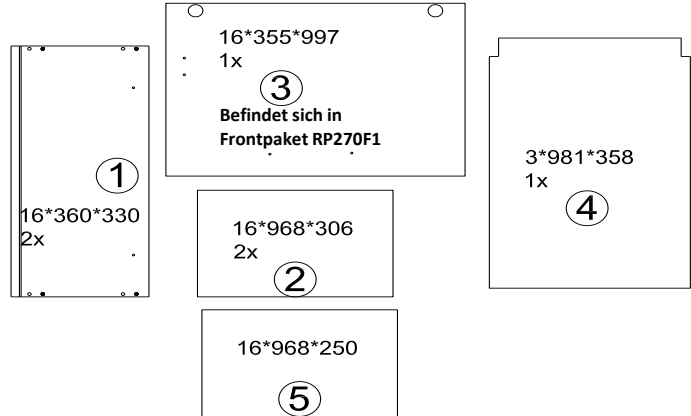

RP 220 Basic

FT Name	tlp.	stk.	bild
KO 01	8x35	8	
EX 01	15/13	8	
TI 01		8	
FT 13		2	
FR 12		2	
PN 01-PD 01		2	
PN 02-PD 02		2	
SP 01	4x32	2	
DR 27	3,5x16	4	
DR 42	4,0x30	4	
KV 01	1,5x20	10	
PL 16	8x60	2	
HK 01	6x50	2	
UC 07	192	1	
UC 06	4,0x22	2	
AK 103		2	
PP 01		4	

719*150*1x (6)

468*511*16/
1x (3)

870*555*16/
2x (4, 5)

719*481*3
/1x (7)

16*393*445
3x (11)

16*379*70
1x (10)

16*379*124
2x (12)

18*125*497
1x (1)