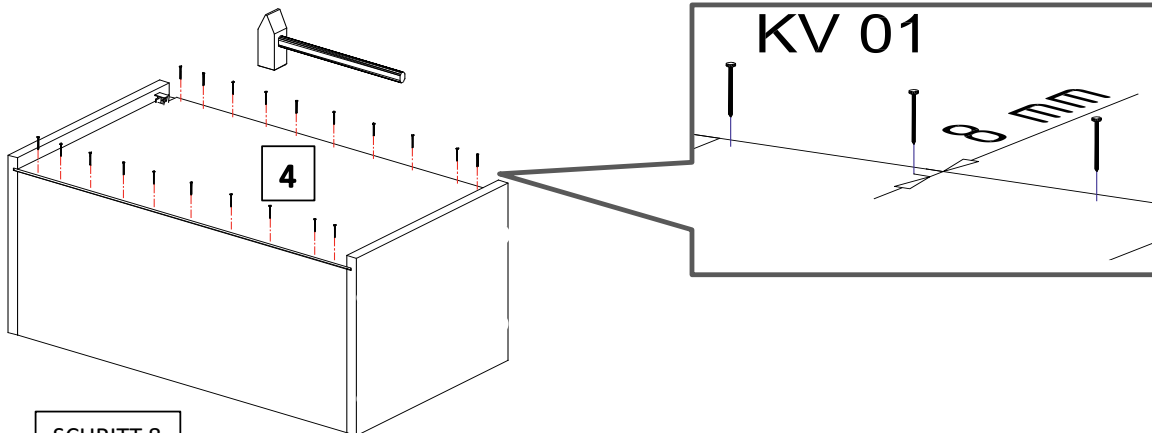

SCHRITT 7

SCHRITT 8