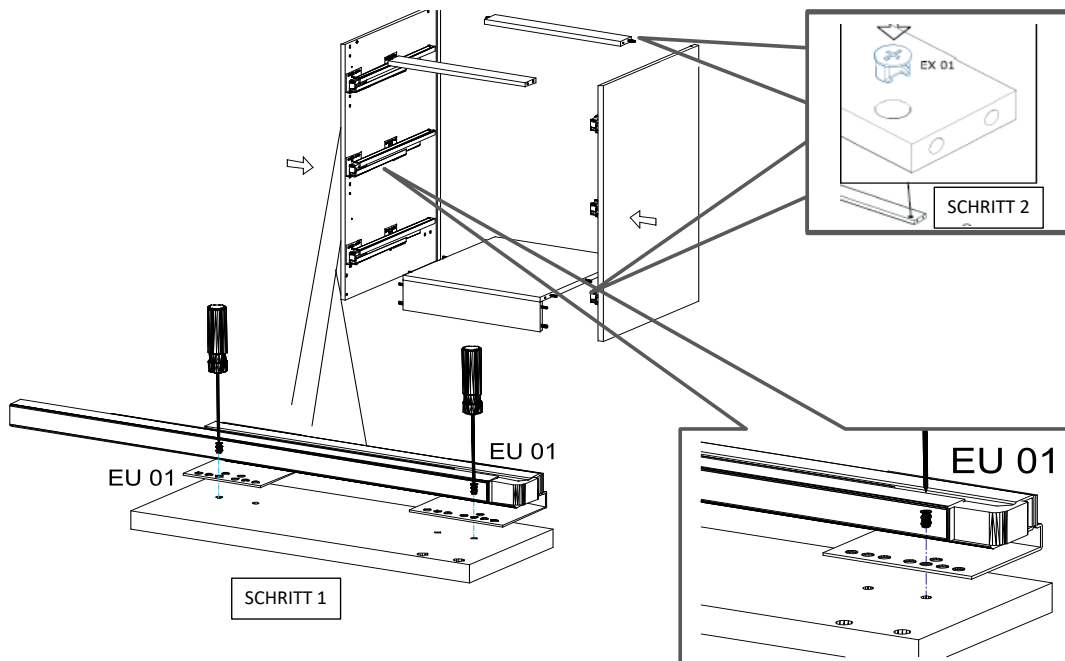

719*150*1x (6)

468*511*16/
1x (3)

870*555*16/
2x (4, 5)

719*481*3
/1x (7)

16*393*445
3x (11)

16*379*70
1x (10)

16*379*124
2x (12)

18*125*497
1x (1)

Befindet sich in
Frontpaket RP270F1 (2)

18*292*497
2x

Zum Schutz der Holzteile können Sie rundum die Sockelleiste eine Silikonnaht ziehen.

NEG-Novex Grosshandelsgesellschaft für Elektro- und Haustechnik GmbH Chenoverstraße 5
67117 Limburgerhof
<http://www.respekta.info>