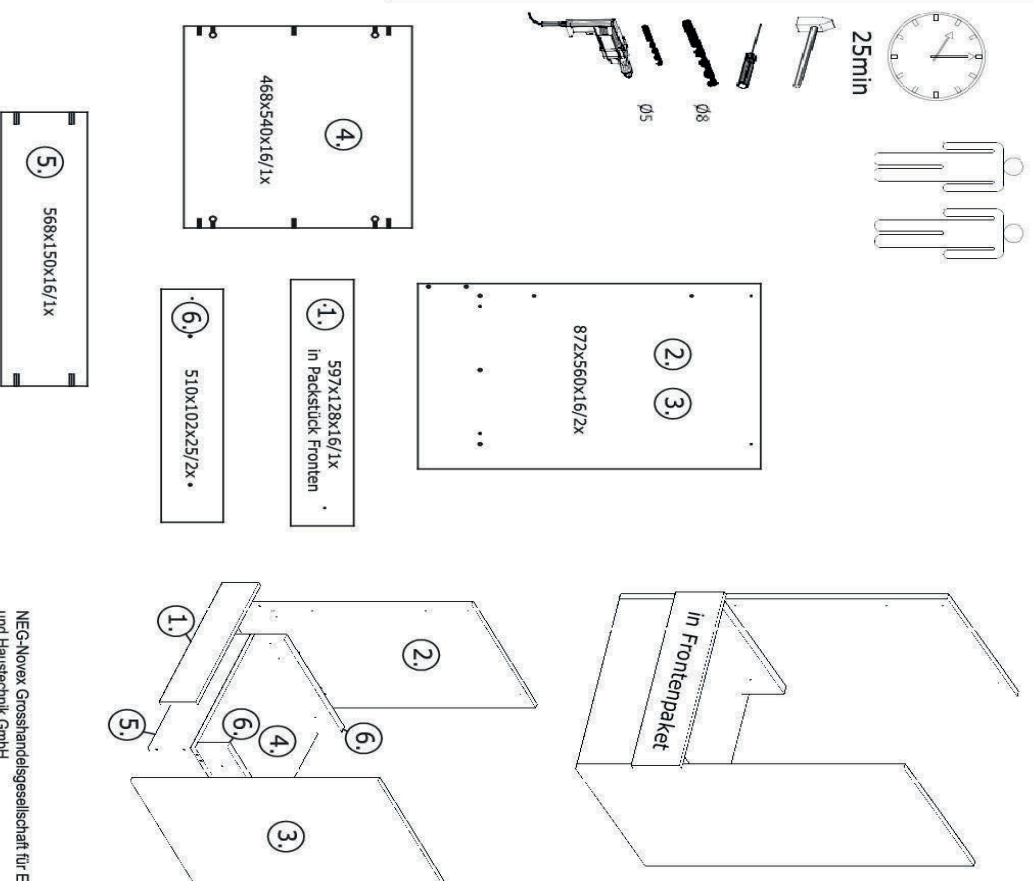

name	tip.	stk.	bild
KO 01	8x35	10	
EX 01	15/13	4	
TI 01		4	
SP 01	4x32	2	
DR 27	3,5x16	8	
DR 35	3,5x50	8	
AK 121		2	
AK 145	30x30	4	
CS 01		4	

NEG-Novex Grosshandels-gesellschaft für Elektro- und Haus-technik GmbH
Chenowestraße 5
87117 Limburgerhof
<http://www.respekta.info>