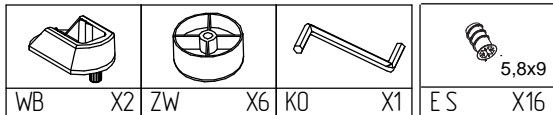

Nº	Ausmaß	St.	Colli
1	1800 x 520 x 15	1	3/4
2	1800 x 520 x 15	1	3/4
3	1850 x 490 x 15	1	2/4
4	1850 x 486 x 15	1	2/4
5	1850 x 490 x 15	1	2/4
6	877 x 486 x 15	2	1/4
7	877 x 446 x 15	2	3/4
8	1442 x 443 x 15	1	4/4
9	1442 x 443 x 15	1	4/4
10	1442 x 443 x 15	1	4/4
11	1442 x 443 x 15	1	4/4
12	890 x 199 x 15	4	1/4
13	325 x 120 x 12	4	1/4
14	325 x 120 x 12	4	1/4
15	846 x 120 x 15	4	1/4
16	855 x 324 x 3	4	1/4
17	1871 x 894 x 3	2	2/4

0 10 20 30 40 50 60 70 80 90 100

1

		
ZW	4x25	BO
X6	X6	X8

2

	
TF	SO
X6	X12
	3,5x15

	
TF	3,5x15
X6	X12

3

4