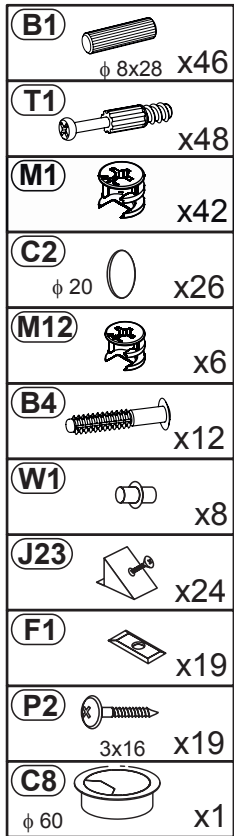

Nr	Ausmaß			St	Colli
1	688	420	15	1	1
2	688	420	15	1	1
3	350	100	12	3	1
4	350	100	12	3	1
5	225	304	15	2	1
6	448	399	15	1	1
7	448	399	15	1	1
8	1968	400	15	1	2
9	557	398	15	2	1
10	824	100	15	1	2
11	784	100	12	3	2
12	2000	420	15	1	2
13	2000	420	15	1	2
14	836	156	16	3	1
15	476	496	16	2	1
16	639	80	16	1	2
17	639	80	16	1	2
18	2000	80	16	1	2
19	795	349	2	3	1
20	571	462	2	2	1
21	1982	238	2	1	2
22	838	462	2	1	1

0 10 20 30 40 50 60 70 80 90 100 110 120 130 140 150 160 170 180 190 200

5

6

7

8

9

10

11

12

13

14

15

16

17