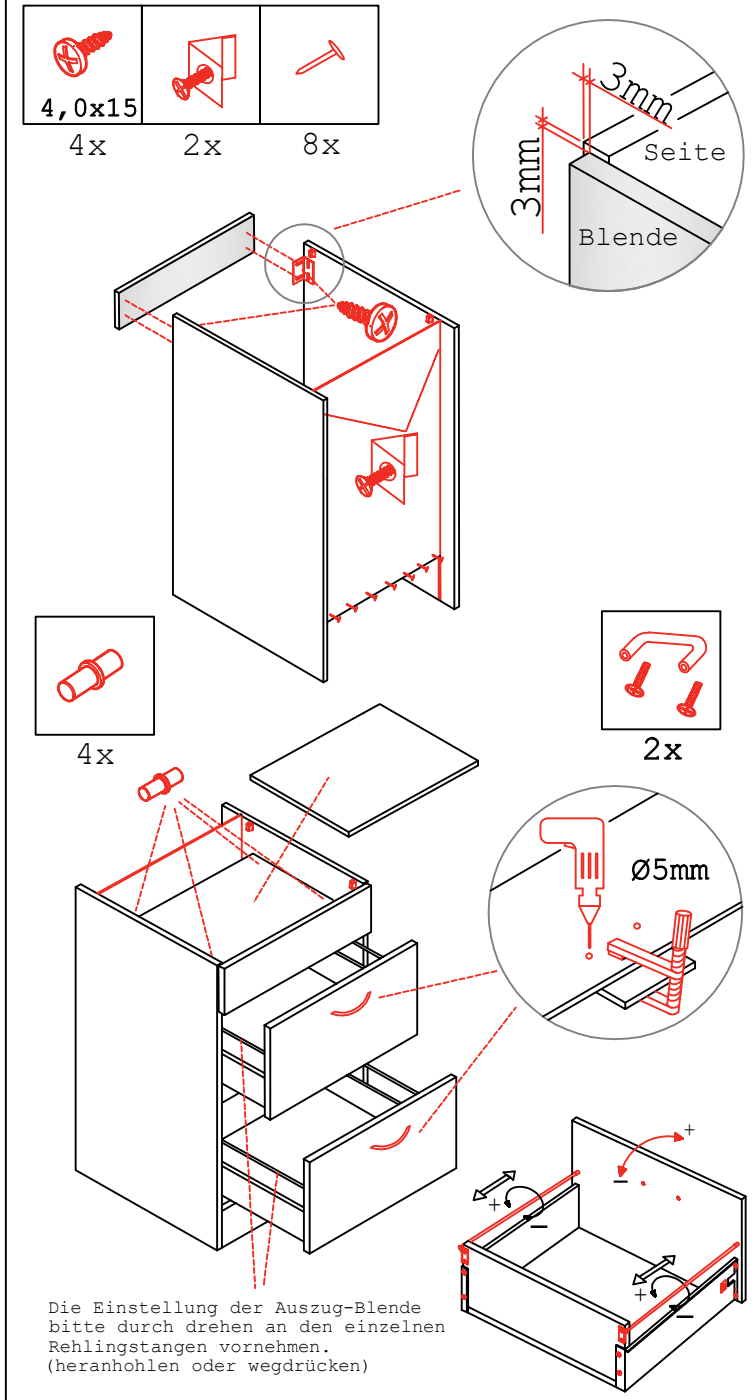

KSA 60 B Variante

Montageanleitung / Notice de montage / Assembly instruction

flex-well vertriebs GmbH
Industriestr. 80
32120 Hiddenhausen
info@flex-well.de