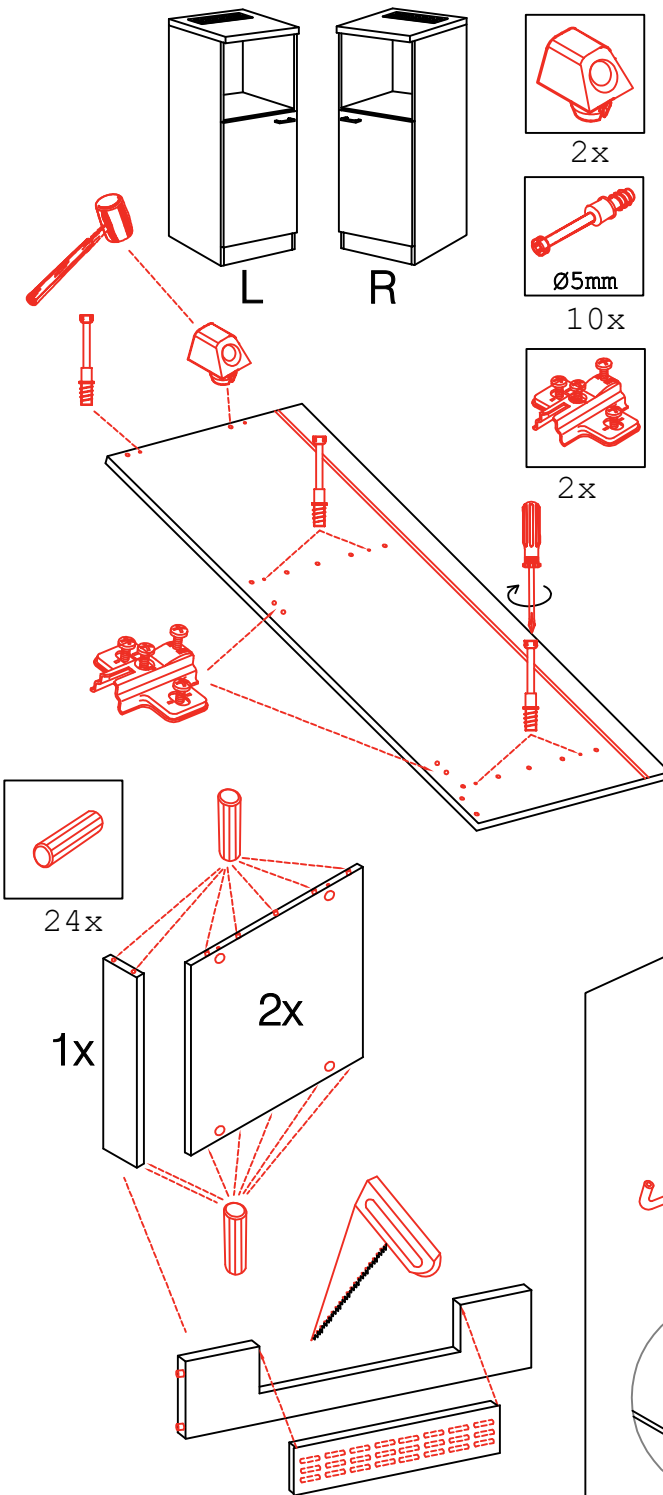

## Wandbefestigung, Kippsicherung

### Kippsicherung !!!

Schrank und Wand  
 mittels Winkel  
 verbinden (unter dem  
 mittleren Boden)

# SPU 50 Variante Blocktype

Montageanleitung / Notice de montage / Assembly instruction

Flex-Well Vertriebs GmbH  
Industriestr. 80  
32120 Hiddenhausen  
info@flex-well.de

2x

4x

Ø5mm

4x

14x

4x

2x

1x

3,5x15  
4x

5x

3,5x30  
4x

3,5x15

Ø 5mm