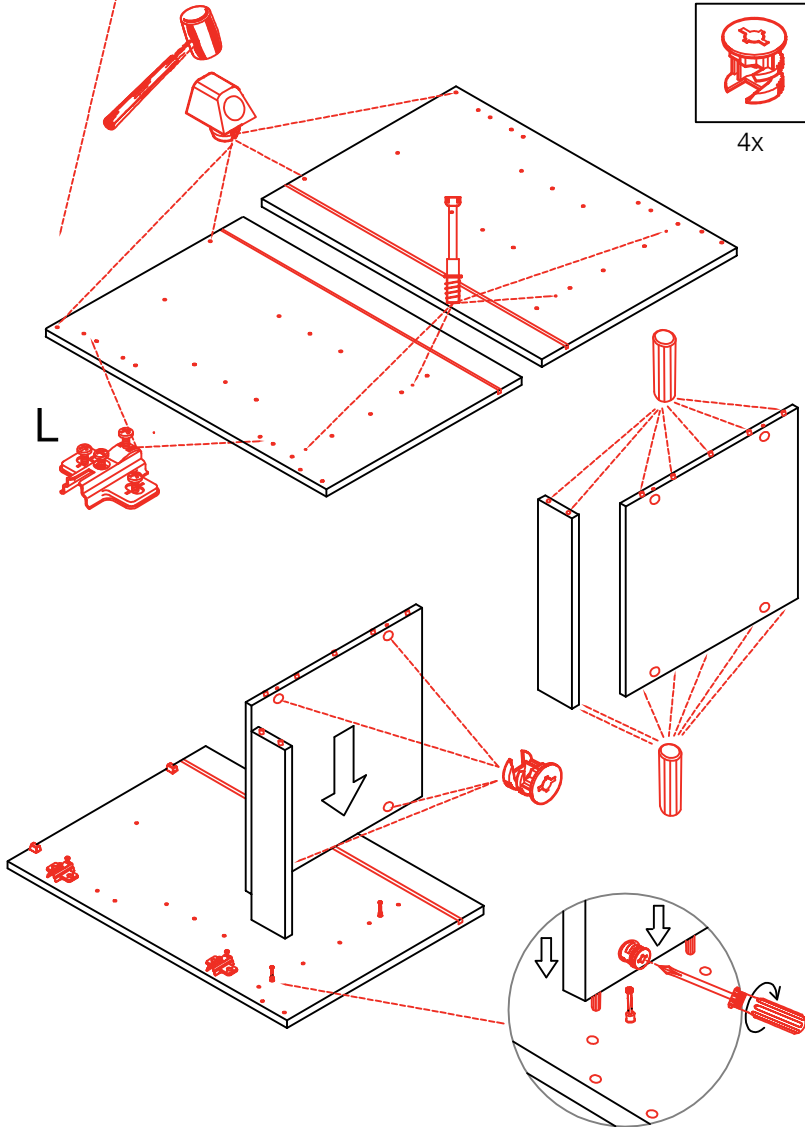

### Kippsicherung !!!

Schrank und Wand  
 mittels Winkel  
 verbinden (unter dem  
 mittleren Boden)

4x

2x

1x

3,5x15  
4x

5x

3,5x30  
4x

3,5x15

Ø 5mm

2x 2x 4x

Ø5mm 8x 8x 12x

**H 30 / H 40 / H 50 / H 60 / KH 60-32 / HG 50 /  
HGH 50 / H 50-89 / H 60-89 -Varianto**

Montageanleitung / Notice de montage / Assembly instruction

Flex-Well Vertriebs GmbH  
Industriestr. 80  
32120 Hiddenhausen  
info@flex-well.de