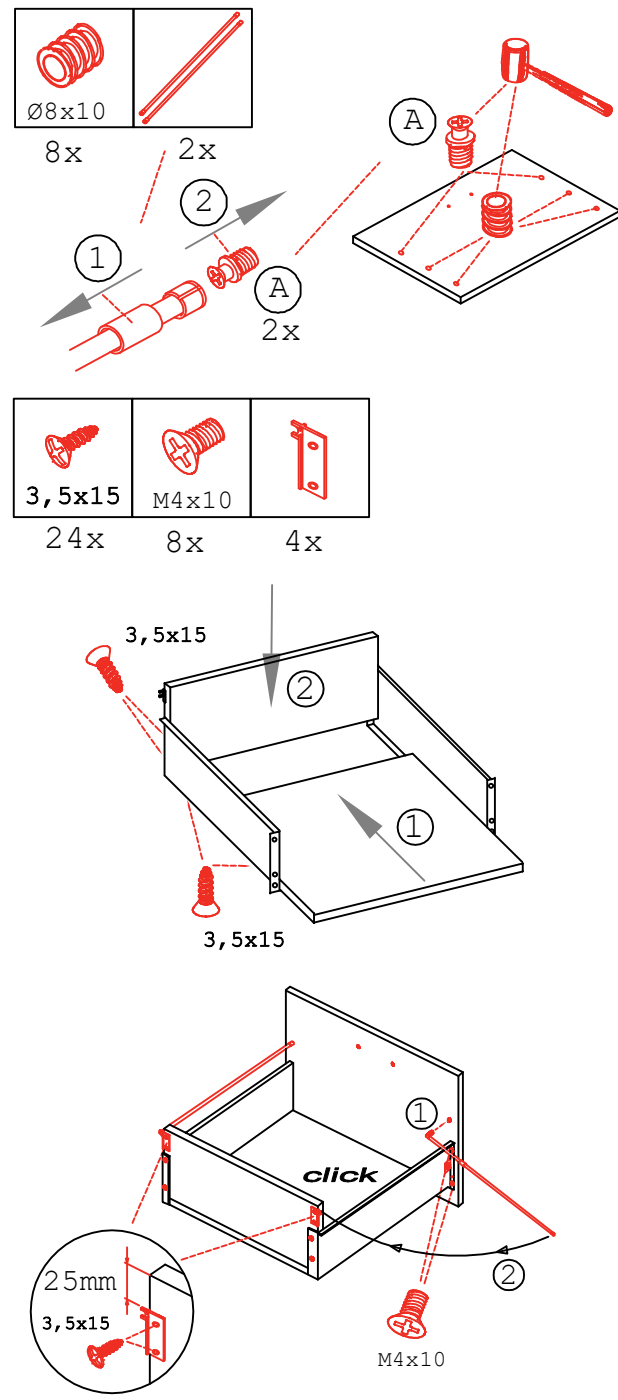

### Kippsicherung !!!

Schrank und Wand  
 mittels Winkel  
 verbinden (unter dem  
 mittleren Boden)

# SPU 50 Variante Blocktype

Montageanleitung / Notice de montage / Assembly instruction

Flex-Well Vertriebs GmbH  
Industriestr. 80  
32120 Hiddenhausen  
info@flex-well.de

2x

4x

Ø5mm

4x

14x

4x

2x

1x

3,5x15  
4x

5x

3,5x30  
4x

3,5x15

Ø 5mm

2x 2x 4x

Ø5mm 8x 8x 12x

**H 30 / H 40 / H 50 / H 60 / KH 60-32 / HG 50 /  
HGH 50 / H 50-89 / H 60-89 -Varianto**

Montageanleitung / Notice de montage / Assembly instruction

Flex-Well Vertriebs GmbH  
Industriestr. 80  
32120 Hiddenhausen  
info@flex-well.de