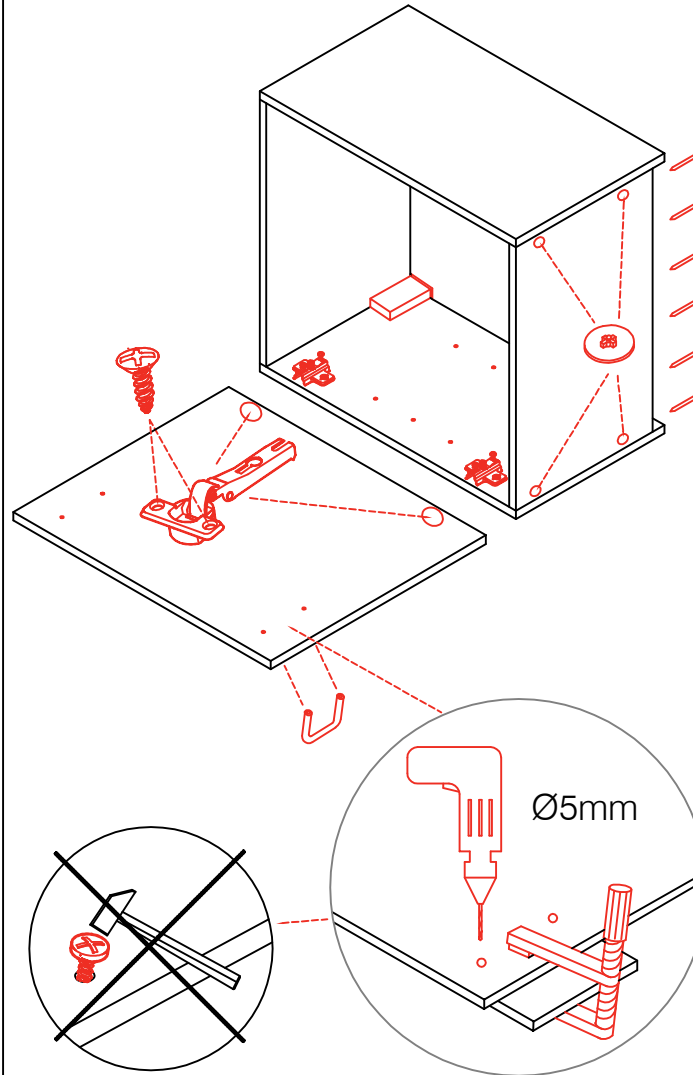

2x 2x 4x

Ø5mm 8x 8x 12x

**H 30 / H 40 / H 50 / H 60 / KH 60-32 / HG 50 /
HGH 50 / H 50-89 / H 60-89 -Varianto**

Montageanleitung / Notice de montage / Assembly instruction

Flex-Well Vertriebs GmbH
Industriestr. 80
32120 Hiddenhausen
info@flex-well.de

4x 12x 2x 1x 4x 3,5x15

8x 2x 2x Ø8mm