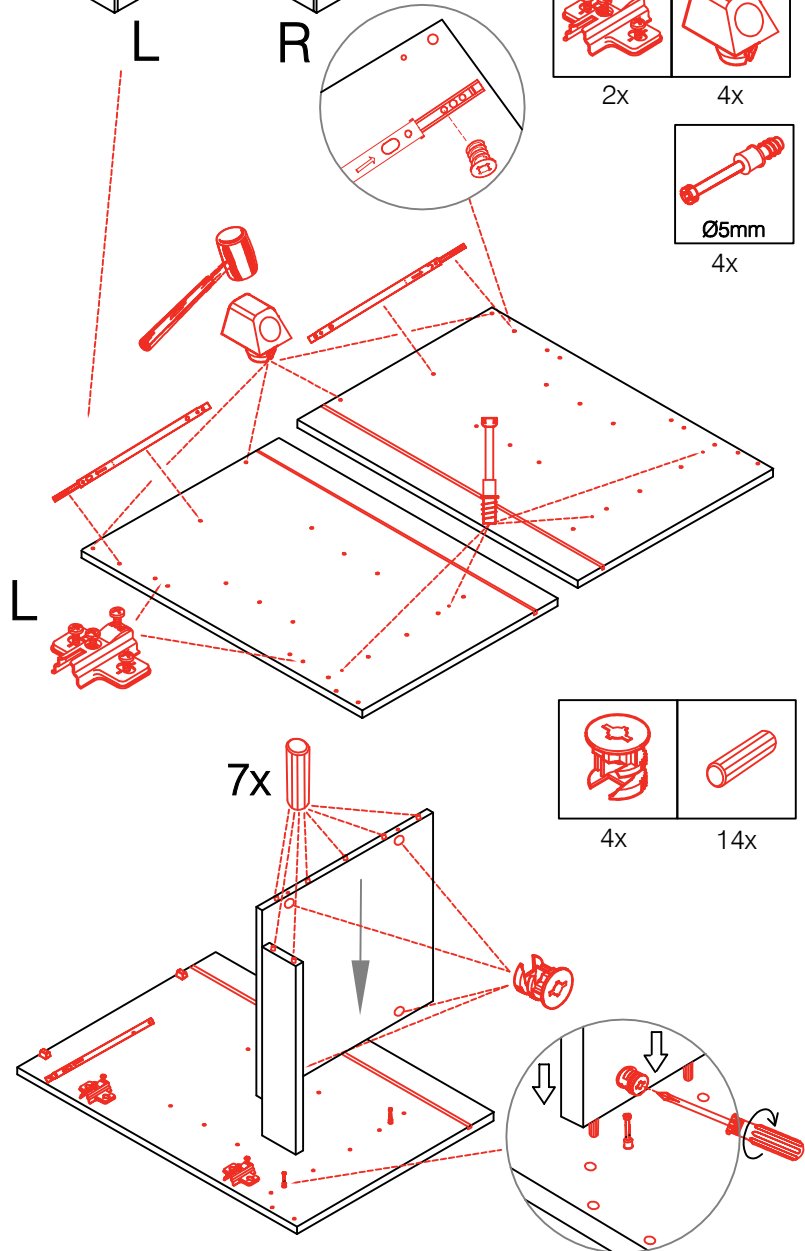

US 40 B/ 50 B/ 60 B Variante (Blocktype)

Flex-Well Vertriebs GmbH
Industriestr. 80
32120 Hiddenhausen
info@flex-well.de

Montageanleitung / Notice de montage / Assembly instruction