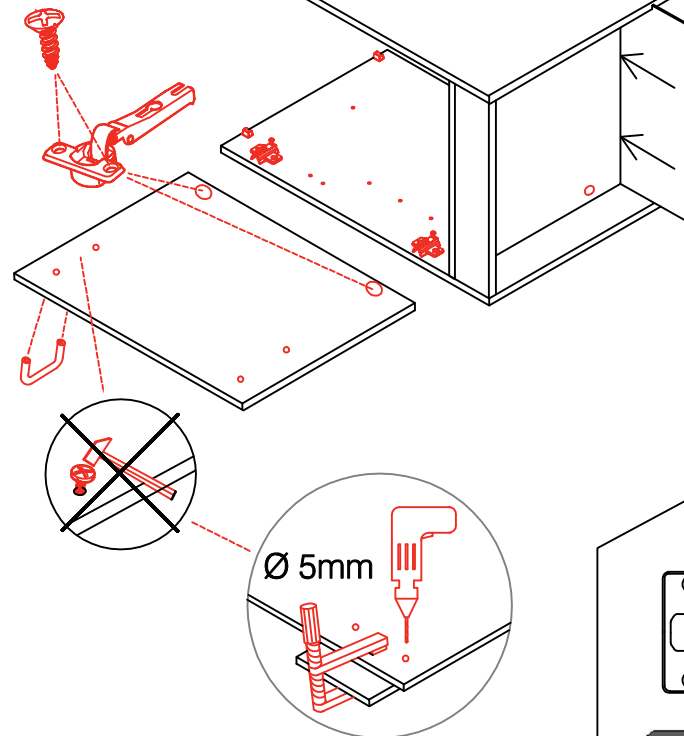

### Kippsicherung !!!

Schrank und Wand  
 mittels Winkel  
 verbinden (unter dem  
 mittleren Boden)

4x

2x

1x

3,5x15  
4x

5x

3,5x30  
4x

3,5x15

Ø 5mm

2x 2x 4x

Ø5mm 8x 8x 12x

**H 30 / H 40 / H 50 / H 60 / KH 60-32 / HG 50 /  
HGH 50 / H 50-89 / H 60-89 -Varianto**

Montageanleitung / Notice de montage / Assembly instruction

Flex-Well Vertriebs GmbH  
Industriestr. 80  
32120 Hiddenhausen  
info@flex-well.de