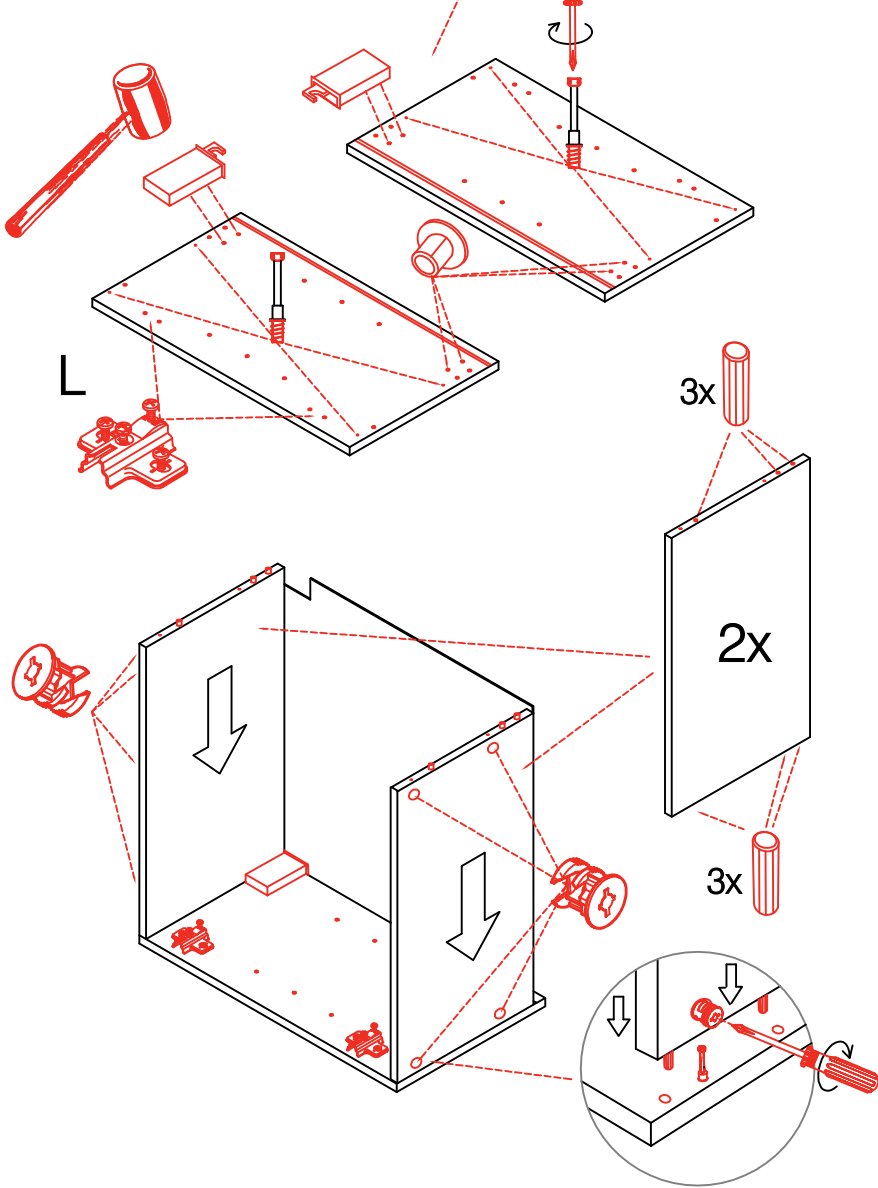

### Kippsicherung !!!

Schrank und Wand  
 mittels Winkel  
 verbinden (unter dem  
 mittleren Boden)

4x

2x

1x

3,5x15  
4x

5x

3,5x30  
4x

3,5x15

Ø 5mm

2x 2x 4x

Ø5mm 8x 8x 12x

**H 30 / H 40 / H 50 / H 60 / KH 60-32 / HG 50 /  
HGH 50 / H 50-89 / H 60-89 -Varianto**

Montageanleitung / Notice de montage / Assembly instruction

Flex-Well Vertriebs GmbH  
Industriestr. 80  
32120 Hiddenhausen  
info@flex-well.de