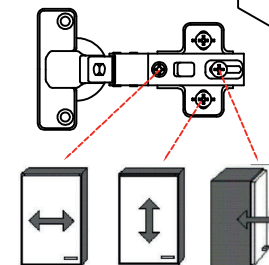

### Kippsicherung !!!

Schrank und Wand  
 mittels Winkel  
 verbinden (unter dem  
 mittleren Boden)

4x

2x

1x

3,5x15  
4x

5x

3,5x30  
4x

3,5x15

Ø 5mm

2x 2x 4x

Ø5mm 8x 8x 12x

**H 30 / H 40 / H 50 / H 60 / KH 60-32 / HG 50 /  
HGH 50 / H 50-89 / H 60-89 -Varianto**

Montageanleitung / Notice de montage / Assembly instruction

Flex-Well Vertriebs GmbH  
Industriestr. 80  
32120 Hiddenhausen  
info@flex-well.de