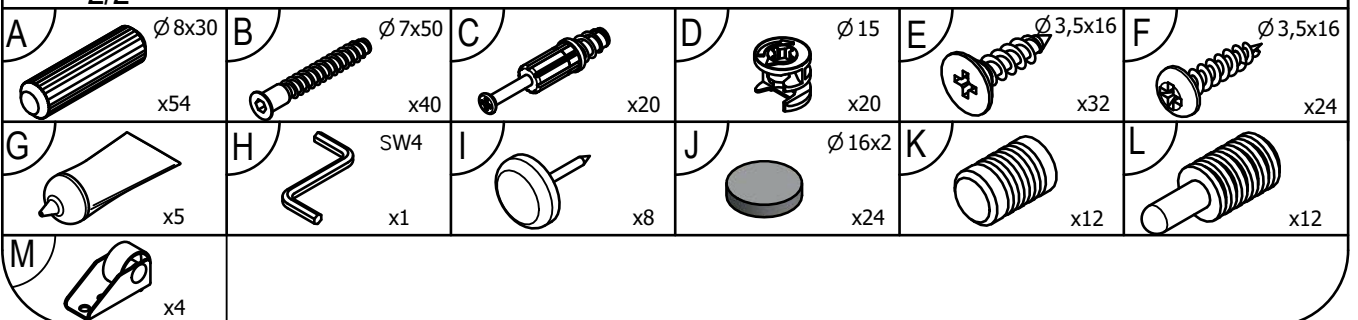

# Agnes T

Hela Tische Möbel Vertriebs GmbH  
Scheidkamp 14 32584 Löhne  
service@hela-tische.de

1	1a/1b	2x	700x900x18
2	2	2x	400x900x18
1	3	2x	700x72x18
2	4	2x	863x72x18
1	5	2x	700x72x18
2	6	1x	1000x500x18
2	7	2x	998x50x18
1	8	8x	643x200x18
2	9	1x	1000x500x25
2	10	2x	L-1050