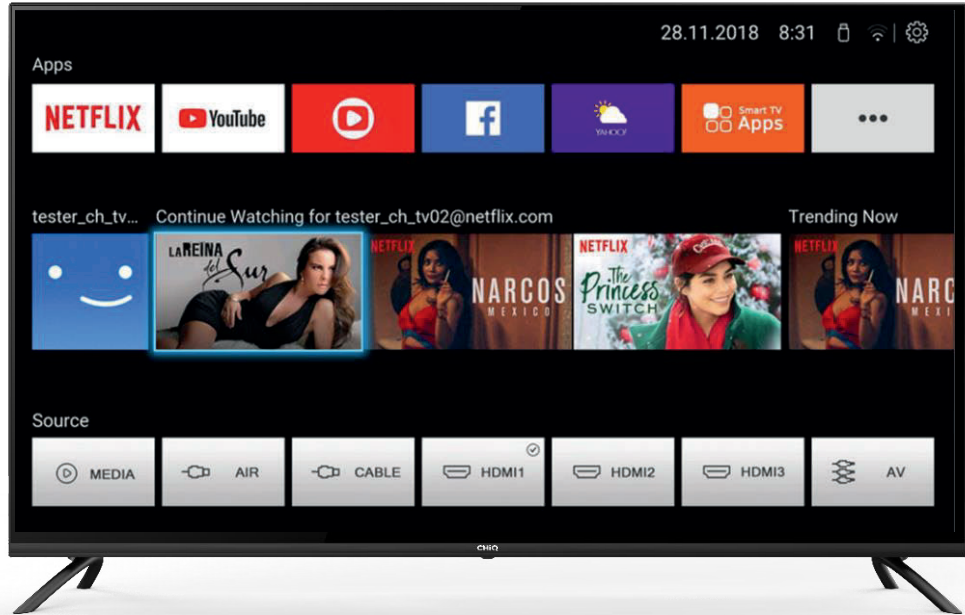

MODEL U55H7L

SELLING POINTS

EAN: 859 2344 20361 9

NETFLIX

YouTube

amazon prime video

4K TV  
UHD TV

SERAPHIC