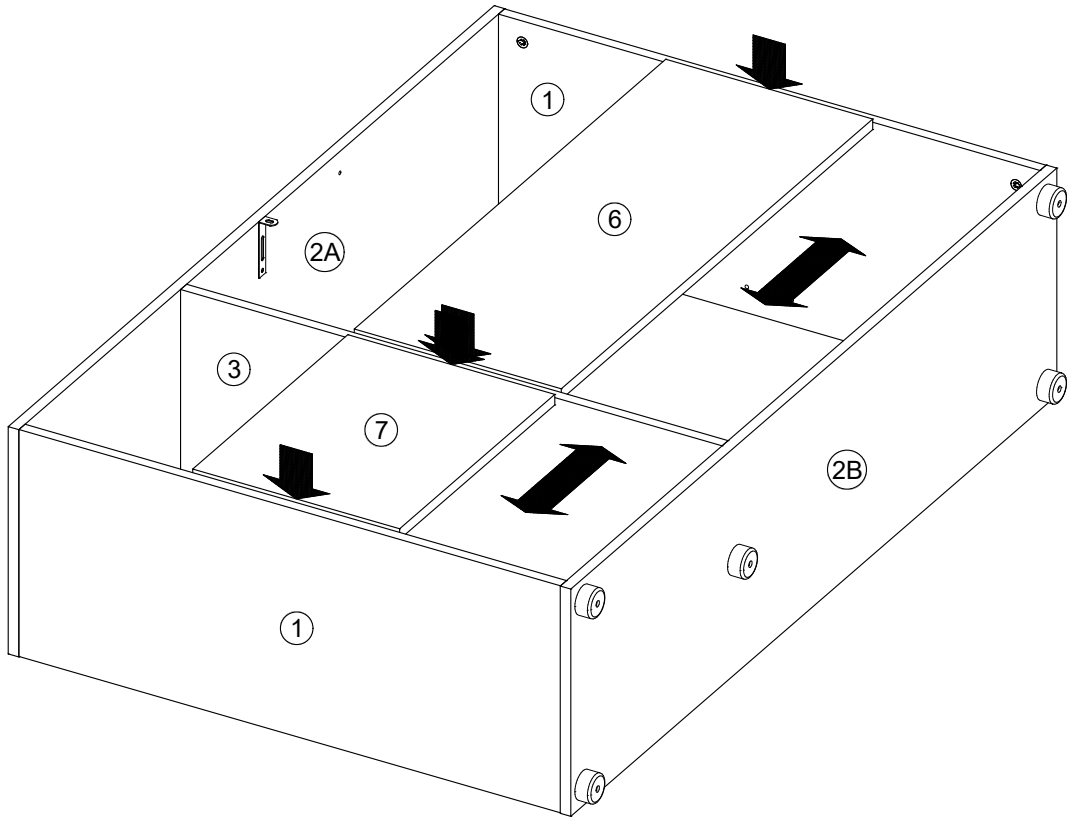

Montageanleitung Rio 3, Kommode 3trg.

DE - Sicherheitsvorschriften

Beachten Sie bitte unbedingt die angegebenen Aufbauvorschriften.

EN - Caution

Follow carefully the assembling instructions described in the directions.

FR - Sécurité

Respecter les instructions de montage décrites dans la notice.

NL - Veiligheid

De in de Gebruiksaanwijzing beschreven Instructies respecteren.

 12x EX	 12x ADK-EX
 12x VB	 8x RD8x40
 6x TB26-0	 6x KP0-26
 12x SP1	 8x BT
 5x KG	 5x SP5
 1x WBF	 4x ASB20
 3x GLD-128	 6x RWS27
 1x NH	 40x NA

A

B**C**

D**E**

F

Befestigungsmaterial für die Kippsicherung ist der Wandeigenschaft anzupassen!

Attached wall-fastening-material is for massive walls only. For mounting on all other walls please use special dowels.