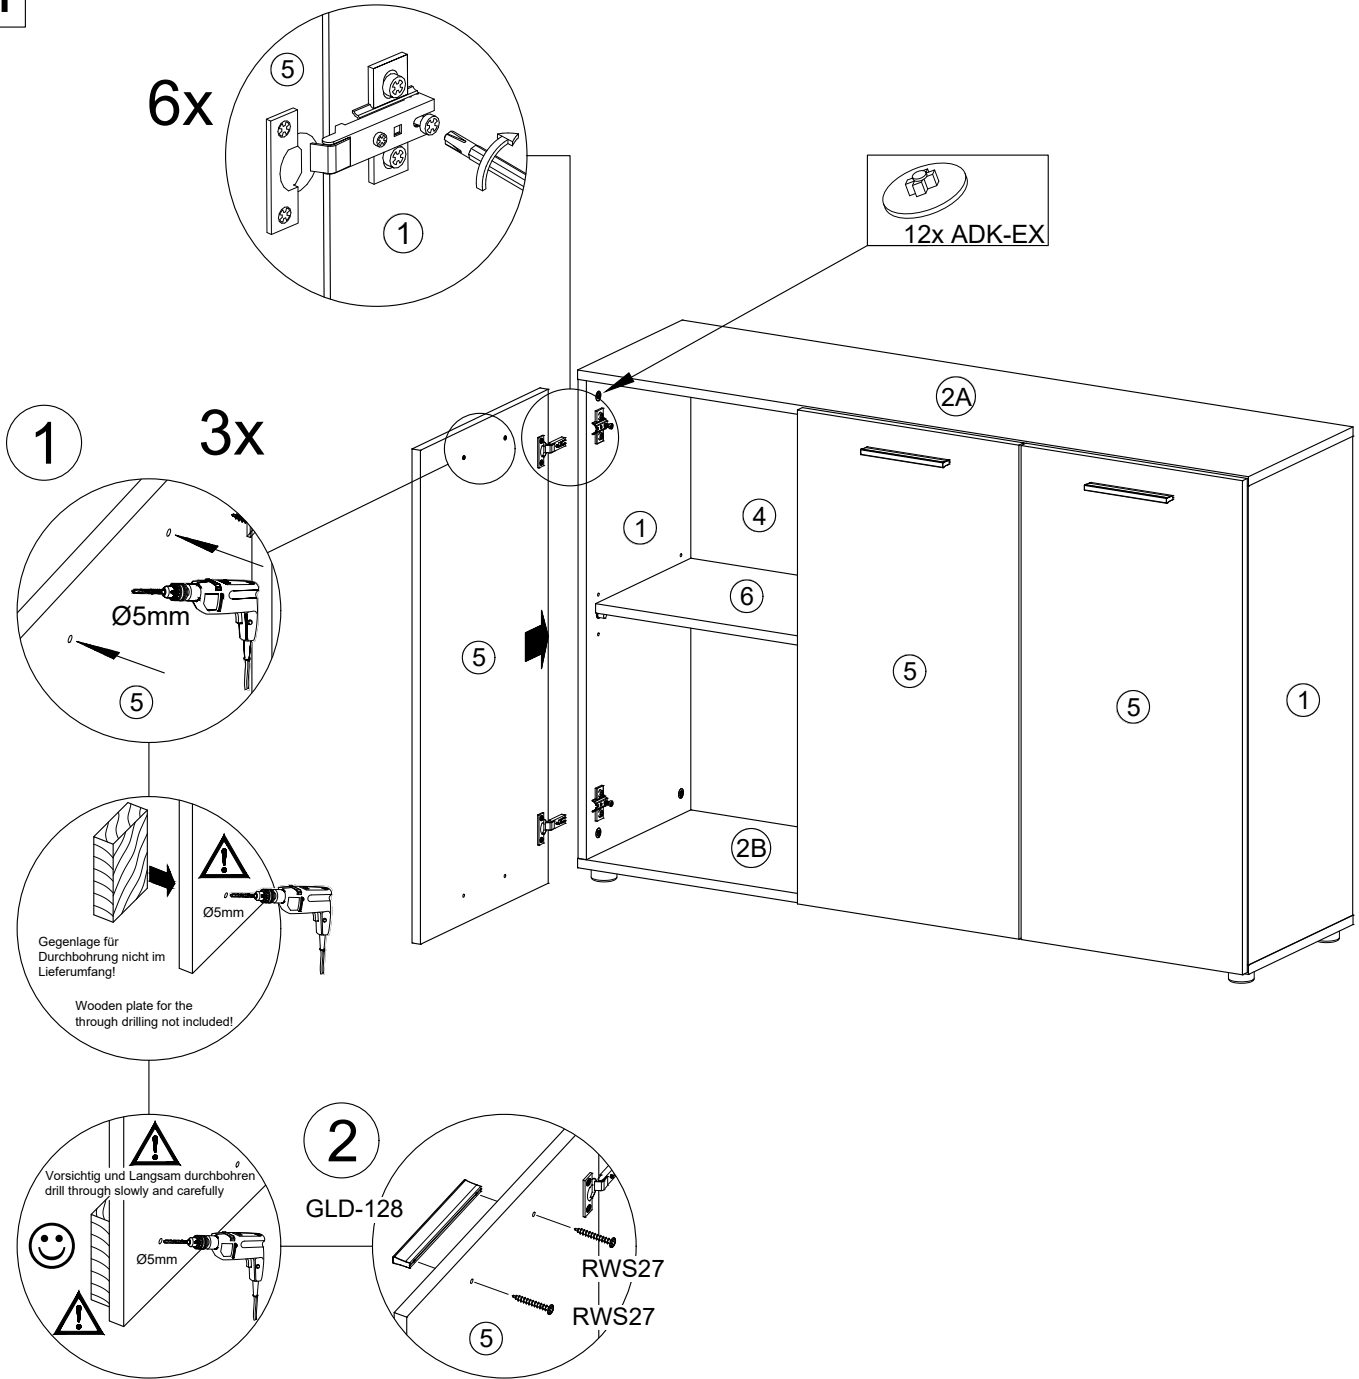

Montageanleitung Rio 3, Kommode 3trg.

DE - Sicherheitsvorschriften

Beachten Sie bitte unbedingt die angegebenen Aufbauvorschriften.

EN - Caution

Follow carefully the assembling instructions described in the directions.

FR - Sécurité

Respecter les instructions de montage décrites dans la notice.

NL - Veiligheid

De in de Gebruiksaanwijzing beschreven Instructies respecteren.

 12x EX	 12x ADK-EX
 12x VB	 8x RD8x40
 6x TB26-0	 6x KP0-26
 12x SP1	 8x BT
 5x KG	 5x SP5
 1x WBF	 4x ASB20
 3x GLD-128	 6x RWS27
 1x NH	 40x NA

A

B**C**

D**E**

F

Befestigungsmaterial für die Kippsicherung ist der Wandeigenschaft anzupassen!

Attached wall-fastening-material is for massive walls only. For mounting on all other walls please use special dowels.

matériel de fixation pour le verrou d'inclinaison être adaptés à le matériau du mur

Beugel zowel aan de kast als aan de muur bevestigen om kiepen te voorkomen!

G

H**I**

J