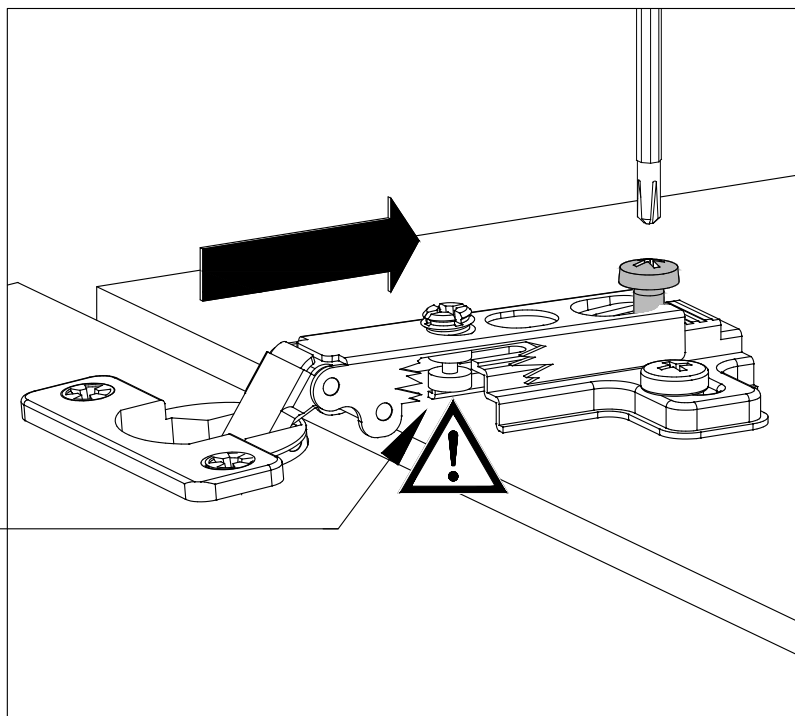

Montageanleitung Rio 3, Kommode 3trg.

DE - Sicherheitsvorschriften

Beachten Sie bitte unbedingt die angegebenen Aufbauvorschriften.

EN - Caution

Follow carefully the assembling instructions described in the directions.

FR - Sécurité

Respecter les instructions de montage décrites dans la notice.

NL - Veiligheid

De in de Gebruiksaanwijzing beschreven Instructies respecteren.

 12x EX	 12x ADK-EX
 12x VB	 8x RD8x40
 6x TB26-0	 6x KP0-26
 12x SP1	 8x BT
 5x KG	 5x SP5
 1x WBF	 4x ASB20
 3x GLD-128	 6x RWS27
 1x NH	 40x NA

A

B**C**

D**E**

F

Befestigungsmaterial für die Kippsicherung ist der Wandeigenschaft anzupassen!

Attached wall-fastening-material is for massive walls only. For mounting on all other walls please use special dowels.

matériel de fixation pour le verrou d'inclinaison être adaptés à le matériau du mur

Beugel zowel aan de kast als aan de muur bevestigen om kiepen te voorkomen!

G

H**I**

J