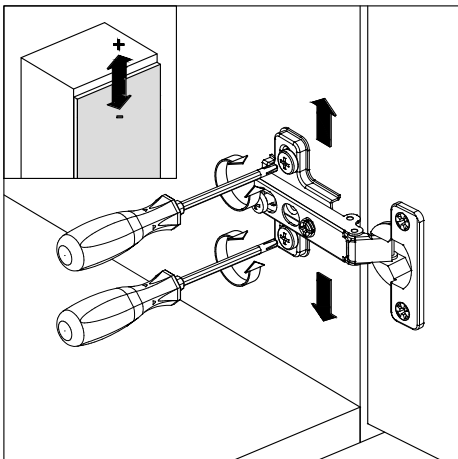

Montageanleitung Rio 3, Kommode 3trg.

DE - Sicherheitsvorschriften

Beachten Sie bitte unbedingt die angegebenen Aufbauvorschriften.

EN - Caution

Follow carefully the assembling instructions described in the directions.

FR - Sécurité

Respecter les instructions de montage décrites dans la notice.

NL - Veiligheid

De in de Gebruiksaanwijzing beschreven Instructies respecteren.

 12x EX	 12x ADK-EX
 12x VB	 8x RD8x40
 6x TB26-0	 6x KP0-26
 12x SP1	 8x BT
 5x KG	 5x SP5
 1x WBF	 4x ASB20
 3x GLD-128	 6x RWS27
 1x NH	 40x NA

A

B**C**

D**E**

F

Befestigungsmaterial für die Kippsicherung ist der Wandeigenschaft anzupassen!

Attached wall-fastening-material is for massive walls only. For mounting on all other walls please use special dowels.

matériel de fixation pour le verrou d'inclinaison être adaptés à le matériau du mur

Beugel zowel aan de kast als aan de muur bevestigen om kiepen te voorkomen!

G

H**I**

J