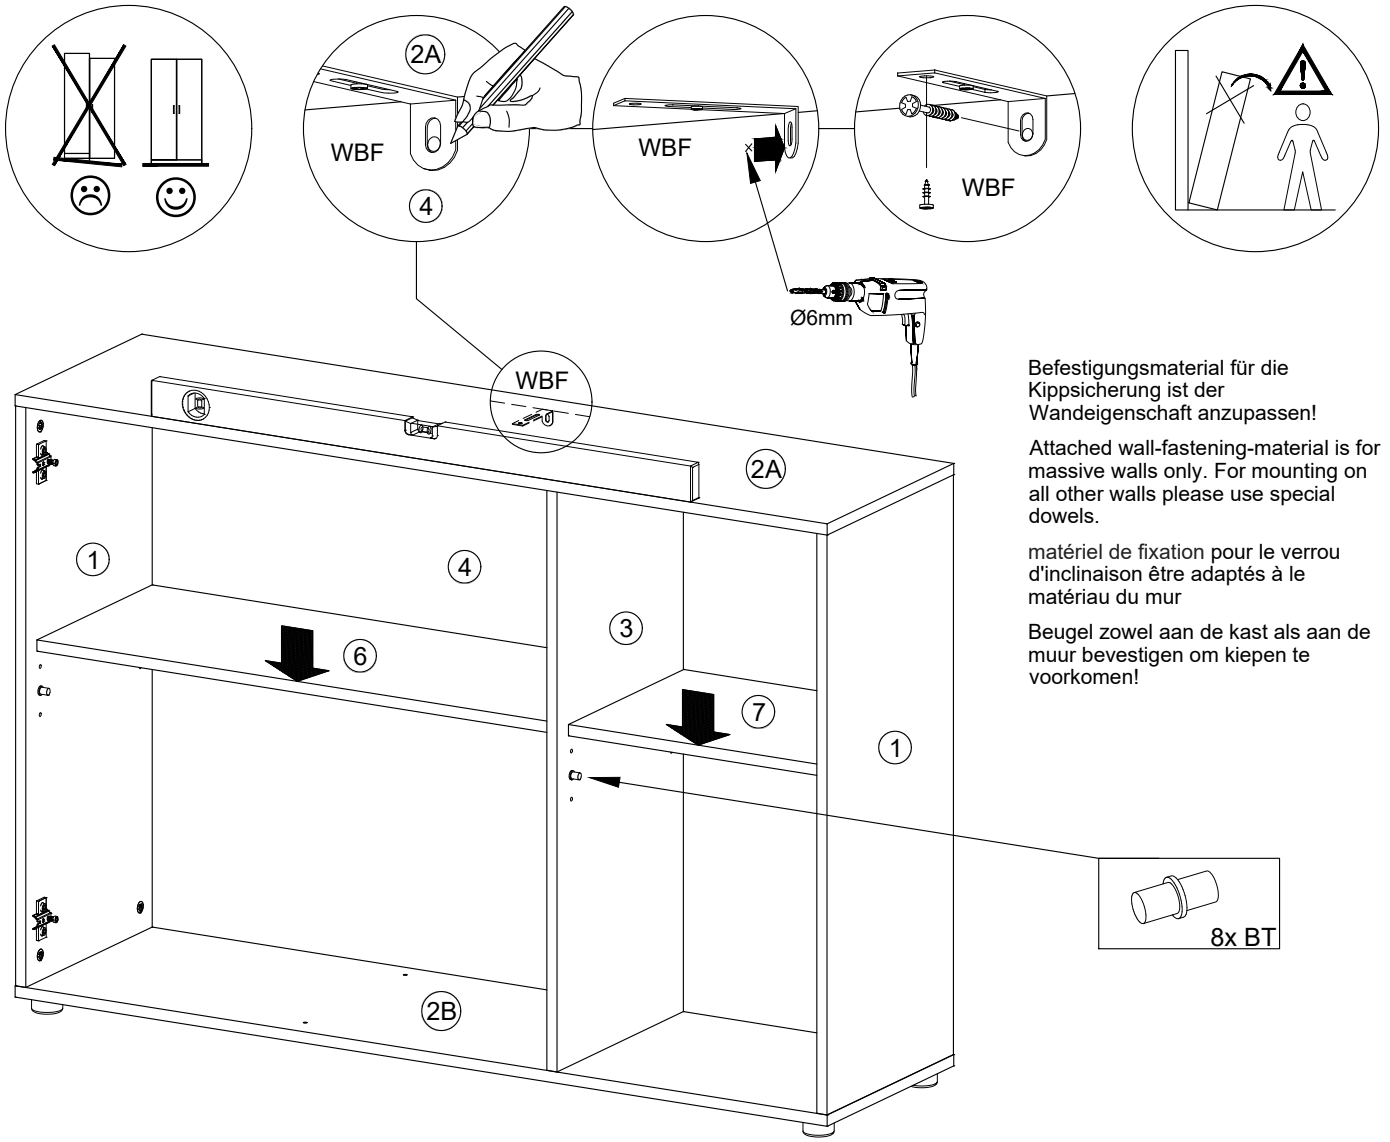

Montageanleitung Rio 3, Kommode 3trg.

DE - Sicherheitsvorschriften

Beachten Sie bitte unbedingt die angegebenen Aufbauvorschriften.

EN - Caution

Follow carefully the assembling instructions described in the directions.

FR - Sécurité

Respecter les instructions de montage décrites dans la notice.

NL - Veiligheid

De in de Gebruiksaanwijzing beschreven Instructies respecteren.

 12x EX	 12x ADK-EX
 12x VB	 8x RD8x40
 6x TB26-0	 6x KP0-26
 12x SP1	 8x BT
 5x KG	 5x SP5
 1x WBF	 4x ASB20
 3x GLD-128	 6x RWS27
 1x NH	 40x NA

A

B**C**

D**E**

F

Befestigungsmaterial für die Kippsicherung ist der Wandeigenschaft anzupassen!

Attached wall-fastening-material is for massive walls only. For mounting on all other walls please use special dowels.

matériel de fixation pour le verrou d'inclinaison être adaptés à le matériau du mur

Beugel zowel aan de kast als aan de muur bevestigen om kiepen te voorkomen!

G

H**I**

J