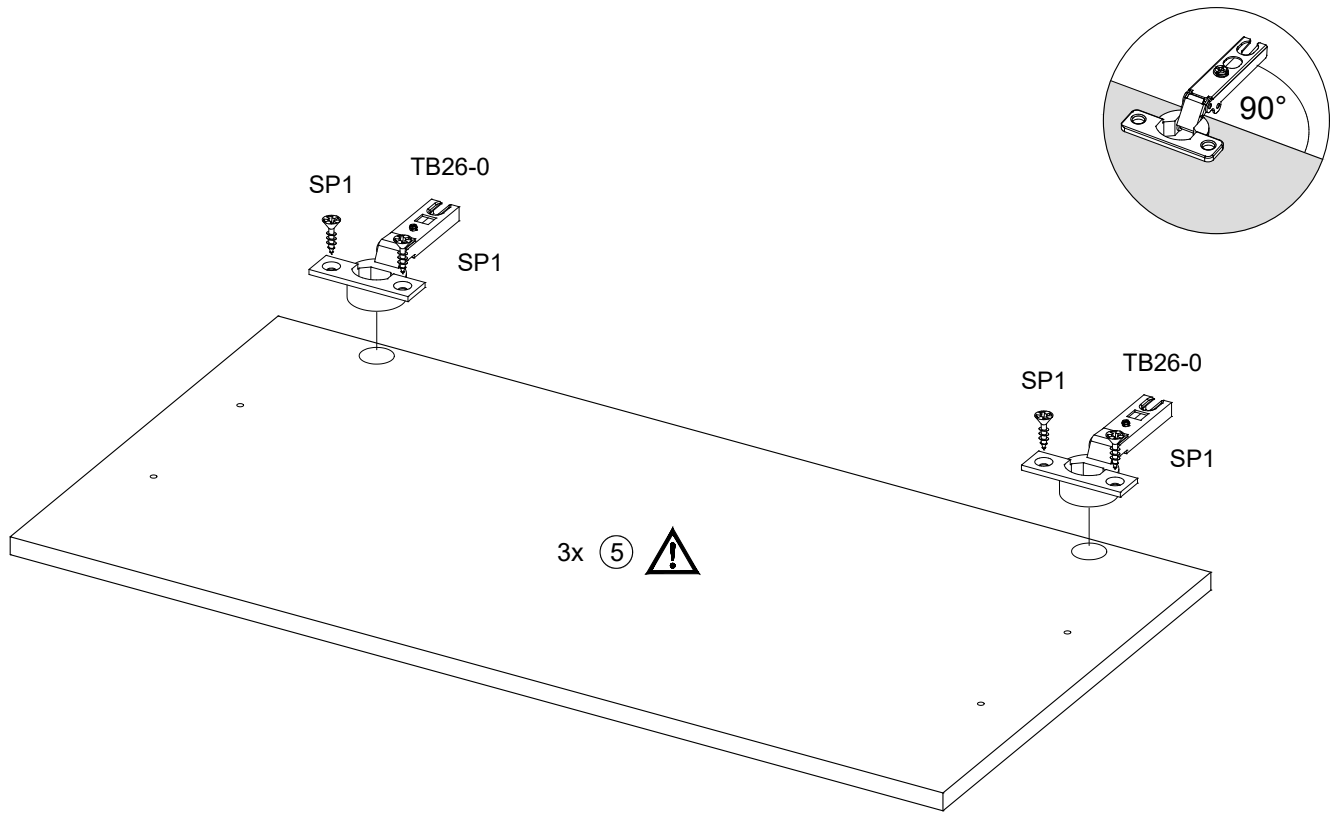

Montageanleitung Rio 3, Kommode 3trg.

DE - Sicherheitsvorschriften

Beachten Sie bitte unbedingt die angegebenen Aufbauvorschriften.

EN - Caution

Follow carefully the assembling instructions described in the directions.

FR - Sécurité

Respecter les instructions de montage décrites dans la notice.

NL - Veiligheid

De in de Gebruiksaanwijzing beschreven Instructies respecteren.

 12x EX	 12x ADK-EX
 12x VB	 8x RD8x40
 6x TB26-0	 6x KP0-26
 12x SP1	 8x BT
 5x KG	 5x SP5
 1x WBF	 4x ASB20
 3x GLD-128	 6x RWS27
 1x NH	 40x NA

A

B**C**

D**E**

F

Befestigungsmaterial für die Kippsicherung ist der Wandeigenschaft anzupassen!

Attached wall-fastening-material is for massive walls only. For mounting on all other walls please use special dowels.