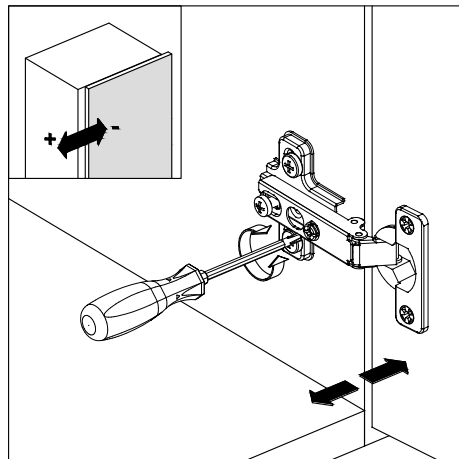

Montageanleitung Rio 3, Kommode 3trg.

DE - Sicherheitsvorschriften

Beachten Sie bitte unbedingt die angegebenen Aufbauvorschriften.

EN - Caution

Follow carefully the assembling instructions described in the directions.

FR - Sécurité

Respecter les instructions de montage décrites dans la notice.

NL - Veiligheid

De in de Gebruiksaanwijzing beschreven Instructies respecteren.

 12x EX	 12x ADK-EX
 12x VB	 8x RD8x40
 6x TB26-0	 6x KP0-26
 12x SP1	 8x BT
 5x KG	 5x SP5
 1x WBF	 4x ASB20
 3x GLD-128	 6x RWS27
 1x NH	 40x NA

A

B**C**

D**E**

F

Befestigungsmaterial für die Kippsicherung ist der Wandeigenschaft anzupassen!

Attached wall-fastening-material is for massive walls only. For mounting on all other walls please use special dowels.

matériel de fixation pour le verrou d'inclinaison être adaptés à le matériau du mur

Beugel zowel aan de kast als aan de muur bevestigen om kiepen te voorkomen!

G

H**I**

J