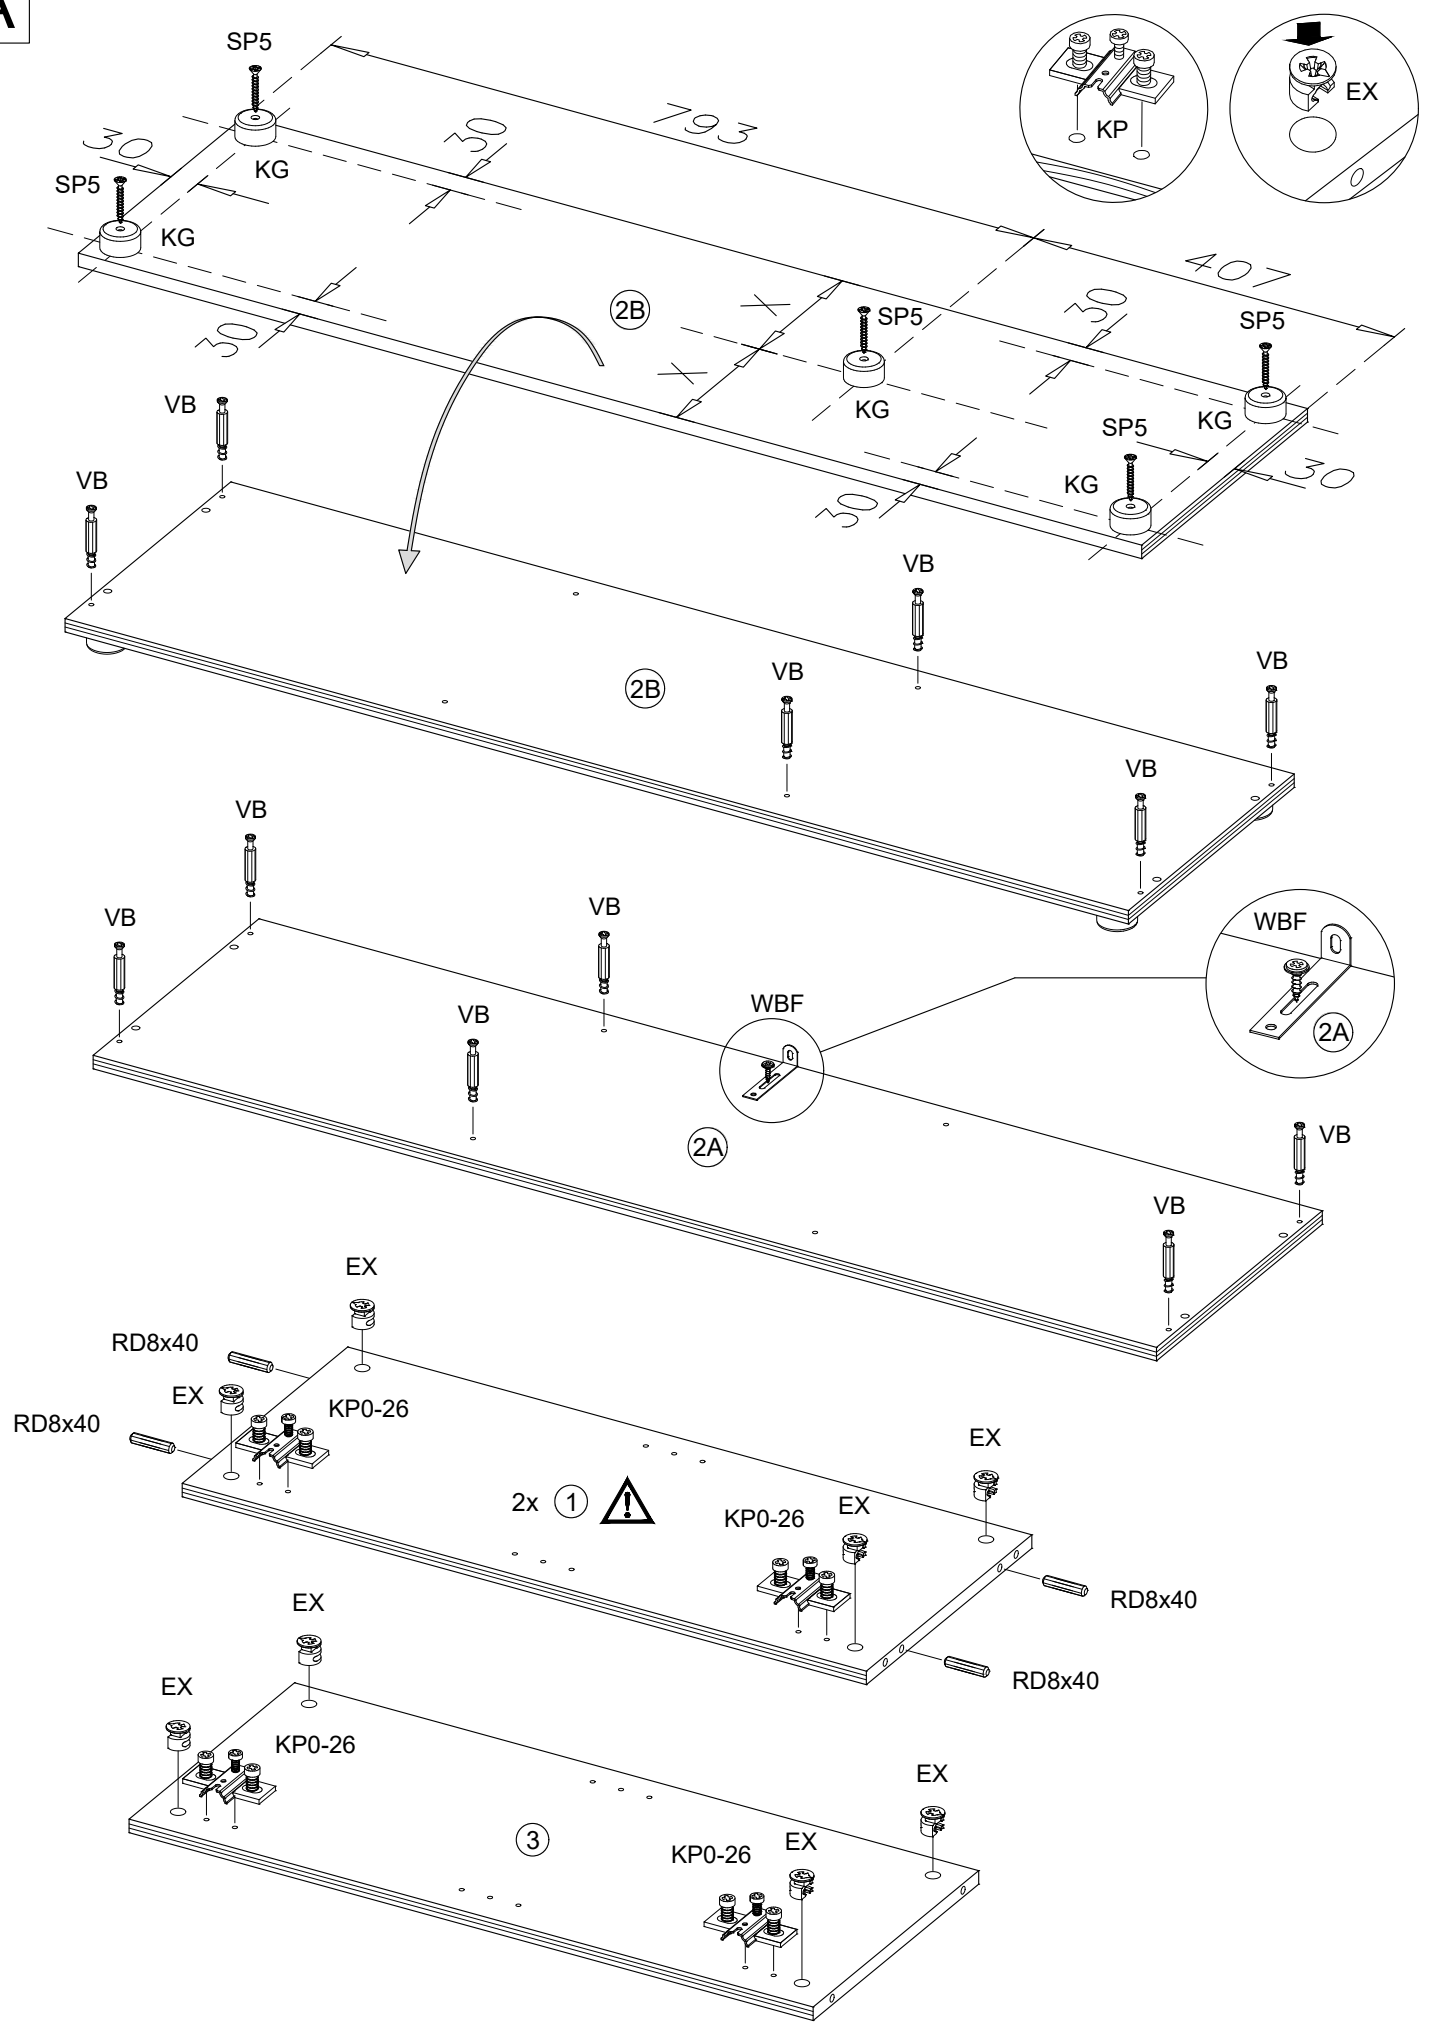

Montageanleitung Rio 3, Kommode 3trg.

DE - Sicherheitsvorschriften

Beachten Sie bitte unbedingt die angegebenen Aufbauvorschriften.

EN - Caution

Follow carefully the assembling instructions described in the directions.

FR - Sécurité

Respecter les instructions de montage décrites dans la notice.

NL - Veiligheid

De in de Gebruiksaanwijzing beschreven Instructies respecteren.

 12x EX	 12x ADK-EX
 12x VB	 8x RD8x40
 6x TB26-0	 6x KP0-26
 12x SP1	 8x BT
 5x KG	 5x SP5
 1x WBF	 4x ASB20
 3x GLD-128	 6x RWS27
 1x NH	 40x NA

A

B**C**

D**E**

F

Befestigungsmaterial für die Kippsicherung ist der Wandeigenschaft anzupassen!

Attached wall-fastening-material is for massive walls only. For mounting on all other walls please use special dowels.