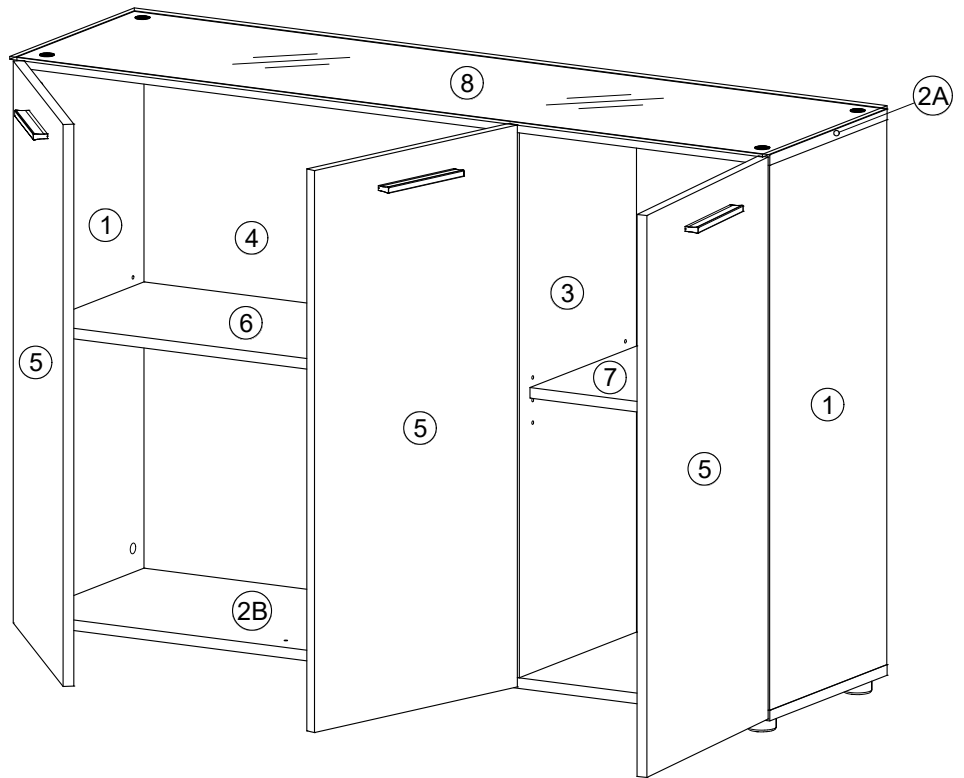

Montageanleitung Rio 3, Kommode 3trg.

DE - Sicherheitsvorschriften

Beachten Sie bitte unbedingt die angegebenen Aufbauvorschriften.

EN - Caution

Follow carefully the assembling instructions described in the directions.

FR - Sécurité

Respecter les instructions de montage décrites dans la notice.

NL - Veiligheid

De in de Gebruiksaanwijzing beschreven Instructies respecteren.

 12x EX	 12x ADK-EX
 12x VB	 8x RD8x40
 6x TB26-0	 6x KP0-26
 12x SP1	 8x BT
 5x KG	 5x SP5
 1x WBF	 4x ASB20
 3x GLD-128	 6x RWS27
 1x NH	 40x NA