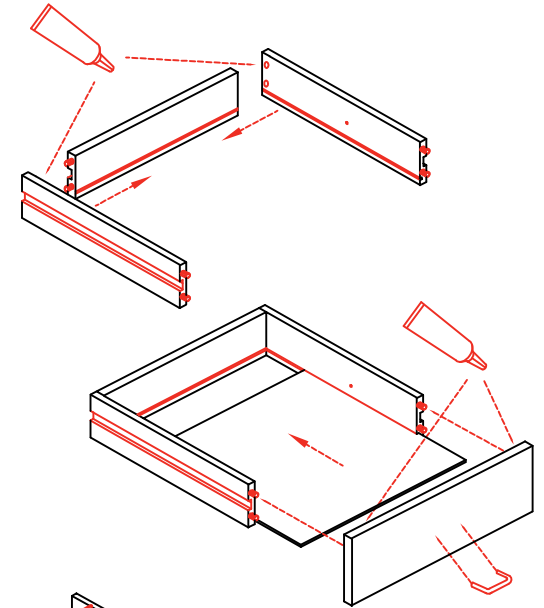

US 40 B/ 50 B/ 60 B Variante (Blocktype)

Flex-Well Vertriebs GmbH
Industriestr. 80
32120 Hiddenhausen
info@flex-well.de

Montageanleitung / Notice de montage / Assembly instruction