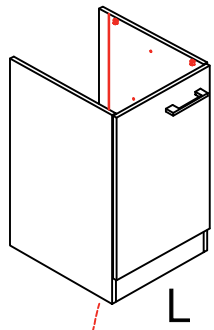

SPU 50 Variante Blocktype

Montageanleitung / Notice de montage / Assembly instruction

Flex-Well Vertriebs GmbH
Industriestr. 80
32120 Hiddenhausen
info@flex-well.de