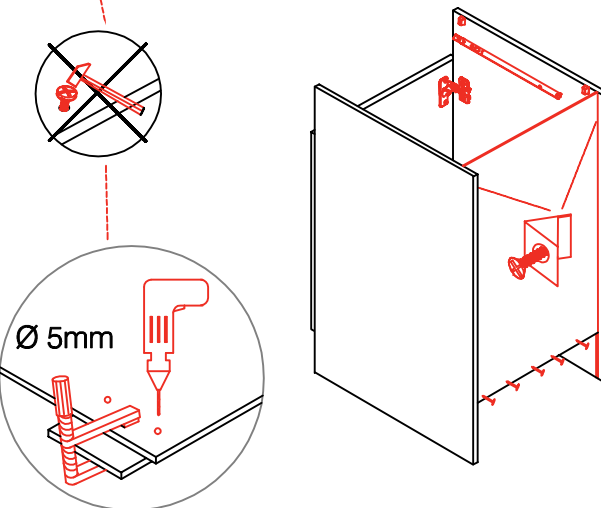

US 40 B/ 50 B/ 60 B Variante (Blocktype)

Flex-Well Vertriebs GmbH
Industriestr. 80
32120 Hiddenhausen
info@flex-well.de

Montageanleitung / Notice de montage / Assembly instruction