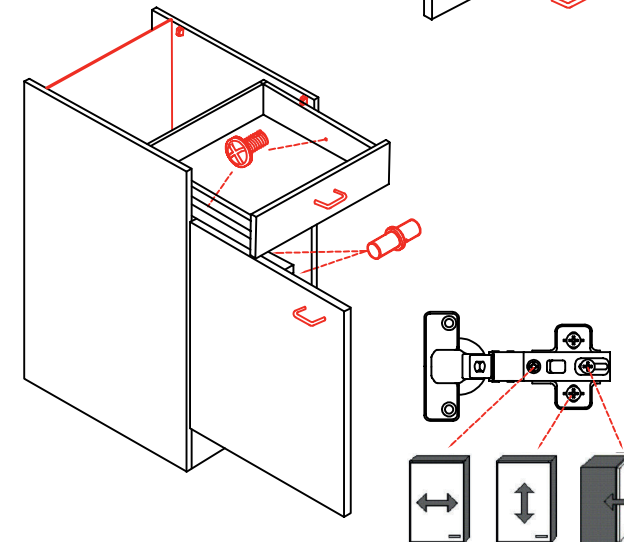

US 40 B/ 50 B/ 60 B Variante (Blocktype)

Flex-Well Vertriebs GmbH
Industriestr. 80
32120 Hiddenhausen
info@flex-well.de

Montageanleitung / Notice de montage / Assembly instruction