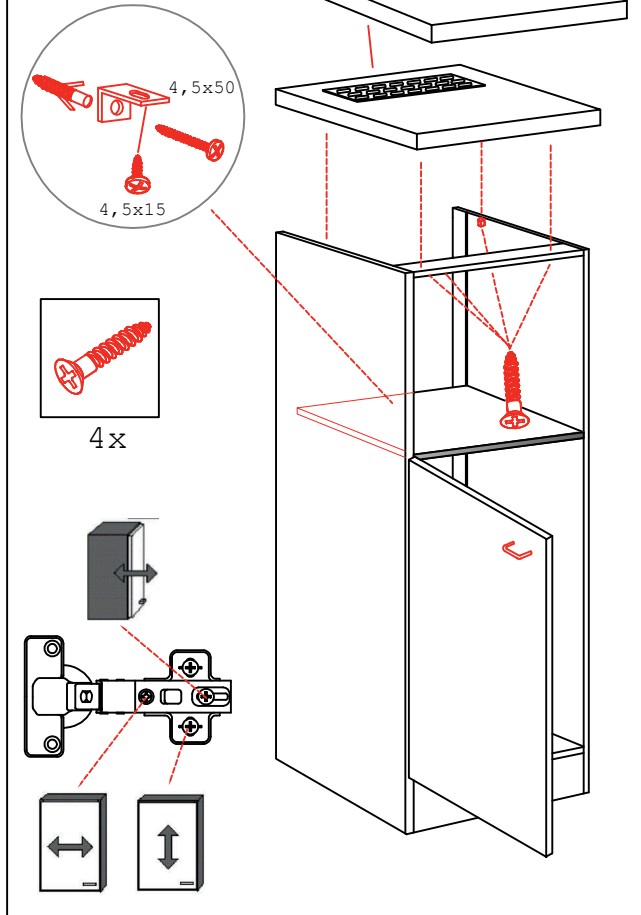

DBK 1657 Variante

Montageanleitung / Notice de montage / Assembly instruction

Flex-Well Vertriebs GmbH
 Industriestr. 80
 32120 Hiddenhausen
 info@flex-well.de

-  2x
-  Ø5mm
10x
-  2x

-  3,5x15
4x
-  2x

-  10x
-  1x

Wandbefestigung, Kippsicherung

-  4,5x15
1x
-  1x
-  Ø8mm
1x
-  4,5x50
1x

Kippsicherung !!!

Schrank und Wand
 mittels Winkel
 verbinden (unter dem
 mittleren Boden)

US 40 B/ 50 B/ 60 B Variante (Blocktype)