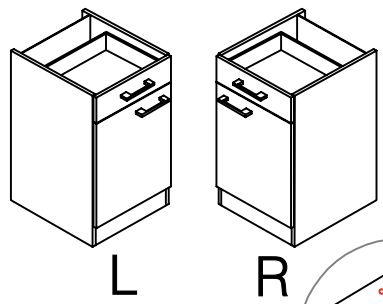

US 40 B/ 50 B/ 60 B Variante (Blocktype)

Flex-Well Vertriebs GmbH
Industriestr. 80
32120 Hiddenhausen
info@flex-well.de

Montageanleitung / Notice de montage / Assembly instruction