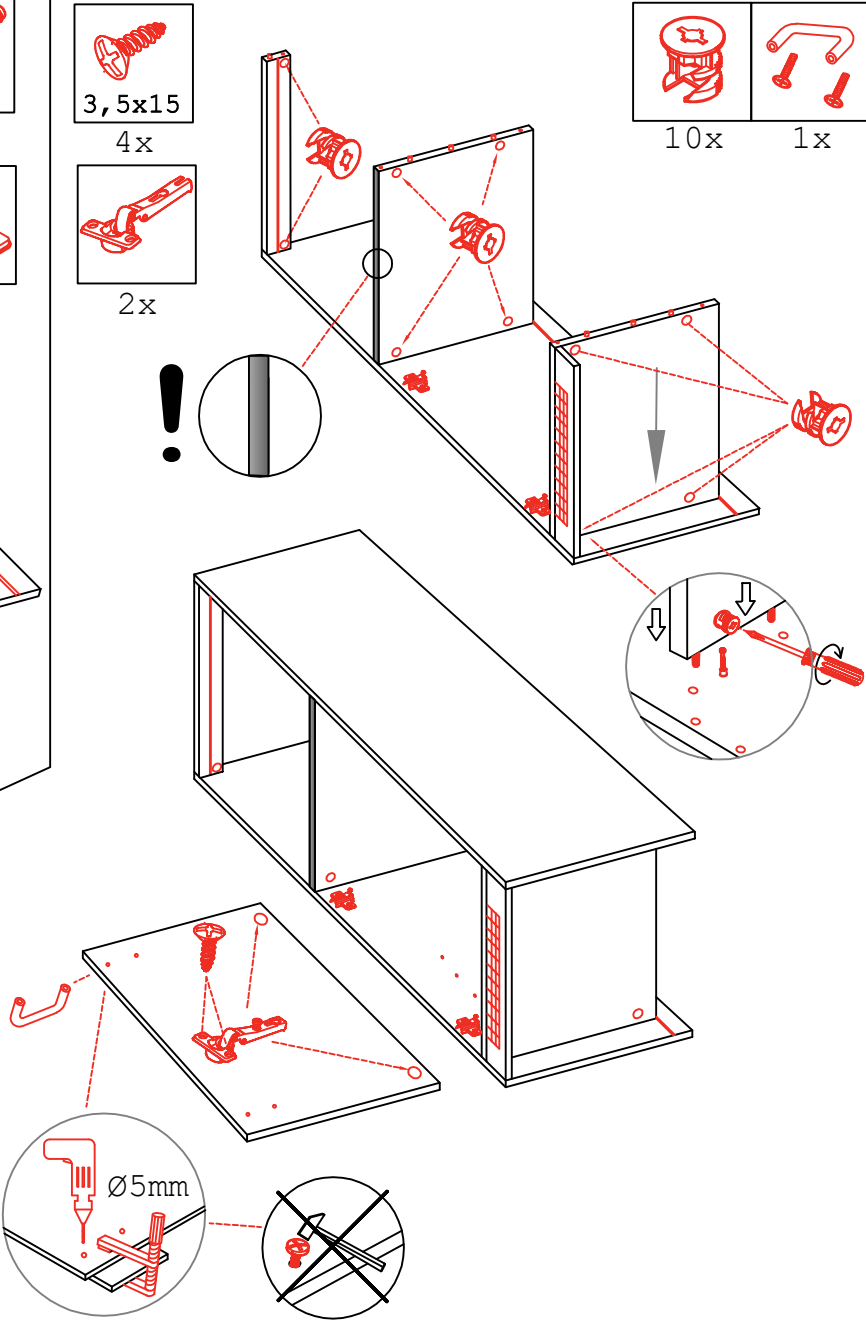

DBK 1657 Variante

Montageanleitung / Notice de montage / Assembly instruction

Flex-Well Vertriebs GmbH
 Industriestr. 80
 32120 Hiddenhausen
 info@flex-well.de

-  2x
-  Ø5mm
10x
-  2x

-  3,5x15
4x
-  2x

-  10x
-  1x

Wandbefestigung, Kippsicherung

-  4,5x15
1x
-  1x
-  Ø8mm
1x
-  4,5x50
1x

Kippsicherung !!!

Schrank und Wand
 mittels Winkel
 verbinden (unter dem
 mittleren Boden)

US 40 B/ 50 B/ 60 B Variante (Blocktype)