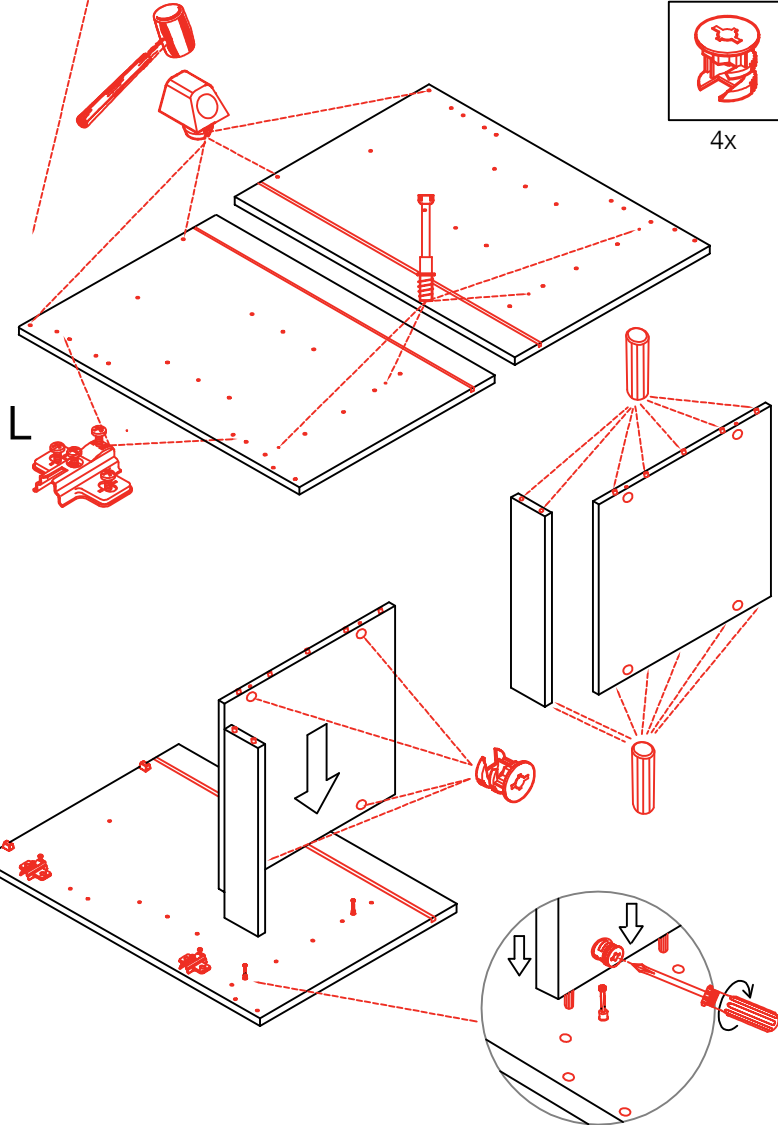

Wandbefestigung, Kippsicherung

-  4,5x15
1x
-  1x
-  Ø8mm
1x
-  4,5x50
1x

Kippsicherung !!!

Schrank und Wand
 mittels Winkel
 verbinden (unter dem
 mittleren Boden)

US 40 B/ 50 B/ 60 B Variante (Blocktype)

2x

4x

Ø5mm

4x

14x

4x

2x

1x

3,5x15

5x

3,5x30

4x

3,5x15

Ø 5mm

2x 2x 4x

Ø8mm

L

R

Ø5mm

8x 8x 12x

**H 30 / H 40 / H 50 / H 60 / KH 60-32 / HG 50 /
HGH 50 / H 50-89 / H 60-89 -Varianto**

Montageanleitung / Notice de montage / Assembly instruction

Flex-Well Vertriebs GmbH
Industriestr. 80
32120 Hiddenhausen
info@flex-well.de