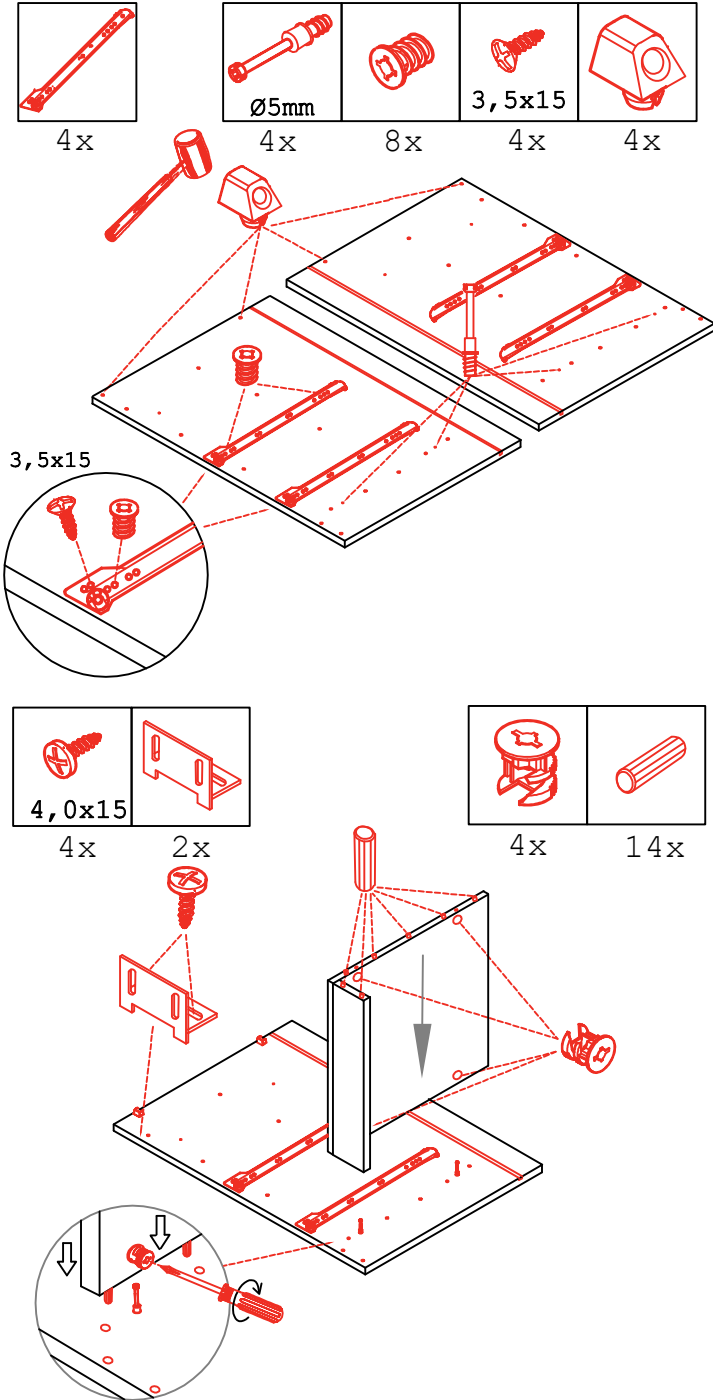

KSA 60 B Variante

Montageanleitung / Notice de montage / Assembly instruction

flex-well vertriebs GmbH
Industriestr. 80
32120 Hiddenhausen
info@flex-well.de