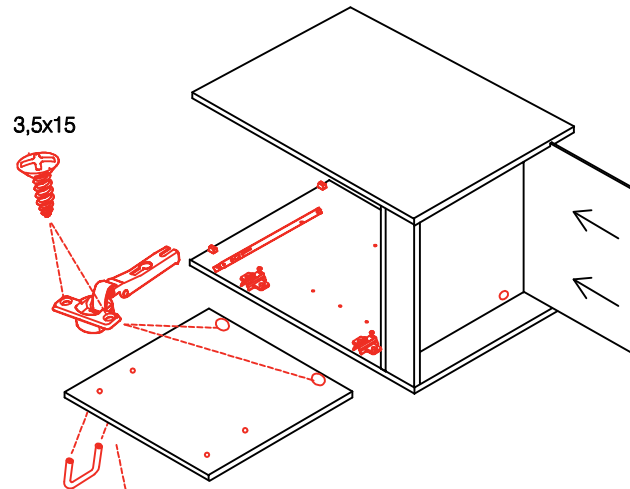

US 40 B/ 50 B/ 60 B Variante (Blocktype)

Flex-Well Vertriebs GmbH
Industriestr. 80
32120 Hiddenhausen
info@flex-well.de

Montageanleitung / Notice de montage / Assembly instruction