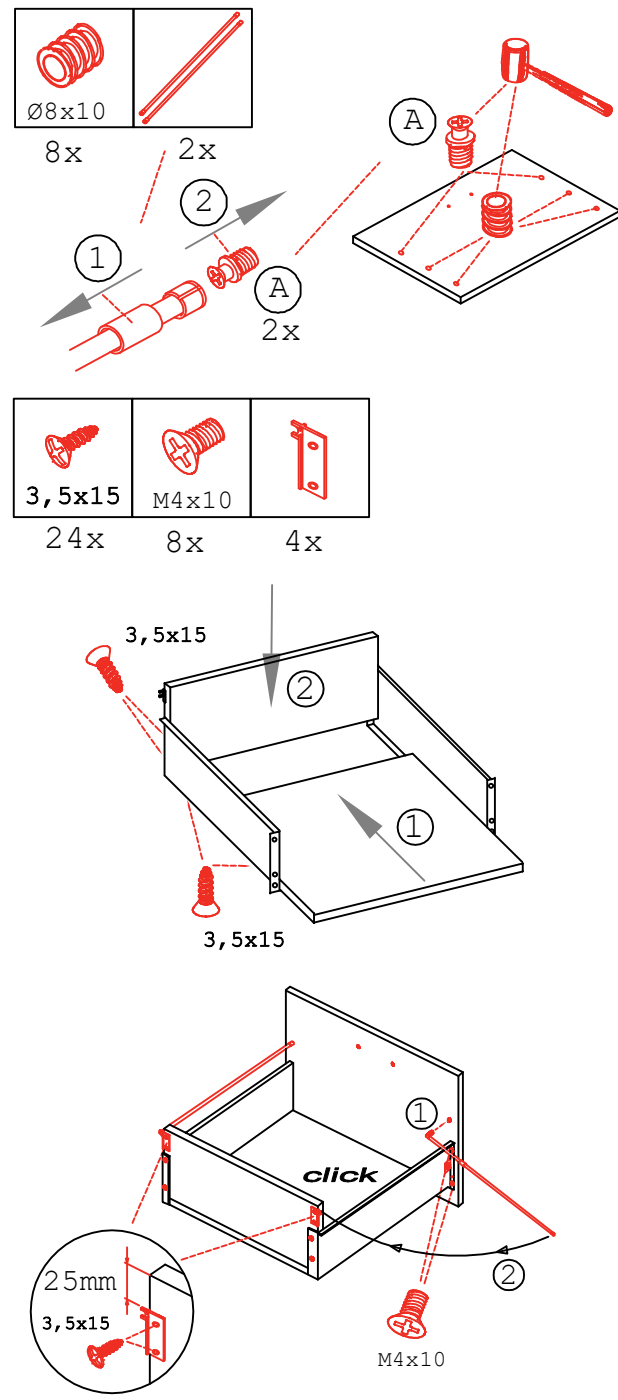

KSA 60 B Variante

Montageanleitung / Notice de montage / Assembly instruction

flex-well vertriebs GmbH
Industriestr. 80
32120 Hiddenhausen
info@flex-well.de