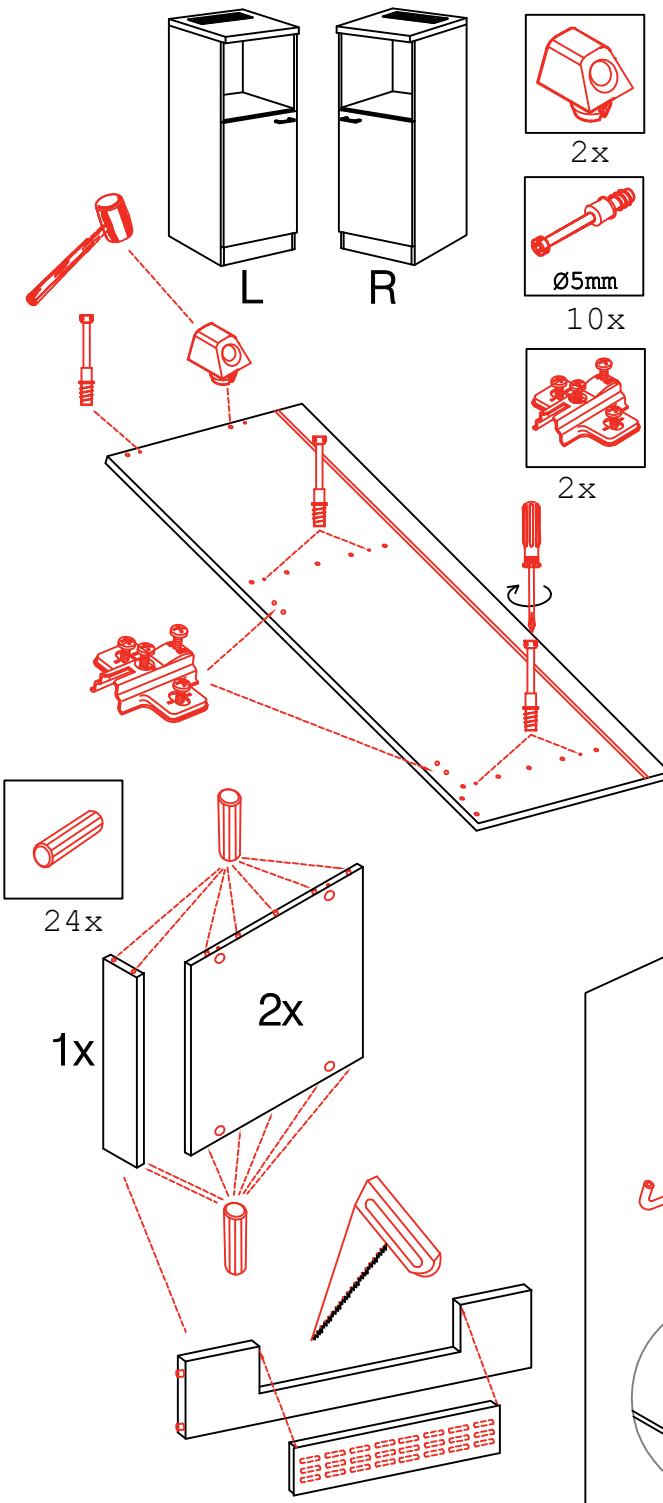

DBK 1657 Variante

Montageanleitung / Notice de montage / Assembly instruction

Flex-Well Vertriebs GmbH
 Industriestr. 80
 32120 Hiddenhausen
 info@flex-well.de

-  2x
-  Ø5mm
10x
-  2x

-  3,5x15
4x
-  2x

-  10x
-  1x

Wandbefestigung, Kippsicherung

-  4,5x15
1x
-  1x
-  Ø8mm
1x
-  4,5x50
1x

Kippsicherung !!!

Schrank und Wand
 mittels Winkel
 verbinden (unter dem
 mittleren Boden)

US 40 B/ 50 B/ 60 B Variante (Blocktype)

3,5x15

5x

3,5x30

4x

3,5x15

Ø 5mm

2x 2x 4x

Ø8mm

L

R

Ø5mm

8x 8x 12x

**H 30 / H 40 / H 50 / H 60 / KH 60-32 / HG 50 /
HGH 50 / H 50-89 / H 60-89 -Varianto**

Montageanleitung / Notice de montage / Assembly instruction

Flex-Well Vertriebs GmbH
Industriestr. 80
32120 Hiddenhausen
info@flex-well.de