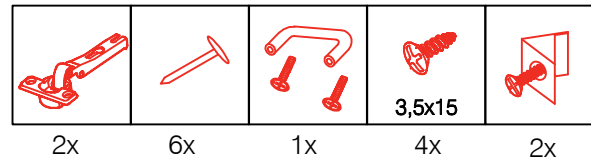

US 40 B/ 50 B/ 60 B Variante (Blocktype)

Flex-Well Vertriebs GmbH
Industriestr. 80
32120 Hiddenhausen
info@flex-well.de

Montageanleitung / Notice de montage / Assembly instruction