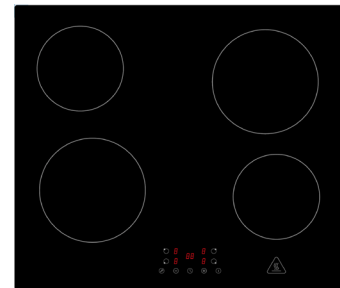

AARON – AUTARKES GLASKERAMIKKOCHFELD KM 4400-28

Steuerung	Touch Control
Leistungsstufen	9
Kreiszone / Bräterzone	Nein / Nein
Restwärmeanzeige	Ja
Kindersicherung	Ja
Anschlusskabel ohne Stecker	100 cm