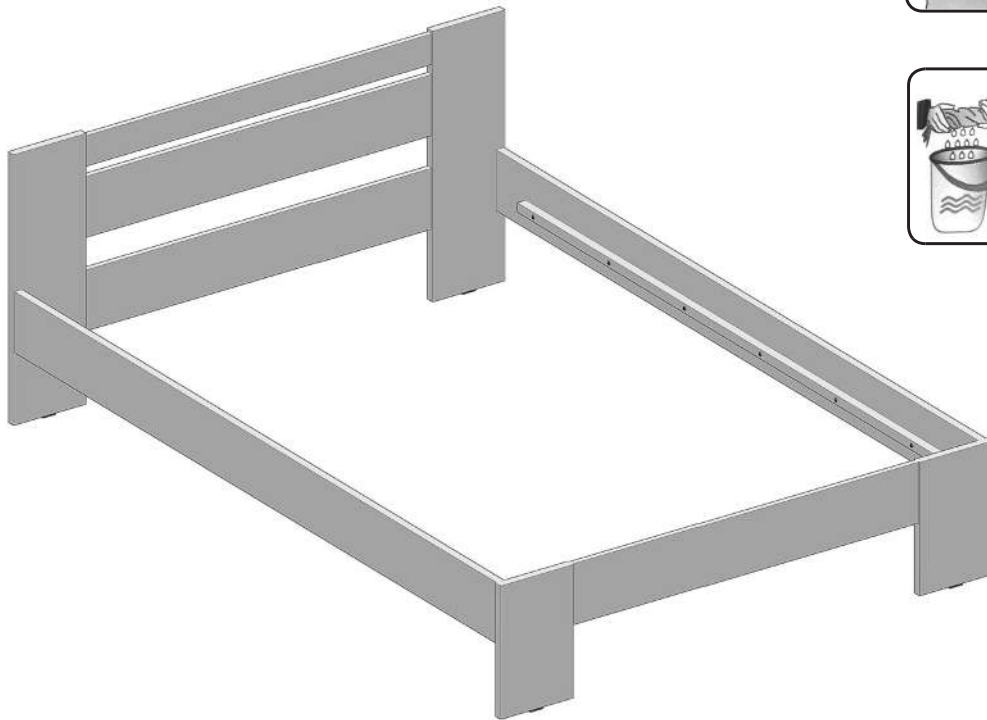

CANNES ver. 90/200

50-116-17
50-116-66
50-116-A4
50-116-18

CANNES 90/200 - ŁÓŻKO 23032022

CANNES ver. 90/200

50-116-17
50-116-66
50-116-A4
50-116-18

CANNES 90/200 - ŁÓŻKO 23032022

CANNES ver. 90/200

REP	DIM	QTE	package/ colli num- ber
A	1996 x 160 x 22	1	1/1
B	1996 x 160 x 22	1	1/1
C	830 x 160 x 15	1	1/1
CL	350 x 210 x 22	1	1/1
CP	350 x 210 x 22	1	1/1
D	830 x 160 x 15	1	1/1
DL	710 x 210 x 22	1	1/1
DP	710 x 210 x 22	1	1/1
E	830 x 160 x 15	1	1/1
F	830 x 80 x 15	1	1/1
L	1850 x 25 x 30	2	1/1

CANNES ver. 90/200

50-116-17
50-116-66
50-116-A4
50-116-18

CANNES 90/200 - ŁÓŻKO 23032022

1

2

CANNES ver. 90/200

50-116-17
50-116-66
50-116-A4
50-116-18

CANNES 90/200 - ŁÓŻKO 23032022